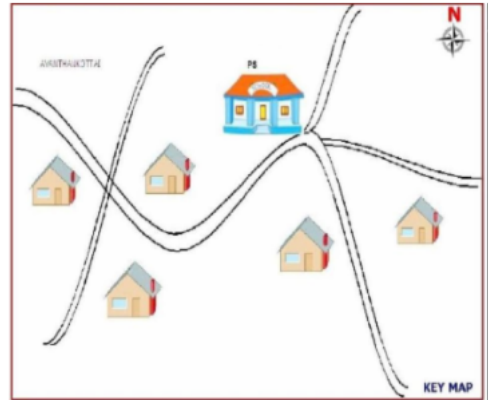

Google Map View

Polling Station Building Front View

Polling Station Front View

Cad View

Key MAP View

சட்டமன்றத் தொகுதியின் எண் மற்றும் பெயர் : 182-ஆவங்குடி
பிரிவு எண் மற்றும் பெயர் 1-ஆவனத்தான்கோட்டை (வ.கி), ஆவனத்தான்கோட்டை(ஊ), வார்டு-1 வாச்சான் குடியிருப்பு