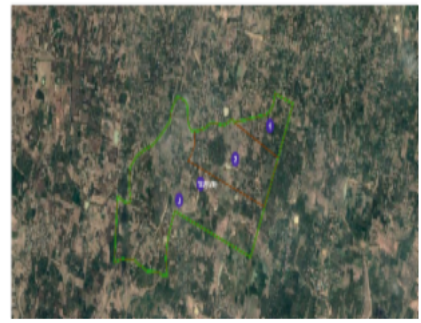

3. வாக்குச் சாவடியின் விவரங்கள்

<p>வாக்குச் சாவடியின் எண் மற்றும் பெயர் :</p> <p>195 - ஊராட்சி ஒன்றிய நடுநிலைப்பள்ளி தெற்குபகுதி டி.பி.இ.பி புதிய தாரசு கட்டிடம், ஆவணத்தான்கோட்டை 614624</p> <p>வாக்குச் சாவடியின் முகவரி :</p> <p>ஊராட்சி ஒன்றிய நடுநிலைப்பள்ளி தெற்குபகுதி டி.பி.இ.பி புதிய தாரசு கட்டிடம், ஆவணத்தான்கோட்டை 614624</p>	<p>வாக்குச் சாவடியின் வகைப்பாடு (ஆண்/பெண்/பொது)</p>	<p>பொது</p>
	<p>துணை வாக்குச் சாவடிகளின் எண்ணிக்கை :</p>	<p>0</p>

Google Map View

Polling Station Building Front View

Polling Station Front View

Cad View

Key MAP View

சட்டமன்றத் தொகுதியின் எண் மற்றும் பெயர் : 182-ஆவங்குடி
பிரிவு எண் மற்றும் பெயர் 1-ஆவனத்தான்கோட்டை (வ.கி), ஆவனத்தான்கோட்டை(ஊ), வார்டு-1 வாச்சான் குடியிருப்பு