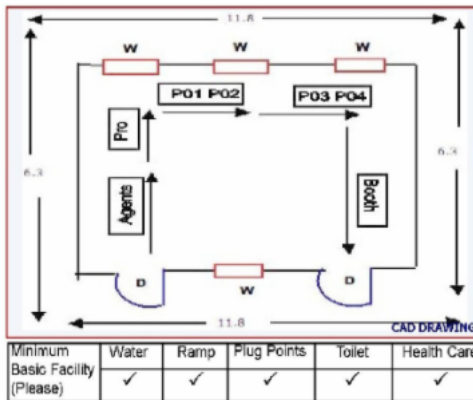

Google Map View

Polling Station Building Front View

Polling Station Front View

Cad View

Key MAP View

சட்டமன்றத் தொகுதியின் எண் மற்றும் பெயர் : 182-ஆவங்குடி
பிரிவு எண் மற்றும் பெயர் 1-ஆவனத்தான்கோட்டை (வ.கி), ஆவனத்தான்கோட்டை(ஊ), வார்டு-1 வாச்சான் குடியிருப்பு