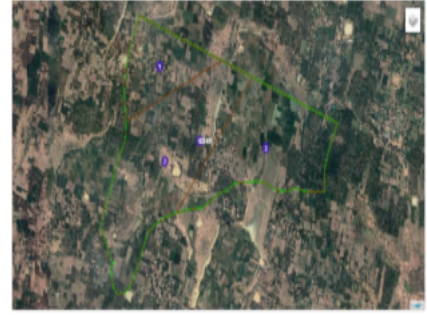

Google Map View