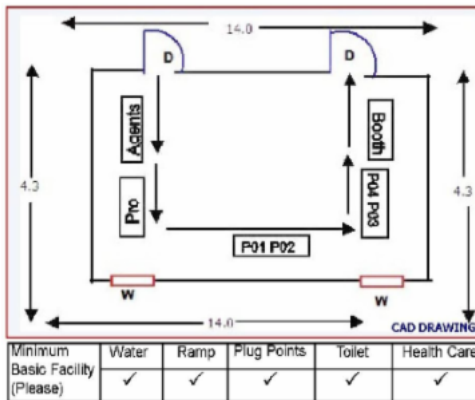

Google Map View

Polling Station Building Front View

Polling Station Front View

Cad View

Key MAP View

1 பெயர் : சதாசிவம் தந்தை பெயர்: மாரிமுத்து வீட்டு எண் : 1-17 வயது : 76 பாலினம் : ஆண்	WVM0750638 Photo is available	2 பெயர் : அருண்குமார் தந்தை பெயர்: சதாசிவம் வீட்டு எண் : 1-17 வயது : 41 பாலினம் : ஆண்	WVM0750778 Photo is available	3 பெயர் : சரோஜா கணவர் பெயர்: சதாசிவம் வீட்டு எண் : 1-17-1 வயது : 67 பாலினம் : பெண்	WVM0750646 Photo is available
4 பெயர் : காளிமுத்து தந்தை பெயர்: வேலு வீட்டு எண் : 1-1448 வயது : 53 பாலினம் : ஆண்	WVM0323527 Photo is available	5 பெயர் : தமிழ்ச்செல்வி கணவர் பெயர்: செல்லத்துரை வீட்டு எண் : 2 வயது : 39 பாலினம் : பெண்	WVM0424812 Photo is available	6 பெயர் : சிவபிரகாஷ் தந்தை பெயர்: சுப்பிரமணியன் வீட்டு எண் : 2/19ஏ வயது : 22 பாலினம் : ஆண்	WVM1912054 Photo is available
7 பெயர் : இளவரசி கணவர் பெயர்: அடைக்கலம் வீட்டு எண் : 2-43A வயது : 40 பாலினம் : பெண்	WVM0750653 Photo is available	8 பெயர் : மாதவி கணவர் பெயர்: விஜயக்காந்த் வீட்டு எண் : 2-45A வயது : 39 பாலினம் : பெண்	WVM0424655 Photo is available	9 பெயர் : சபா கணவர் பெயர்: விஜயன் வீட்டு எண் : 2-53A வயது : 32 பாலினம் : பெண்	WVM0750745 Photo is available
10 பெயர் : காளியம்மாள் கணவர் பெயர்: செல்லமுத்து வீட்டு எண் : 2-57 வயது : 42 பாலினம் : பெண்	BWQ3294410 Photo is available	11 பெயர் : சீதாலெட்சுமி கணவர் பெயர்: சரவணன் வீட்டு எண் : 2-60C வயது : 46 பாலினம் : பெண்	BWQ3294329 Photo is available	12 பெயர் : சரவணன் தந்தை பெயர்: ஆண்டிச்சாமி வீட்டு எண் : 2-60C வயது : 40 பாலினம் : ஆண்	BWQ3294311 Photo is available
13 பெயர் : கிருஷ்ணவேணி தந்தை பெயர்: கார்மேகம் வீட்டு எண் : 2,73 வயது : 19 பாலினம் : பெண்	WVM2025807 Photo is available	14 பெயர் : பழனிவேல் தாயின் பெயர்: கமலம் வீட்டு எண் : 2-76 வயது : 28 பாலினம் : ஆண்	WVM1679364 Photo is available	15 பெயர் : கண்ணன் தந்தை பெயர்: ராமையா வீட்டு எண் : 2-81B வயது : 47 பாலினம் : ஆண்	BWQ3294360 Photo is available
16 பெயர் : முருகன் தந்தை பெயர்: மூக்கன் வீட்டு எண் : 2-103-1 வயது : 48 பாலினம் : ஆண்	WVM0424739 Photo is available	17 பெயர் : செல்லத்துரை தந்தை பெயர்: மாரிமுத்து வீட்டு எண் : 2-118 வயது : 45 பாலினம் : ஆண்	WVM0424879 Photo is available	18 பெயர் : சுந்தரராசு தந்தை பெயர்: மாயமுருகு வீட்டு எண் : 3 வயது : 55 பாலினம் : ஆண்	WVM0161042 Photo is available
19 பெயர் : சாரதா கணவர் பெயர்: சுந்தரராசு வீட்டு எண் : 3 வயது : 54 பாலினம் : பெண்	WVM0161059 Photo is available	20 பெயர் : சுப்பிரமணியன் தந்தை பெயர்: வேலு வீட்டு எண் : 3 வயது : 49 பாலினம் : ஆண்	WVM0069435 Photo is available	21 பெயர் : சின்னப்பொன்னு கணவர் பெயர்: சுந்தரராஜன் வீட்டு எண் : 3 வயது : 45 பாலினம் : பெண்	WVM0069419 Photo is available
22 பெயர் : கற்பகம் கணவர் பெயர்: ரமேஷ் வீட்டு எண் : 3 வயது : 36 பாலினம் : பெண்	WVM0161067 Photo is available	23 பெயர் : கதிர் தந்தை பெயர்: தனபால் வீட்டு எண் : 3/002 வயது : 19 பாலினம் : ஆண்	WVM1984285 Photo is available	24 பெயர் : ரேவதி கணவர் பெயர்: முருகேசன் வீட்டு எண் : 3-2a வயது : 38 பாலினம் : பெண்	WVM0218131 Photo is available
25 பெயர் : இராஜாக்கண்ணு தந்தை பெயர்: மாயமுருகு வீட்டு எண் : 3-7 வயது : 51 பாலினம் : ஆண்	WVM0069542 Photo is available	26 பெயர் : சத்யா கணவர் பெயர்: ஆனந்தன் வீட்டு எண் : 3-15A வயது : 37 பாலினம் : பெண்	WVM0424754 Photo is available	27 பெயர் : செளந்திரராஜன் தந்தை பெயர்: தெட்சிணாமூர்த்தி வீட்டு எண் : 3-15-A வயது : 47 பாலினம் : ஆண்	WVM0424713 Photo is available
28 பெயர் : ராஜாத்தி கணவர் பெயர்: சந்திரகுமார் வீட்டு எண் : 3-22 வயது : 48 பாலினம் : பெண்	WVM0069450 Photo is available	29 பெயர் : இராஜேஸ்வரி கணவர் பெயர்: வடிவேலு வீட்டு எண் : 3-24 வயது : 39 பாலினம் : பெண்	WVM0218123 Photo is available	30 பெயர் : ஆனந்த் தாயின் பெயர்: சமதி வீட்டு எண் : 3/43 வயது : 27 பாலினம் : ஆண்	WVM0840553 Photo is available