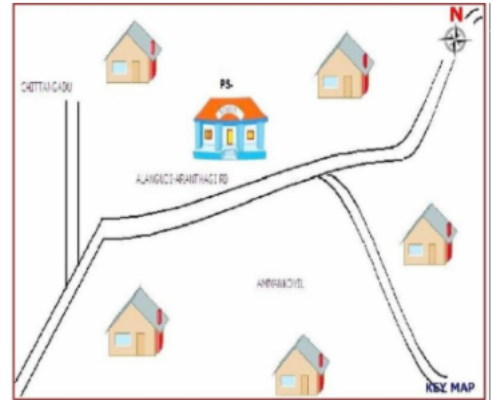

Key MAP View