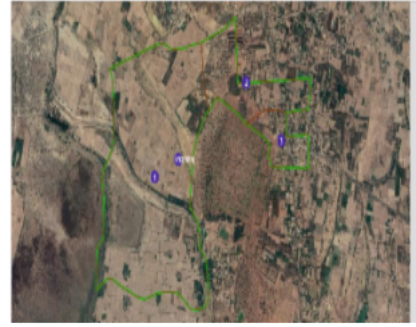

Google Map View