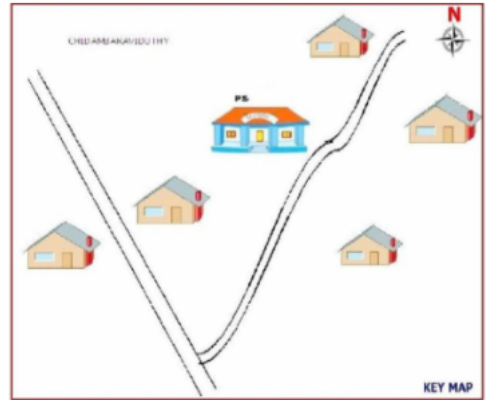

Google Map View

Polling Station Building Front View

Polling Station Front View

Cad View

Key MAP View

1 பெயர் : ரஞ்சனி தந்தை பெயர்: பொன்னையா வீட்டு எண் : 00 வயது : 20 பாலினம் : பெண் Photo is available	WVM1921030	2 பெயர் : சிவக்குமார் தந்தை பெயர்: கணேசன் வீட்டு எண் : 1 வயது : 58 பாலினம் : ஆண் Photo is available	WVM0921494	3 பெயர் : சித்ரா தந்தை பெயர்: பாண்டிகண்ணு வீட்டு எண் : 01 வயது : 19 பாலினம் : பெண் Photo is available	WVM2012185
4 பெயர் : துர்கா கணவர் பெயர்: நடராஜன் வீட்டு எண் : 1-9 வயது : 67 பாலினம் : பெண் Photo is available	WVM0071654	5 பெயர் : முத்துச்சுப்பிரமணியன் தந்தை பெயர்: நடராஜன் வீட்டு எண் : 1-9 வயது : 43 பாலினம் : ஆண் Photo is available	WVM0071753	6 பெயர் : பிரபாகரன் தந்தை பெயர்: கோவிந்தன் வீட்டு எண் : 1/274 வயது : 23 பாலினம் : ஆண் Photo is available	WVM1822436
7 பெயர் : தர்மதுரை தோ தந்தை பெயர்: தோண்டிநாதன் வீட்டு எண் : 1/447 வயது : 27 பாலினம் : ஆண் Photo is available	WVM1983345	8 பெயர் : வெள்ளைச்சாமி தந்தை பெயர்: கருப்பையா வீட்டு எண் : 2-211 வயது : 54 பாலினம் : ஆண் Photo is available	WVM0504027	9 பெயர் : சரவணன் தந்தை பெயர்: வெள்ளைச்சாமி வீட்டு எண் : 2-211 வயது : 31 பாலினம் : ஆண் Photo is available	WVM0503912
10 பெயர் : முத்துராஜ் தந்தை பெயர்: சின்னையா வீட்டு எண் : 2-248 வயது : 29 பாலினம் : ஆண் Photo is available	WVM0667857	11 பெயர் : கார்த்திகா தந்தை பெயர்: அருணாசலம் வீட்டு எண் : 3 வயது : 28 பாலினம் : ஆண் Photo is available	WVM0751545	12 பெயர் : ஆக்னஸ்ஜெயந்தி தந்தை பெயர்: சவரிமுத்து வீட்டு எண் : 3-14-3 வயது : 31 பாலினம் : பெண் Photo is available	WVM0504035
13 பெயர் : கணேசன் தந்தை பெயர்: சகாதேவன் வீட்டு எண் : 3-19-1 வயது : 28 பாலினம் : ஆண் Photo is available	WVM0773879	14 பெயர் : கணேசன் தந்தை பெயர்: அழகப்பன் வீட்டு எண் : 3C வயது : 59 பாலினம் : ஆண் Photo is available	WVM1449826	15 பெயர் : வேலாயுதம் தந்தை பெயர்: அழகப்பன் வீட்டு எண் : 3C வயது : 54 பாலினம் : ஆண் Photo is available	WVM1449834
16 பெயர் : விஜயா கணவர் பெயர்: கணேசன் வீட்டு எண் : 3C வயது : 47 பாலினம் : பெண் Photo is available	WVM1449842	17 பெயர் : ஸ்ரீதேவி கணவர் பெயர்: முத்துக்குமார் வீட்டு எண் : 4-13 வயது : 48 பாலினம் : பெண் Photo is available	WVM0219428	18 பெயர் : ஷப்னஸ் மு தந்தை பெயர்: முத்துக்குமார் வீட்டு எண் : 4/13 வயது : 20 பாலினம் : பெண் Photo is available	WVM1959592
19 பெயர் : ஷப்னஸ் தந்தை பெயர்: முத்துக்குமார் வீட்டு எண் : 4/13 வயது : 19 பாலினம் : பெண் Photo is available	WVM1991462	20 பெயர் : கைலாஷ்குமார் தந்தை பெயர்: கண்ணன் வீட்டு எண் : 4-25 வயது : 35 பாலினம் : ஆண் Photo is available	WVM0219287	21 பெயர் : அருண் குமார் தந்தை பெயர்: மெய்யர் வீட்டு எண் : 4-52C வயது : 33 பாலினம் : ஆண் Photo is available	WVM0773887
22 பெயர் : குணசீவன் தந்தை பெயர்: மெய்யர் வீட்டு எண் : 4-52C வயது : 30 பாலினம் : ஆண் Photo is available	WVM0751578	23 பெயர் : ஐஸ்வர்யா ஆ அருண் குமார் தந்தை பெயர்: ஆறுமுகம் வீட்டு எண் : 4/52 சி வயது : 27 பாலினம் : பெண் Photo is available	WVM1829225	24 பெயர் : நாகராஜ் தந்தை பெயர்: மெய்யநாதன் வீட்டு எண் : 4-54A வயது : 29 பாலினம் : ஆண் Photo is available	WVM0667634
25 பெயர் : மோட்ச அலங்காரி கணவர் பெயர்: சகாயவளன் வீட்டு எண் : 4-72H வயது : 56 பாலினம் : பெண் Photo is available	WVM0071662	26 பெயர் : விக்னேஷ் தந்தை பெயர்: ரவி வீட்டு எண் : 4-81c வயது : 29 பாலினம் : ஆண் Photo is available	WVM0828152	27 பெயர் : சமதி கணவர் பெயர்: அன்பழகன் வீட்டு எண் : 4/89 வயது : 53 பாலினம் : பெண் Photo is available	WVM0219303
28 பெயர் : அகிலா தந்தை பெயர்: மெய்யநாதன் வீட்டு எண் : 4/122 வயது : 27 பாலினம் : பெண் Photo is available	WVM1680263	29 பெயர் : செந்தமிழ்ச்செல்வன் தந்தை பெயர்: பெரியதம்பி வீட்டு எண் : 4-231 வயது : 28 பாலினம் : ஆண் Photo is available	WVM0773945	30 பெயர் : பாலசுப்பிரமணியன் தந்தை பெயர்: துரைராஜன் வீட்டு எண் : 4-232 வயது : 42 பாலினம் : ஆண் Photo is available	WVM0667915