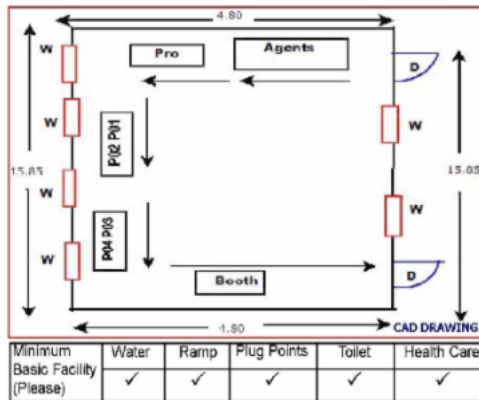

Google Map View

Polling Station Building Front View

Polling Station Front View

Cad View

Key MAP View

1 பெயர் : ரஞ்சனி தந்தை பெயர்: பொன்னையா வீட்டு எண் : 00 வயது : 20 பாலினம் : பெண் Photo is available	WVM1921030	2 பெயர் : சிவக்குமார் தந்தை பெயர்: கணேசன் வீட்டு எண் : 1 வயது : 58 பாலினம் : ஆண் Photo is available	WVM0921494	3 பெயர் : சித்ரா தந்தை பெயர்: பாண்டிகண்ணு வீட்டு எண் : 01 வயது : 19 பாலினம் : பெண் Photo is available	WVM2012185
4 பெயர் : துர்கா கணவர் பெயர்: நடராஜன் வீட்டு எண் : 1-9 வயது : 67 பாலினம் : பெண் Photo is available	WVM0071654	5 பெயர் : முத்துச்சுப்பிரமணியன் தந்தை பெயர்: நடராஜன் வீட்டு எண் : 1-9 வயது : 43 பாலினம் : ஆண் Photo is available	WVM0071753	6 பெயர் : பிரபாகரன் தந்தை பெயர்: கோவிந்தன் வீட்டு எண் : 1/274 வயது : 23 பாலினம் : ஆண் Photo is available	WVM1822436
7 பெயர் : தர்மதுரை தோ தந்தை பெயர்: தோண்டிநாதன் வீட்டு எண் : 1/447 வயது : 27 பாலினம் : ஆண் Photo is available	WVM1983345	8 பெயர் : வெள்ளைச்சாமி தந்தை பெயர்: கருப்பையா வீட்டு எண் : 2-211 வயது : 54 பாலினம் : ஆண் Photo is available	WVM0504027	9 பெயர் : சரவணன் தந்தை பெயர்: வெள்ளைச்சாமி வீட்டு எண் : 2-211 வயது : 31 பாலினம் : ஆண் Photo is available	WVM0503912
10 பெயர் : முத்துராஜ் தந்தை பெயர்: சின்னையா வீட்டு எண் : 2-248 வயது : 29 பாலினம் : ஆண் Photo is available	WVM0667857	11 பெயர் : கார்த்திகா தந்தை பெயர்: அருணாசலம் வீட்டு எண் : 3 வயது : 28 பாலினம் : ஆண் Photo is available	WVM0751545	12 பெயர் : ஆக்னஸ்ஜெயந்தி தந்தை பெயர்: சவரிமுத்து வீட்டு எண் : 3-14-3 வயது : 31 பாலினம் : பெண் Photo is available	WVM0504035
13 பெயர் : கணேசன் தந்தை பெயர்: சகாதேவன் வீட்டு எண் : 3-19-1 வயது : 28 பாலினம் : ஆண் Photo is available	WVM0773879	14 பெயர் : கணேசன் தந்தை பெயர்: அழகப்பன் வீட்டு எண் : 3C வயது : 59 பாலினம் : ஆண் Photo is available	WVM1449826	15 பெயர் : வேலாயுதம் தந்தை பெயர்: அழகப்பன் வீட்டு எண் : 3C வயது : 54 பாலினம் : ஆண் Photo is available	WVM1449834
16 பெயர் : விஜயா கணவர் பெயர்: கணேசன் வீட்டு எண் : 3C வயது : 47 பாலினம் : பெண் Photo is available	WVM1449842	17 பெயர் : ஸ்ரீதேவி கணவர் பெயர்: முத்துக்குமார் வீட்டு எண் : 4-13 வயது : 48 பாலினம் : பெண் Photo is available	WVM0219428	18 பெயர் : ஷப்னஸ் மு தந்தை பெயர்: முத்துக்குமார் வீட்டு எண் : 4/13 வயது : 20 பாலினம் : பெண் Photo is available	WVM1959592
19 பெயர் : ஷப்னஸ் தந்தை பெயர்: முத்துக்குமார் வீட்டு எண் : 4/13 வயது : 19 பாலினம் : பெண் Photo is available	WVM1991462	20 பெயர் : கைலாஷ்குமார் தந்தை பெயர்: கண்ணன் வீட்டு எண் : 4-25 வயது : 35 பாலினம் : ஆண் Photo is available	WVM0219287	21 பெயர் : அருண் குமார் தந்தை பெயர்: மெய்யர் வீட்டு எண் : 4-52C வயது : 33 பாலினம் : ஆண் Photo is available	WVM0773887
22 பெயர் : குணசீவன் தந்தை பெயர்: மெய்யர் வீட்டு எண் : 4-52C வயது : 30 பாலினம் : ஆண் Photo is available	WVM0751578	23 பெயர் : ஐஸ்வர்யா ஆ அருண் குமார் தந்தை பெயர்: ஆறுமுகம் வீட்டு எண் : 4/52 சி வயது : 27 பாலினம் : பெண் Photo is available	WVM1829225	24 பெயர் : நாகராஜ் தந்தை பெயர்: மெய்யநாதன் வீட்டு எண் : 4-54A வயது : 29 பாலினம் : ஆண் Photo is available	WVM0667634
25 பெயர் : மோட்ச அலங்காரி கணவர் பெயர்: சகாயவளன் வீட்டு எண் : 4-72H வயது : 56 பாலினம் : பெண் Photo is available	WVM0071662	26 பெயர் : விக்னேஷ் தந்தை பெயர்: ரவி வீட்டு எண் : 4-81c வயது : 29 பாலினம் : ஆண் Photo is available	WVM0828152	27 பெயர் : சமதி கணவர் பெயர்: அன்பழகன் வீட்டு எண் : 4/89 வயது : 53 பாலினம் : பெண் Photo is available	WVM0219303
28 பெயர் : அகிலா தந்தை பெயர்: மெய்யநாதன் வீட்டு எண் : 4/122 வயது : 27 பாலினம் : பெண் Photo is available	WVM1680263	29 பெயர் : செந்தமிழ்ச்செல்வன் தந்தை பெயர்: பெரியதம்பி வீட்டு எண் : 4-231 வயது : 28 பாலினம் : ஆண் Photo is available	WVM0773945	30 பெயர் : பாலசுப்பிரமணியன் தந்தை பெயர்: துரைராஜன் வீட்டு எண் : 4-232 வயது : 42 பாலினம் : ஆண் Photo is available	WVM0667915