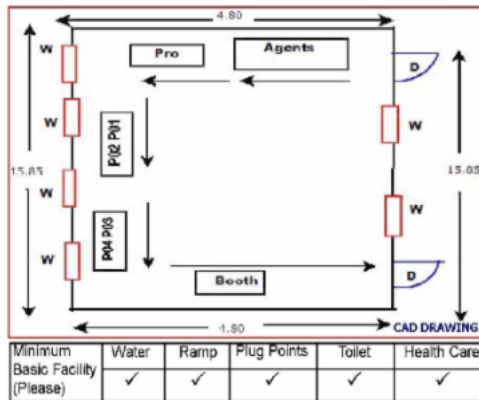

Google Map View

Polling Station Building Front View

Polling Station Front View

Cad View

Key MAP View

1 பெயர் : கார்த்திகேயன் இதரர் பெயர் : அமுதா வீட்டு எண் : 1 வயது : 45 பாலினம் : ஆண்	WVM1905033 Photo is available	2 பெயர் : வினோத் கண்ணன் தந்தை பெயர் : வீரமணி வீட்டு எண் : 01 வயது : 20 பாலினம் : ஆண்	WVM1945310 Photo is available	3 பெயர் : அபினாஷ் தந்தை பெயர் : தர்மராஜ் வீட்டு எண் : 1/406 வயது : 23 பாலினம் : ஆண்	WVM1822709 Photo is available
4 பெயர் : குமரேசன் தந்தை பெயர் : பழனிச்சாமி வீட்டு எண் : 2 வயது : 32 பாலினம் : ஆண்	WVM0429100 Photo is available	5 பெயர் : கவிதா கணவர் பெயர் : குழந்தைவேலு வீட்டு எண் : 3-235 வயது : 49 பாலினம் : பெண்	WVM0596742 Photo is available	6 பெயர் : பாண்டித்துரை தந்தை பெயர் : ராமச்சந்திரன் வீட்டு எண் : 3-440-1 வயது : 45 பாலினம் : ஆண்	WVM0504597 Photo is available
7 பெயர் : பிரேமா தந்தை பெயர் : முனுசாமி வீட்டு எண் : 3/458/2 வயது : 37 பாலினம் : பெண்	YQG1144294 Photo is available	8 பெயர் : ராஜாத்தி கணவர் பெயர் : முத்துக்குமார் வீட்டு எண் : 4-10 வயது : 35 பாலினம் : பெண்	WVM0255638 Photo is available	9 பெயர் : கிருஷ்ணவேணி ச கணவர் பெயர் : பிரபு வீட்டு எண் : 4/73 வயது : 29 பாலினம் : பெண்	WVM1997220 Photo is available
10 பெயர் : லலிதா கணவர் பெயர் : சிவசுப்பிரமணியன் வீட்டு எண் : 4-107-1 வயது : 37 பாலினம் : பெண்	WVM0643775 Photo is available	11 பெயர் : பபிதா கணவர் பெயர் : ராஜமாணிக்கம் வீட்டு எண் : 4-1070 வயது : 38 பாலினம் : பெண்	WVM0255620 Photo is available	12 பெயர் : இளவரசி கணவர் பெயர் : முருகேசன் வீட்டு எண் : 5ஏ வயது : 42 பாலினம் : பெண்	BWQ3300415 Photo is available
13 பெயர் : ராதா கணவர் பெயர் : பாலகிருஷ்ணன் வீட்டு எண் : 7/54 வயது : 37 பாலினம் : பெண்	WVM1665520 Photo is available	14 பெயர் : விமலா கணவர் பெயர் : இராஜேந்திரன் வீட்டு எண் : 8 வயது : 48 பாலினம் : பெண்	BWQ3343175 Photo is available	15 பெயர் : மருதநாயகம் தந்தை பெயர் : முருகையாபிள்ளை வீட்டு எண் : 8-3H வயது : 60 பாலினம் : ஆண்	WVM0164772 Photo is available
16 பெயர் : தேவி கணவர் பெயர் : ரமேஷ் வீட்டு எண் : 8-32 வயது : 39 பாலினம் : பெண்	WVM0568287 Photo is available	17 பெயர் : ராஜா தந்தை பெயர் : மணி வீட்டு எண் : 8-34 வயது : 34 பாலினம் : ஆண்	WVM0429332 Photo is available	18 பெயர் : பார்வதி கணவர் பெயர் : பழனிச்சாமி வீட்டு எண் : 8-42 வயது : 45 பாலினம் : பெண்	WVM0164921 Photo is available
19 பெயர் : நவநீதன் தந்தை பெயர் : கருப்பையா வீட்டு எண் : 8-52 வயது : 54 பாலினம் : ஆண்	WVM0429316 Photo is available	20 பெயர் : ரஜினி கணவர் பெயர் : பெரியதம்பி வீட்டு எண் : 8-60 வயது : 44 பாலினம் : பெண்	WVM0429308 Photo is available	21 பெயர் : விக்னேஷ் கு தந்தை பெயர் : குமரேசன் வீட்டு எண் : 8/74/4 வயது : 30 பாலினம் : ஆண்	WVM1981497 Photo is available
22 பெயர் : பாண்டிசெல்வி ச தந்தை பெயர் : விக்னேஷ் வீட்டு எண் : 8/74/4 வயது : 21 பாலினம் : பெண்	WVM1972371 Photo is available	23 பெயர் : விஷ்வா தந்தை பெயர் : ராஜலிங்கம் வீட்டு எண் : 8/95 வயது : 23 பாலினம் : ஆண்	WVM1746973 Photo is available	24 பெயர் : சபாவள்ளி தந்தை பெயர் : முத்துக்குமார் வீட்டு எண் : 8-107 வயது : 44 பாலினம் : ஆண்	WVM0643791 Photo is available
25 பெயர் : தனபாலன் தாயின் பெயர் : பத்மா வீட்டு எண் : 8-107E3 வயது : 34 பாலினம் : ஆண்	WVM0255554 Photo is available	26 பெயர் : பூமிகா தந்தை பெயர் : முத்துக்குமார் வீட்டு எண் : 8/107 எல்1 வயது : 22 பாலினம் : பெண்	WVM1941525 Photo is available	27 பெயர் : ரமேஷ் தந்தை பெயர் : தெட்சிணாமூர்த்தி வீட்டு எண் : 8-115 வயது : 45 பாலினம் : ஆண்	WVM0429050 Photo is available
28 பெயர் : நதியா கணவர் பெயர் : ரமேஷ் வீட்டு எண் : 8-115 வயது : 38 பாலினம் : பெண்	WVM0643692 Photo is available	29 பெயர் : கவிதா கணவர் பெயர் : சூத்தபெருமாள் வீட்டு எண் : 8-122 வயது : 39 பாலினம் : பெண்	WVM0568360 Photo is available	30 பெயர் : முருகையா தந்தை பெயர் : கருப்பையா வீட்டு எண் : 8-135 வயது : 50 பாலினம் : ஆண்	WVM0429407 Photo is available