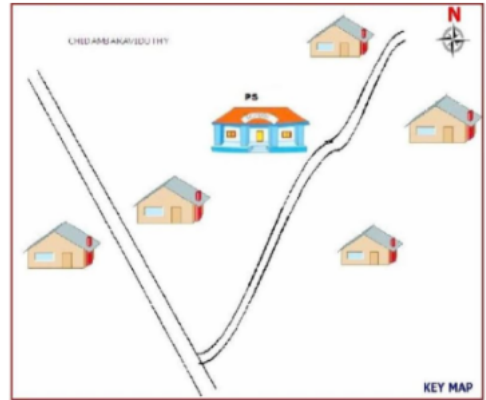

Key MAP View