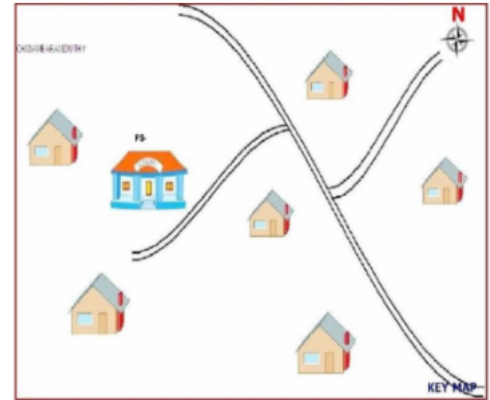

Cad View

Key MAP View