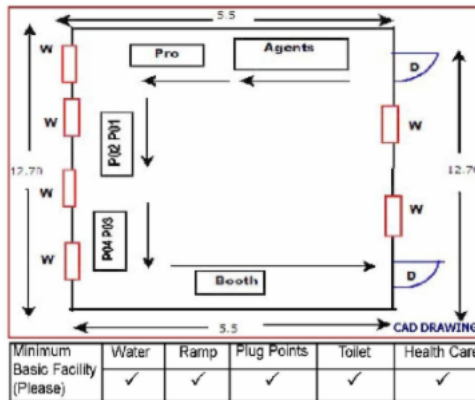

Google Map View

Polling Station Building Front View

Polling Station Front View

Cad View

Key MAP View

1 பெயர் : சூர்யா தந்தை பெயர் : ரமேஷ்குமார் ரமேஷ்குமார் வீட்டு எண் : 1/3(2) வயது : 21 பாலினம் : ஆண்	WVM1853787 Photo is available	2 பெயர் : செல்லம்மாள் கணவர் பெயர் : செல்லையா வீட்டு எண் : 2 வயது : 65 பாலினம் : பெண்	WVM1470145 Photo is available	3 பெயர் : பாஸ்கரன் தந்தை பெயர் : செல்லையா வீட்டு எண் : 2 வயது : 44 பாலினம் : ஆண்	BWQ3268984 Photo is available
4 பெயர் : நவப்பிரியா தந்தை பெயர் : பழனிச்சாமி வீட்டு எண் : 2 வயது : 35 பாலினம் : பெண்	WVM0774307 Photo is available	5 பெயர் : தங்கராசு தந்தை பெயர் : குணசேகரன் வீட்டு எண் : 2 வயது : 25 பாலினம் : ஆண்	WVM1682301 Photo is available	6 பெயர் : அபிநயா தந்தை பெயர் : மூவேந்தன் வீட்டு எண் : 2 வயது : 24 பாலினம் : பெண்	WVM1685643 Photo is available
7 பெயர் : தனபாலன் தந்தை பெயர் : குணசேகரன் வீட்டு எண் : 2 வயது : 23 பாலினம் : ஆண்	WVM1772920 Photo is available	8 பெயர் : ஆகாஷ் தந்தை பெயர் : மூவேந்தன் வீட்டு எண் : 2/2 வயது : 23 பாலினம் : ஆண்	WVM1790096 Photo is available	9 பெயர் : இந்திரா கணவர் பெயர் : சத்துருக்கன் வீட்டு எண் : 3C வயது : 42 பாலினம் : பெண்	WVM0751958 Photo is available
10 பெயர் : மணிகண்டன் தந்தை பெயர் : முருகையா வீட்டு எண் : 3c வயது : 28 பாலினம் : ஆண்	WVM0751933 Photo is available	11 பெயர் : கோவிந்தராசு தந்தை பெயர் : கருப்பையா வீட்டு எண் : 4 வயது : 72 பாலினம் : ஆண்	WVM1470152 Photo is available	12 பெயர் : கமலா கணவர் பெயர் : குணசேகரன் வீட்டு எண் : 4 வயது : 49 பாலினம் : பெண்	BWQ1531128 Photo is available
13 பெயர் : ரெத்தினக்குமார் தந்தை பெயர் : கோவிந்தராஜன் வீட்டு எண் : 4 வயது : 35 பாலினம் : ஆண்	WVM0255893 Photo is available	14 பெயர் : இரணிஷ்கா தந்தை பெயர் : இளவரசன் வீட்டு எண் : 4-2 வயது : 20 பாலினம் : பெண்	WVM1955954 Photo is available	15 பெயர் : பாத்திமா கணவர் பெயர் : உலகநாதன் வீட்டு எண் : 4-3C வயது : 56 பாலினம் : பெண்	WVM0164970 Photo is available
16 பெயர் : சீனிவாசன் தந்தை பெயர் : கருப்பையா வீட்டு எண் : 4-3C வயது : 54 பாலினம் : ஆண்	WVM0164988 Photo is available	17 பெயர் : செல்வராஜ் தந்தை பெயர் : குமரன் வீட்டு எண் : 5 வயது : 65 பாலினம் : ஆண்	WVM1470178 Photo is available	18 பெயர் : செல்வராணி கணவர் பெயர் : செல்வராஜ் வீட்டு எண் : 5 வயது : 60 பாலினம் : பெண்	WVM1470186 Photo is available
19 பெயர் : கருப்பையா தந்தை பெயர் : குமரன் வீட்டு எண் : 6 வயது : 72 பாலினம் : ஆண்	WVM1470194 Photo is available	20 பெயர் : மகமாயி தந்தை பெயர் : கருப்பையா வீட்டு எண் : 6 வயது : 67 பாலினம் : பெண்	WVM1470202 Photo is available	21 பெயர் : விஜயகாந்த் தந்தை பெயர் : கருப்பையா வீட்டு எண் : 6 வயது : 44 பாலினம் : ஆண்	BWQ2339869 Photo is available
22 பெயர் : ரேகா கணவர் பெயர் : சுரேஷ் வீட்டு எண் : 6A வயது : 38 பாலினம் : பெண்	WVM0643957 Photo is available	23 பெயர் : பவுங்குமார் தந்தை பெயர் : சிங்காரவேலு வீட்டு எண் : 7-7G1 வயது : 35 பாலினம் : ஆண்	WVM0255885 Photo is available	24 பெயர் : மதுபாலா தந்தை பெயர் : கணேசன் வீட்டு எண் : 7-9 வயது : 27 பாலினம் : பெண்	WVM0921403 Photo is available
25 பெயர் : பழனிச்சாமி தந்தை பெயர் : கணேசன் வீட்டு எண் : 7-9 வயது : 25 பாலினம் : ஆண்	WVM0921551 Photo is available	S 26 பெயர் : வனிதா தந்தை பெயர் : கணேசன் கணேசன் வீட்டு எண் : 7/9(2) வயது : 23 பாலினம் : பெண்	WVM1853902 Photo is available	27 பெயர் : அருண்பாண்டி தாயின் பெயர் : தமிழரசி தமிழரசி வீட்டு எண் : 7/10 வயது : 24 பாலினம் : ஆண்	WVM1853829 Photo is available
28 பெயர் : முருகையா தந்தை பெயர் : துரைச்சாமி வீட்டு எண் : 7-11 வயது : 61 பாலினம் : ஆண்	WVM0945998 Photo is available	29 பெயர் : நிரமல் குமார் தந்தை பெயர் : முருகையா வீட்டு எண் : 7/11 வயது : 27 பாலினம் : ஆண்	WVM1772987 Photo is available	30 பெயர் : ஜெயராஜேஸ்வரன் தந்தை பெயர் : ராஜலிங்கம் வீட்டு எண் : 7/12 வயது : 41 பாலினம் : ஆண்	WVM0072405 Photo is available