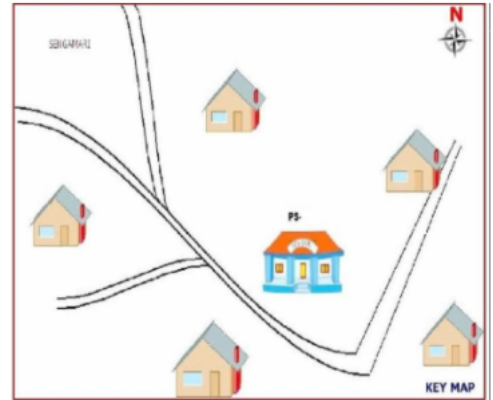

Cad View

Key MAP View