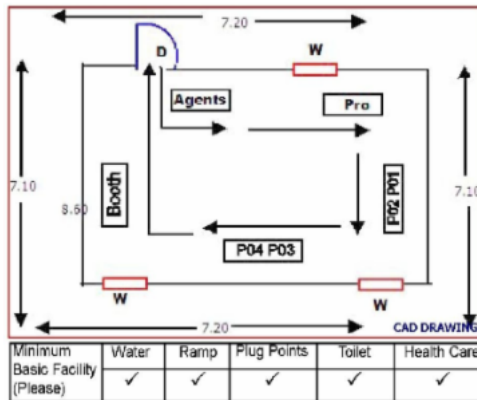

Cad View

Key MAP View