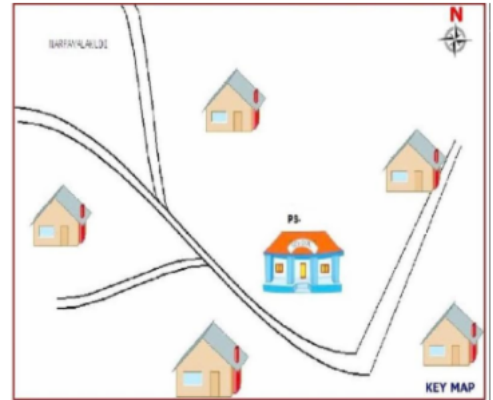

Cad View

Key MAP View