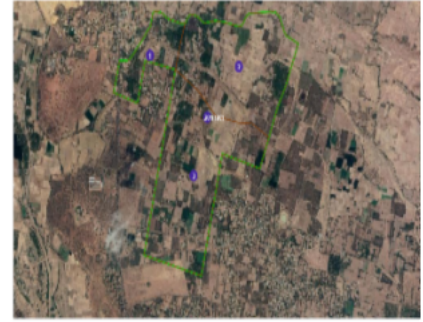

Google Map View