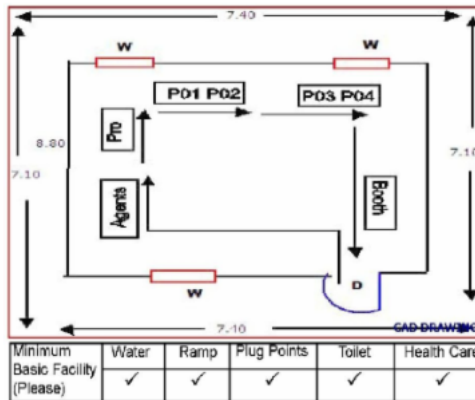

Google Map View

Polling Station Building Front View

Polling Station Front View

Cad View

Key MAP View

1 பெயர் : சமுனாராணி கணவர் பெயர்: வீரசிங்கம் வீட்டு எண் : 1 வயது : 60 பாலினம் : பெண் Photo is available	BWQ3197191	2 பெயர் : கணேசன் தந்தை பெயர்: மெய்யர் வீட்டு எண் : 1-2 வயது : 31 பாலினம் : ஆண் Photo is available	WVM0597351	3 பெயர் : புஷ்பம் கணவர் பெயர்: லெட்சுமணன் வீட்டு எண் : 1-2B வயது : 38 பாலினம் : பெண் Photo is available	WVM0108472
4 பெயர் : முருகன் தாயின் பெயர்: பார்வதி வீட்டு எண் : 1-2B வயது : 35 பாலினம் : ஆண் Photo is available	WVM0108068	5 பெயர் : ஆனந்தன் தந்தை பெயர்: மெய்யர் வீட்டு எண் : 1-2D2 வயது : 35 பாலினம் : ஆண் Photo is available	WVM0107896	6 பெயர் : லெட்சுமி கணவர் பெயர்: சுப்பையா வீட்டு எண் : 1-4 வயது : 68 பாலினம் : பெண் Photo is available	WVM0108050
7 பெயர் : பாலசுப்பிரமணியன் தந்தை பெயர்: சுப்பையா வீட்டு எண் : 1-4 வயது : 46 பாலினம் : ஆண் Photo is available	WVM0073395	8 பெயர் : கவிதா கணவர் பெயர்: பாலசுப்பிரமணியன் வீட்டு எண் : 1-4 வயது : 44 பாலினம் : பெண் Photo is available	WVM0073445	9 பெயர் : பாலகிருஷ்ணன் தந்தை பெயர்: சுப்பையா வீட்டு எண் : 1-4 வயது : 43 பாலினம் : ஆண் Photo is available	WVM0073387
10 பெயர் : நடராஜன் தந்தை பெயர்: சுப்பையா வீட்டு எண் : 1-4 வயது : 39 பாலினம் : ஆண் Photo is available	WVM0073429	11 பெயர் : கவிதா நடராஜன் கணவர் பெயர்: நடராஜன் சுப்பையா வீட்டு எண் : 1/4 வயது : 36 பாலினம் : பெண் Photo is available	WVM0940544	12 பெயர் : நர்மதா தந்தை பெயர்: பாலசுப்பிரமணியன் வீட்டு எண் : 1/4-1 வயது : 21 பாலினம் : பெண் Photo is available	WVM1852375
13 பெயர் : மயில் தந்தை பெயர்: சுப்பன் வீட்டு எண் : 1-4-2 வயது : 53 பாலினம் : ஆண் Photo is available	WVM0432849	14 பெயர் : அஞ்சம்மாள் கணவர் பெயர்: மயில் வீட்டு எண் : 1-4-2 வயது : 43 பாலினம் : பெண் Photo is available	WVM0432831	15 பெயர் : ஜெயபால் மெ தந்தை பெயர்: மெய்யநாதன் வீட்டு எண் : 1-4பி வயது : 35 பாலினம் : ஆண் Photo is available	WVM1960079
16 பெயர் : சுப்பிரமணியன் தந்தை பெயர்: வீரப்பன் வீட்டு எண் : 1-11 வயது : 47 பாலினம் : ஆண் Photo is available	WVM0805127	17 பெயர் : கார்த்திகா கணவர் பெயர்: சுப்பிரமணியன் வீட்டு எண் : 1-11 வயது : 31 பாலினம் : பெண் Photo is available	WVM0805135	18 பெயர் : விஜயா கணவர் பெயர்: பாலசுப்பிரமணியன் வீட்டு எண் : 1-11-1 வயது : 47 பாலினம் : பெண் Photo is available	WVM0432666
19 பெயர் : ரெங்கநாதன் -- தந்தை பெயர்: பழனிச்சாமி வீட்டு எண் : 1-17 வயது : 31 பாலினம் : ஆண் Photo is available	WVM0752386	20 பெயர் : சுஜிதா கணவர் பெயர்: தங்கராஜ் வீட்டு எண் : 1/17-1, வயது : 29 பாலினம் : பெண் Photo is available	WVM1796234	21 பெயர் : ராஜாமணி கணவர் பெயர்: சரவணன் வீட்டு எண் : 1-19 வயது : 43 பாலினம் : பெண் Photo is available	WVM0073403
22 பெயர் : ஈஸ்வரி கணவர் பெயர்: ஆறுமுகம் வீட்டு எண் : 1-19-1 வயது : 39 பாலினம் : பெண் Photo is available	WVM0752378	23 பெயர் : வினோத் தந்தை பெயர்: குழந்தைவேலு வீட்டு எண் : 1-20 வயது : 33 பாலினம் : ஆண் Photo is available	WVM0644856	24 பெயர் : சாவித்திரி கணவர் பெயர்: குமார் வீட்டு எண் : 1-20-1 வயது : 38 பாலினம் : பெண் Photo is available	WVM0877704
25 பெயர் : நாகராஜ் தாயின் பெயர்: மெய்யநாதன் வீட்டு எண் : 1-21-2 வயது : 28 பாலினம் : ஆண் Photo is available	WVM0644930	26 பெயர் : சித்திரா தந்தை பெயர்: கருப்பையா வீட்டு எண் : 1-24 வயது : 45 பாலினம் : பெண் Photo is available	WVM0073379	27 பெயர் : நாகராஜன் தந்தை பெயர்: கருப்பையா வீட்டு எண் : 1-24 வயது : 31 பாலினம் : ஆண் Photo is available	WVM0597302
28 பெயர் : கிருஷ்ணவேணி கு கணவர் பெயர்: குமார் வீட்டு எண் : 1/192 வயது : 24 பாலினம் : பெண் Photo is available	WVM1904135	29 பெயர் : அன்புரோஜா ஆனந்தன் கணவர் பெயர்: ஆனந்தன் மெய்யர் வீட்டு எண் : 1/202 வயது : 30 பாலினம் : பெண் Photo is available	WVM0940346	30 பெயர் : சதீஸ்குமார் தந்தை பெயர்: பெருமாள் வீட்டு எண் : 1G வயது : 30 பாலினம் : ஆண் Photo is available	WVM0597369