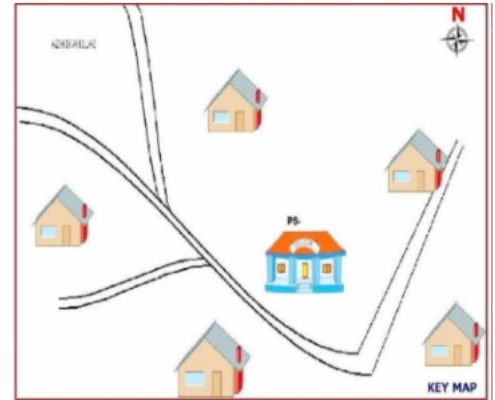

Google Map View

Polling Station Building Front View

Polling Station Front View

Cad View

Key MAP View

1 பெயர் : சமுனாராணி கணவர் பெயர்: வீரசிங்கம் வீட்டு எண் : 1 வயது : 60 பாலினம் : பெண் Photo is available	BWQ3197191	2 பெயர் : கணேசன் தந்தை பெயர்: மெய்யர் வீட்டு எண் : 1-2 வயது : 31 பாலினம் : ஆண் Photo is available	WVM0597351	3 பெயர் : புஷ்பம் கணவர் பெயர்: லெட்சுமணன் வீட்டு எண் : 1-2B வயது : 38 பாலினம் : பெண் Photo is available	WVM0108472
4 பெயர் : முருகன் தாயின் பெயர்: பார்வதி வீட்டு எண் : 1-2B வயது : 35 பாலினம் : ஆண் Photo is available	WVM0108068	5 பெயர் : ஆனந்தன் தந்தை பெயர்: மெய்யர் வீட்டு எண் : 1-2D2 வயது : 35 பாலினம் : ஆண் Photo is available	WVM0107896	6 பெயர் : லெட்சுமி கணவர் பெயர்: சுப்பையா வீட்டு எண் : 1-4 வயது : 68 பாலினம் : பெண் Photo is available	WVM0108050
7 பெயர் : பாலசுப்பிரமணியன் தந்தை பெயர்: சுப்பையா வீட்டு எண் : 1-4 வயது : 46 பாலினம் : ஆண் Photo is available	WVM0073395	8 பெயர் : கவிதா கணவர் பெயர்: பாலசுப்பிரமணியன் வீட்டு எண் : 1-4 வயது : 44 பாலினம் : பெண் Photo is available	WVM0073445	9 பெயர் : பாலகிருஷ்ணன் தந்தை பெயர்: சுப்பையா வீட்டு எண் : 1-4 வயது : 43 பாலினம் : ஆண் Photo is available	WVM0073387
10 பெயர் : நடராஜன் தந்தை பெயர்: சுப்பையா வீட்டு எண் : 1-4 வயது : 39 பாலினம் : ஆண் Photo is available	WVM0073429	11 பெயர் : கவிதா நடராஜன் கணவர் பெயர்: நடராஜன் சுப்பையா வீட்டு எண் : 1/4 வயது : 36 பாலினம் : பெண் Photo is available	WVM0940544	12 பெயர் : நர்மதா தந்தை பெயர்: பாலசுப்பிரமணியன் வீட்டு எண் : 1/4-1 வயது : 21 பாலினம் : பெண் Photo is available	WVM1852375
13 பெயர் : மயில் தந்தை பெயர்: சுப்பன் வீட்டு எண் : 1-4-2 வயது : 53 பாலினம் : ஆண் Photo is available	WVM0432849	14 பெயர் : அஞ்சம்மாள் கணவர் பெயர்: மயில் வீட்டு எண் : 1-4-2 வயது : 43 பாலினம் : பெண் Photo is available	WVM0432831	15 பெயர் : ஜெயபால் மெ தந்தை பெயர்: மெய்யநாதன் வீட்டு எண் : 1-4பி வயது : 35 பாலினம் : ஆண் Photo is available	WVM1960079
16 பெயர் : சுப்பிரமணியன் தந்தை பெயர்: வீரப்பன் வீட்டு எண் : 1-11 வயது : 47 பாலினம் : ஆண் Photo is available	WVM0805127	17 பெயர் : கார்த்திகா கணவர் பெயர்: சுப்பிரமணியன் வீட்டு எண் : 1-11 வயது : 31 பாலினம் : பெண் Photo is available	WVM0805135	18 பெயர் : விஜயா கணவர் பெயர்: பாலசுப்பிரமணியன் வீட்டு எண் : 1-11-1 வயது : 47 பாலினம் : பெண் Photo is available	WVM0432666
19 பெயர் : ரெங்கநாதன் -- தந்தை பெயர்: பழனிச்சாமி வீட்டு எண் : 1-17 வயது : 31 பாலினம் : ஆண் Photo is available	WVM0752386	20 பெயர் : சுஜிதா கணவர் பெயர்: தங்கராஜ் வீட்டு எண் : 1/17-1, வயது : 29 பாலினம் : பெண் Photo is available	WVM1796234	21 பெயர் : ராஜாமணி கணவர் பெயர்: சரவணன் வீட்டு எண் : 1-19 வயது : 43 பாலினம் : பெண் Photo is available	WVM0073403
22 பெயர் : ஈஸ்வரி கணவர் பெயர்: ஆறுமுகம் வீட்டு எண் : 1-19-1 வயது : 39 பாலினம் : பெண் Photo is available	WVM0752378	23 பெயர் : வினோத் தந்தை பெயர்: குழந்தைவேலு வீட்டு எண் : 1-20 வயது : 33 பாலினம் : ஆண் Photo is available	WVM0644856	24 பெயர் : சாவித்திரி கணவர் பெயர்: குமார் வீட்டு எண் : 1-20-1 வயது : 38 பாலினம் : பெண் Photo is available	WVM0877704
25 பெயர் : நாகராஜ் தாயின் பெயர்: மெய்யநாதன் வீட்டு எண் : 1-21-2 வயது : 28 பாலினம் : ஆண் Photo is available	WVM0644930	26 பெயர் : சித்திரா தந்தை பெயர்: கருப்பையா வீட்டு எண் : 1-24 வயது : 45 பாலினம் : பெண் Photo is available	WVM0073379	27 பெயர் : நாகராஜன் தந்தை பெயர்: கருப்பையா வீட்டு எண் : 1-24 வயது : 31 பாலினம் : ஆண் Photo is available	WVM0597302
28 பெயர் : கிருஷ்ணவேணி கு கணவர் பெயர்: குமார் வீட்டு எண் : 1/192 வயது : 24 பாலினம் : பெண் Photo is available	WVM1904135	29 பெயர் : அன்புரோஜா ஆனந்தன் கணவர் பெயர்: ஆனந்தன் மெய்யர் வீட்டு எண் : 1/202 வயது : 30 பாலினம் : பெண் Photo is available	WVM0940346	30 பெயர் : சதீஸ்குமார் தந்தை பெயர்: பெருமாள் வீட்டு எண் : 1G வயது : 30 பாலினம் : ஆண் Photo is available	WVM0597369