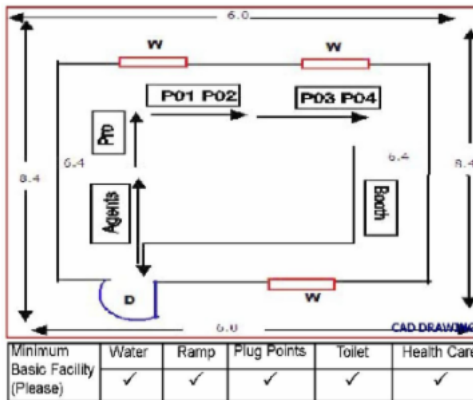

Google Map View

Polling Station Building Front View

Polling Station Front View

Cad View

Key MAP View

1 பெயர் : கேசவன் தாயின் பெயர்: ஜெயலட்சுமி வீட்டு எண் : 1/2-5 வயது : 24 பாலினம் : ஆண்	VVM1979863 Photo is available	2 பெயர் : ரவீந்திரன் தந்தை பெயர்: செல்லத்துரை வீட்டு எண் : 1-2a வயது : 58 பாலினம் : ஆண்	VVM0179333 Photo is available	3 பெயர் : மகேஸ்வரி தந்தை பெயர்: ரவீந்திரன் வீட்டு எண் : 1-2A வயது : 30 பாலினம் : பெண்	VVM0828665 Photo is available
4 பெயர் : வெங்கடேஷ்வரன் தந்தை பெயர்: ரவீந்திரா வீட்டு எண் : 1-2A வயது : 27 பாலினம் : ஆண்	VVM0805465 Photo is available	S 5 பெயர் : ரமா தந்தை பெயர்: முயிலு வீட்டு எண் : 1-4-2 வயது : 29 பாலினம் : பெண்	VVM0881565 Photo is available	6 பெயர் : ராஜாத்தி கணவர் பெயர்: ராஜா வீட்டு எண் : 1-11-1 வயது : 40 பாலினம் : பெண்	BWQ3344967 Photo is available
7 பெயர் : கனிதா கணவர் பெயர்: ஆறுமுகம் வீட்டு எண் : 1-11-1 வயது : 35 பாலினம் : பெண்	VVM0166306 Photo is available	8 பெயர் : பெருமாள் தாயின் பெயர்: செல்வி வீட்டு எண் : 1-11B2 வயது : 30 பாலினம் : ஆண்	VVM0570341 Photo is available	9 பெயர் : ஜெகநாதன் தந்தை பெயர்: முருகப்பத்தேவர் வீட்டு எண் : 1-11D வயது : 77 பாலினம் : ஆண்	VVM0073247 Photo is available
10 பெயர் : ராஜாராம் தந்தை பெயர்: ஜெகநாதன் வீட்டு எண் : 1-11D வயது : 43 பாலினம் : ஆண்	VVM0108019 Photo is available	11 பெயர் : செந்தில்வேல் தந்தை பெயர்: வெள்ளைச்சாமி வீட்டு எண் : 1-11e2 வயது : 63 பாலினம் : ஆண்	VVM0166355 Photo is available	12 பெயர் : அருண் தந்தை பெயர்: சந்திரபோஸ் வீட்டு எண் : 1-11EA5 வயது : 35 பாலினம் : ஆண்	VVM0107995 Photo is available
13 பெயர் : அங்காளம்மை கணவர் பெயர்: சுப்பிரமணியன் வீட்டு எண் : 1/11ஜி3 வயது : 71 பாலினம் : பெண்	VVM1643006 Photo is available	14 பெயர் : ஈஸ்வரி கணவர் பெயர்: மெய்யர் வீட்டு எண் : 1-11ஜி3 வயது : 35 பாலினம் : பெண்	VVM0805358 Photo is available	15 பெயர் : மெய்யர் தந்தை பெயர்: சுப்பிரமணியன் வீட்டு எண் : 1/11ஜி-3 வயது : 44 பாலினம் : ஆண்	BWQ3274040 Photo is available
16 பெயர் : இந்திரா தந்தை பெயர்: ஆதிலூலம் வீட்டு எண் : 1-13 வயது : 38 பாலினம் : ஆண்	VVM0717470 Photo is available	17 பெயர் : சண்முகம் தந்தை பெயர்: மெய்யப்பன் வீட்டு எண் : 1-19 வயது : 61 பாலினம் : ஆண்	VVM0570390 Photo is available	18 பெயர் : சமன் தந்தை பெயர்: சண்முகம் வீட்டு எண் : 1-19 வயது : 43 பாலினம் : ஆண்	VVM0570424 Photo is available
19 பெயர் : லெட்சுமி கணவர் பெயர்: கருப்பையா வீட்டு எண் : 1-20 வயது : 51 பாலினம் : பெண்	VVM1565738 Photo is available	20 பெயர் : ஸ்ரீராம் தந்தை பெயர்: கருப்பையா வீட்டு எண் : 1-20 வயது : 31 பாலினம் : ஆண்	VVM0570358 Photo is available	21 பெயர் : கார்த்திக் தந்தை பெயர்: அடைக்கலம் வீட்டு எண் : 1-21 வயது : 38 பாலினம் : ஆண்	VVM0179325 Photo is available
22 பெயர் : சரவணன் தந்தை பெயர்: ராமலிங்கம் வீட்டு எண் : 1-22 வயது : 41 பாலினம் : ஆண்	VVM0506923 Photo is available	23 பெயர் : சரண்யா தந்தை பெயர்: முருகன் வீட்டு எண் : 1-22 வயது : 34 பாலினம் : பெண்	VVM0295758 Photo is available	24 பெயர் : கலையரசி கணவர் பெயர்: சரவணன் வீட்டு எண் : 1-22B வயது : 36 பாலினம் : பெண்	VVM0506881 Photo is available
25 பெயர் : மெய்யாநதன் தந்தை பெயர்: சண்முகவேல் வீட்டு எண் : 1-23a வயது : 30 பாலினம் : ஆண்	VVM0805309 Photo is available	26 பெயர் : யாழனி தந்தை பெயர்: சந்திரசேகர் வீட்டு எண் : 1-25A2 வயது : 30 பாலினம் : பெண்	VVM0717439 Photo is available	27 பெயர் : வைதேகி கணவர் பெயர்: செந்தில்குமார் வீட்டு எண் : 1/25 வயது : 32 பாலினம் : பெண்	VVM0841114 Photo is available
28 பெயர் : முருகேசன் தந்தை பெயர்: சண்முகம் வீட்டு எண் : 1-26 வயது : 53 பாலினம் : ஆண்	VVM0805416 Photo is available	29 பெயர் : ரெங்கசாமி தந்தை பெயர்: அரசப்பத்தேவர் வீட்டு எண் : 1-26 வயது : 45 பாலினம் : பெண்	VVM0763946 Photo is available	30 பெயர் : சங்கீதா கணவர் பெயர்: ரமேஷ் வீட்டு எண் : 1-26 வயது : 42 பாலினம் : பெண்	VVM0107912 Photo is available