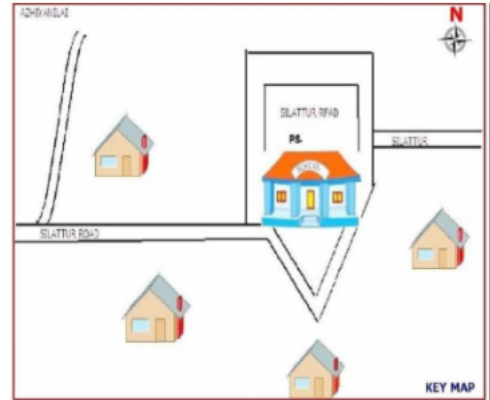

Google Map View

Polling Station Building Front View

Polling Station Front View

Cad View

Key MAP View

1	VVM1790617	பெயர் : கீர்த்தனா தந்தை பெயர்: சின்னசாமி வீட்டு எண் : 0 வயது : 24 பாலினம் : பெண்	Photo is available	2	VVM0433680	பெயர் : வெடத்தியம்மாள் கணவர் பெயர்: செல்லையா நாயுடு வீட்டு எண் : 1 வயது : 73 பாலினம் : பெண்	Photo is available	3	BWQ1535194	பெயர் : குண்டு கணவர் பெயர்: அடைக்கன் வீட்டு எண் : 1 வயது : 66 பாலினம் : பெண்	Photo is available
4	BWQ1668706	பெயர் : அடக்கி கணவர் பெயர்: கருப்பையா வீட்டு எண் : 2 வயது : 59 பாலினம் : பெண்	Photo is available	5	BWQ1533744	பெயர் : மெய்யாத்தாள் கணவர் பெயர்: கூத்தன் வீட்டு எண் : 3 வயது : 61 பாலினம் : பெண்	Photo is available	6	BWQ1669860	பெயர் : ராக்கம்மாள் கணவர் பெயர்: வெடத்தையா வீட்டு எண் : 3 வயது : 49 பாலினம் : பெண்	Photo is available
7	BWQ1760057	பெயர் : வெடத்தையா தந்தை பெயர்: கூத்தன் வீட்டு எண் : 3 வயது : 44 பாலினம் : ஆண்	Photo is available	8	VVM0805697	பெயர் : முத்து தந்தை பெயர்: பெரியசாமி வீட்டு எண் : 3-3 வயது : 44 பாலினம் : ஆண்	Photo is available	9	VVM0717884	பெயர் : அமுதாராணி கணவர் பெயர்: மாணிக்கம் வீட்டு எண் : 3-6 வயது : 47 பாலினம் : பெண்	Photo is available
10	VVM0507350	பெயர் : அடைக்கலம் தந்தை பெயர்: முத்தையா வீட்டு எண் : 3-7 வயது : 33 பாலினம் : ஆண்	Photo is available	11	VVM0805721	பெயர் : இளையராஜா தந்தை பெயர்: முத்தையா வீட்டு எண் : 3-8 வயது : 39 பாலினம் : ஆண்	Photo is available	12	BWQ3345311	பெயர் : குணசேகரன் தந்தை பெயர்: அடைக்கலம் வீட்டு எண் : 3-11 வயது : 36 பாலினம் : ஆண்	Photo is available
13	VVM0570648	பெயர் : பாண்டி தந்தை பெயர்: அடைக்கலம் வீட்டு எண் : 3-11 வயது : 31 பாலினம் : ஆண்	Photo is available	14	VVM0805879	பெயர் : நாச்சி கணவர் பெயர்: பாண்டி வீட்டு எண் : 3-11 வயது : 30 பாலினம் : பெண்	Photo is available	15	VVM0323964	பெயர் : பழனிச்சாமி தந்தை பெயர்: சின்னக்கருப்பன் வீட்டு எண் : 3-12 வயது : 41 பாலினம் : ஆண்	Photo is available
16	VVM0323956	பெயர் : வெள்ளையம்மாள் தந்தை பெயர்: பழனிச்சாமி வீட்டு எண் : 3-12-1 வயது : 37 பாலினம் : பெண்	Photo is available	17	VVM0841346	பெயர் : பாண்டி தந்தை பெயர்: அடைக்கன் வீட்டு எண் : 3/13 வயது : 35 பாலினம் : ஆண்	Photo is available	18	VVM0433789	பெயர் : நாகராஜன் தந்தை பெயர்: பழனி வீட்டு எண் : 3-14 வயது : 35 பாலினம் : ஆண்	Photo is available
19	VVM0311514	பெயர் : ராதா கணவர் பெயர்: அடைக்கலம் வீட்டு எண் : 3-15 வயது : 36 பாலினம் : பெண்	Photo is available	20	VVM0433946	பெயர் : ராஜேந்திரன் தந்தை பெயர்: உடையப்பன் வீட்டு எண் : 3-15 வயது : 34 பாலினம் : ஆண்	Photo is available	21	VVM1997352	பெயர் : புனிதா கணவர் பெயர்: ராஜேந்திரன் வீட்டு எண் : 3-15 வயது : 30 பாலினம் : பெண்	Photo is available
22	VVM0841353	பெயர் : கற்பகவள்ளி தந்தை பெயர்: இளையராஜா வீட்டு எண் : 3/20 சி வயது : 33 பாலினம் : ஆண்	Photo is available	23	VVM0257022	பெயர் : பாண்டி தந்தை பெயர்: பெரியசாமி வீட்டு எண் : 3-21 வயது : 33 பாலினம் : ஆண்	Photo is available	24	VVM0597641	பெயர் : தேவா தந்தை பெயர்: பெரியசாமி வீட்டு எண் : 3-21 வயது : 33 பாலினம் : ஆண்	Photo is available
25	VVM0464578	பெயர் : பிரபு தந்தை பெயர்: பெரியசாமி வீட்டு எண் : 3-21 வயது : 32 பாலினம் : ஆண்	Photo is available	26	VVM0717850	பெயர் : வனிதா கணவர் பெயர்: முத்து வீட்டு எண் : 3-22 வயது : 43 பாலினம் : பெண்	Photo is available	27	VVM0938084	பெயர் : கூத்தையா தந்தை பெயர்: ஜெயமணி வீட்டு எண் : 3-22 வயது : 39 பாலினம் : ஆண்	Photo is available
28	VVM0570804	பெயர் : மெய்யர் தந்தை பெயர்: பழனியப்பன் வீட்டு எண் : 3-25 வயது : 31 பாலினம் : ஆண்	Photo is available	29	VVM0597617	பெயர் : ராஜ்கலா கணவர் பெயர்: அடக்கி வீட்டு எண் : 3-26 வயது : 30 பாலினம் : பெண்	Photo is available	30	VVM0717942	பெயர் : சுப்பையா தந்தை பெயர்: ஆறுமுகம் வீட்டு எண் : 3/27 வயது : 45 பாலினம் : ஆண்	Photo is available