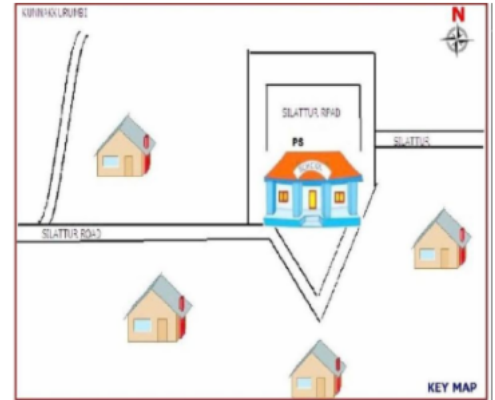

ELEVATION

Polling Station Front View

Cad View

Key MAP View

1 பெயர் : மெய்யநாதன் தந்தை பெயர்: கண்ணையா வீட்டு எண் : 1 வயது : 29 பாலினம் : ஆண்	WVM0646026 Photo is available	2 பெயர் : சொக்கலிங்கம் தந்தை பெயர்: கைலாசம் வீட்டு எண் : 1-1 வயது : 56 பாலினம் : ஆண்	WVM1494483 Photo is available	3 பெயர் : சித்ரா தந்தை பெயர்: சொக்கலிங்கம் வீட்டு எண் : 1-1 வயது : 50 பாலினம் : பெண்	WVM1494491 Photo is available
4 பெயர் : சந்திரமோகன் தந்தை பெயர்: மெய்யப்பன் வீட்டு எண் : 2 வயது : 31 பாலினம் : ஆண்	WVM0571216 Photo is available	5 பெயர் : மங்களம் கணவர் பெயர்: ராசேந்திரன் வீட்டு எண் : 3 வயது : 53 பாலினம் : பெண்	WVM1494509 Photo is available	6 பெயர் : சேகர் தந்தை பெயர்: மெய்யப்பன் வீட்டு எண் : 3 வயது : 52 பாலினம் : ஆண்	WVM1494517 Photo is available
7 பெயர் : வீரையா தந்தை பெயர்: ராமையன் வீட்டு எண் : 3 வயது : 42 பாலினம் : ஆண்	BWQ3204997 Photo is available	8 பெயர் : அடைக்கி கணவர் பெயர்: ஆறுமுகம் வீட்டு எண் : 5 வயது : 55 பாலினம் : பெண்	WVM1494533 Photo is available	9 பெயர் : செல்வம் தந்தை பெயர்: கைலாசம் வீட்டு எண் : 6 வயது : 53 பாலினம் : ஆண்	BWQ1536952 Photo is available
10 பெயர் : கைலாசம் தந்தை பெயர்: கைலாசம் வீட்டு எண் : 6 வயது : 49 பாலினம் : ஆண்	WVM1494541 Photo is available	11 பெயர் : கருப்பாயி தந்தை பெயர்: வெள்ளைச்சாமி வீட்டு எண் : 6-1 வயது : 71 பாலினம் : பெண்	WVM1494558 Photo is available	S 12 பெயர் : மருதுபாண்டியன் தந்தை பெயர்: மெய்யநாதன் வீட்டு எண் : 6-8 வயது : 34 பாலினம் : ஆண்	WVM0571067 Photo is available
13 பெயர் : யசோதா கணவர் பெயர்: பன்னீர் வீட்டு எண் : 6-9C வயது : 50 பாலினம் : பெண்	WVM0571158 Photo is available	14 பெயர் : பன்னீர் தந்தை பெயர்: அடைக்கன் வீட்டு எண் : 6-9C வயது : 49 பாலினம் : ஆண்	WVM0571190 Photo is available	15 பெயர் : கேசவன் தந்தை பெயர்: பன்னீர் வீட்டு எண் : 6/9சி வயது : 21 பாலினம் : ஆண்	WVM1882463 Photo is available
16 பெயர் : பூந்தர் தந்தை பெயர்: அருங்குளவன் வீட்டு எண் : 6-23 வயது : 31 பாலினம் : ஆண்	WVM0571042 Photo is available	S 17 பெயர் : கணேசன் தந்தை பெயர்: சிதம்பரம் வீட்டு எண் : 6-47 வயது : 29 பாலினம் : ஆண்	WVM0752642 Photo is available	S 18 பெயர் : செல்வி மெ கணவர் பெயர்: மெய்யநாதன் வீட்டு எண் : 6-63 வயது : 54 பாலினம் : பெண்	WVM0910927 Photo is available
S 19 பெயர் : செல்வகணபதி மெ தந்தை பெயர்: மெய்யநாதன் வீட்டு எண் : 6-63 வயது : 34 பாலினம் : ஆண்	WVM0911164 Photo is available	S 20 பெயர் : காயத்திரி மெ தந்தை பெயர்: மெய்யநாதன் வீட்டு எண் : 6-63 வயது : 28 பாலினம் : பெண்	WVM0910984 Photo is available	S 21 பெயர் : சாந்தி கணவர் பெயர்: வெள்ளைச்சாமி வீட்டு எண் : 6-65 வயது : 41 பாலினம் : பெண்	WVM0571034 Photo is available
22 பெயர் : கீர்த்தனாபிரியா தந்தை பெயர்: சீனிவாசன் வீட்டு எண் : 6-55B வயது : 30 பாலினம் : பெண்	WVM0571018 Photo is available	23 பெயர் : நிஷா தந்தை பெயர்: நாட்சியப்பன் வீட்டு எண் : 6-58 வயது : 37 பாலினம் : பெண்	WVM0122606 Photo is available	S 24 பெயர் : ரமேஷ் தந்தை பெயர்: கிருஷ்ணன் வீட்டு எண் : 6-75 வயது : 30 பாலினம் : ஆண்	WVM0571000 Photo is available
25 பெயர் : கௌசல்யா தந்தை பெயர்: ஆறுமுகம் வீட்டு எண் : 6/81 வயது : 32 பாலினம் : பெண்	WVM0571117 Photo is available	26 பெயர் : முனியையா தந்தை பெயர்: செல்வராஜ் வீட்டு எண் : 6-86A வயது : 31 பாலினம் : ஆண்	WVM0752659 Photo is available	27 பெயர் : மெய்யநாதன் தந்தை பெயர்: கருப்பையா வீட்டு எண் : 6-94C வயது : 48 பாலினம் : ஆண்	WVM0109132 Photo is available
28 பெயர் : சரண்யா கணவர் பெயர்: மெய்யர் வீட்டு எண் : 6-120 வயது : 37 பாலினம் : பெண்	WVM0571240 Photo is available	29 பெயர் : சதீஷ் தந்தை பெயர்: பழனி வீட்டு எண் : 6-152 வயது : 31 பாலினம் : ஆண்	WVM0571026 Photo is available	30 பெயர் : அரங்குநாதன் தந்தை பெயர்: அடைக்கலம் வீட்டு எண் : 6/164 வயது : 44 பாலினம் : ஆண்	WVM1894252 Photo is available