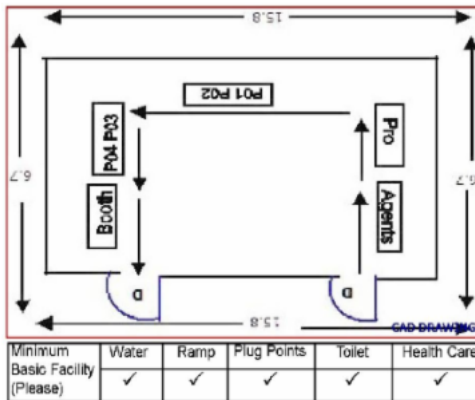

Google Map View

Polling Station Building Front View

Polling Station Front View

Cad View

Key MAP View

1 பெயர் : செயக்கொடி கணவர் பெயர்: ராமச்சந்திரன் வீட்டு எண் : 1 வயது : 75 பாலினம் : பெண்	WVM1498559 Photo is available	2 பெயர் : ராஜராஜன் தந்தை பெயர்: ராமச்சந்திரன் வீட்டு எண் : 1 வயது : 54 பாலினம் : ஆண்	WVM0434514 Photo is available	3 பெயர் : மெய்யநாதன் தந்தை பெயர்: ராமச்சந்திரன் வீட்டு எண் : 1 வயது : 37 பாலினம் : ஆண்	WVM0435123 Photo is available
4 பெயர் : லெட்சுமி கணவர் பெயர்: இந்திரகுமார் வீட்டு எண் : 1-1 வயது : 50 பாலினம் : பெண்	WVM0168070 Photo is available	5 பெயர் : சோனியா கணவர் பெயர்: மெய்யநாதன் வீட்டு எண் : 1-1 வயது : 35 பாலினம் : பெண்	WVM0434845 Photo is available	6 பெயர் : தேவராஜன் தந்தை பெயர்: சக்திவேல்தேவர் வீட்டு எண் : 1-2A வயது : 64 பாலினம் : ஆண்	WVM0074856 Photo is available
7 பெயர் : கருணாநீதி தந்தை பெயர்: மேகராஜ் வீட்டு எண் : 1-3 வயது : 55 பாலினம் : ஆண்	WVM0075010 Photo is available	8 பெயர் : கௌதம் தந்தை பெயர்: ராஜராஜன் வீட்டு எண் : 1(3) வயது : 24 பாலினம் : ஆண்	WVM1782077 Photo is available	9 பெயர் : தேவா தந்தை பெயர்: கார்த்திகேயன் வீட்டு எண் : 1-4 வயது : 28 பாலினம் : ஆண்	WVM0775155 Photo is available
10 பெயர் : சுதீர் தந்தை பெயர்: ஆனந்தன் வீட்டு எண் : 1-4F வயது : 39 பாலினம் : ஆண்	WVM0074898 Photo is available	11 பெயர் : நித்யா கணவர் பெயர்: சுதீர் வீட்டு எண் : 1/4எஃப் வயது : 35 பாலினம் : பெண்	WVM2023844 Photo is available	12 பெயர் : ஜோதி கணவர் பெயர்: கருப்பையா வீட்டு எண் : 1-5 வயது : 64 பாலினம் : பெண்	WVM0435073 Photo is available
13 பெயர் : முருகன் தந்தை பெயர்: முத்தையா வீட்டு எண் : 1-5-1 வயது : 71 பாலினம் : ஆண்	WVM0925636 Photo is available	14 பெயர் : ரஞ்சன் தந்தை பெயர்: சிவசுப்பிரமணியன் வீட்டு எண் : 1-5a வயது : 47 பாலினம் : ஆண்	WVM0168047 Photo is available	15 பெயர் : முத்துமணி தந்தை பெயர்: முருகன் வீட்டு எண் : 1-5A வயது : 32 பாலினம் : ஆண்	WVM0597997 Photo is available
16 பெயர் : ஆஷா தந்தை பெயர்: இராமசாமி வீட்டு எண் : 1-5F வயது : 23 பாலினம் : பெண்	WVM1780659 Photo is available	17 பெயர் : ராஜப்ரியா கணவர் பெயர்: தங்கேசன் வீட்டு எண் : 1-5C1 வயது : 31 பாலினம் : பெண்	WVM0597948 Photo is available	18 பெயர் : சிந்துஜா தந்தை பெயர்: பசுபதி வீட்டு எண் : 1-5சி 1 வயது : 25 பாலினம் : பெண்	WVM0858183 Photo is available
19 பெயர் : முருகன் தந்தை பெயர்: கணேசதேவர் வீட்டு எண் : 1-5E வயது : 63 பாலினம் : ஆண்	WVM0257469 Photo is available	20 பெயர் : சிவந்தனி தந்தை பெயர்: ரமேஷ் வீட்டு எண் : 1-6B வயது : 35 பாலினம் : பெண்	WVM0828871 Photo is available	21 பெயர் : முருகன் தாயின் பெயர்: ராஜ்மாள் வீட்டு எண் : 1-7 வயது : 34 பாலினம் : ஆண்	WVM0220152 Photo is available
22 பெயர் : சரளா கணவர் பெயர்: சத்தியமூர்த்தி வீட்டு எண் : 1-8 வயது : 42 பாலினம் : பெண்	WVM0168039 Photo is available	23 பெயர் : பசுமதி தந்தை பெயர்: சந்திரமோகன் வீட்டு எண் : 1-8C1 வயது : 31 பாலினம் : ஆண்	WVM0571273 Photo is available	24 பெயர் : சந்தோஷ்குமார் தந்தை பெயர்: வீரப்பன் வீட்டு எண் : 1/9 வயது : 24 பாலினம் : ஆண்	WVM1786524 Photo is available
25 பெயர் : விக்னேஸ்வரன் தந்தை பெயர்: வீரப்பன் வீட்டு எண் : 1-9H வயது : 32 பாலினம் : ஆண்	WVM0463174 Photo is available	26 பெயர் : ராதாகிருஷ்ணன் தந்தை பெயர்: தியாகராஜன் வீட்டு எண் : 1-12 வயது : 38 பாலினம் : ஆண்	WVM0168054 Photo is available	27 பெயர் : கோமதி கணவர் பெயர்: பிரமையா வீட்டு எண் : 1-12 வயது : 35 பாலினம் : பெண்	WVM0168062 Photo is available
28 பெயர் : முருகன் தந்தை பெயர்: வாசுதேவர் வீட்டு எண் : 1-16 வயது : 49 பாலினம் : ஆண்	WVM0508671 Photo is available	29 பெயர் : கமலகன்னி கணவர் பெயர்: முருகன் வீட்டு எண் : 1-16 வயது : 43 பாலினம் : பெண்	WVM0508689 Photo is available	30 பெயர் : மதன் குமரன் மு தந்தை பெயர்: முருகன் வீட்டு எண் : 1/18 வயது : 19 பாலினம் : ஆண்	WVM2019867 Photo is available