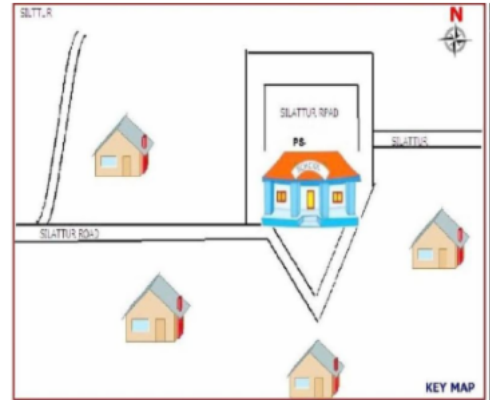

Google Map View

Polling Station Building Front View

Polling Station Front View

Cad View

Key MAP View

1 பெயர் : செயக்கொடி கணவர் பெயர்: ராமச்சந்திரன் வீட்டு எண் : 1 வயது : 75 பாலினம் : பெண்	WVM1498559 Photo is available	2 பெயர் : ராஜராஜன் தந்தை பெயர்: ராமச்சந்திரன் வீட்டு எண் : 1 வயது : 54 பாலினம் : ஆண்	WVM0434514 Photo is available	3 பெயர் : மெய்யநாதன் தந்தை பெயர்: ராமச்சந்திரன் வீட்டு எண் : 1 வயது : 37 பாலினம் : ஆண்	WVM0435123 Photo is available
4 பெயர் : லெட்சுமி கணவர் பெயர்: இந்திரகுமார் வீட்டு எண் : 1-1 வயது : 50 பாலினம் : பெண்	WVM0168070 Photo is available	5 பெயர் : சோனியா கணவர் பெயர்: மெய்யநாதன் வீட்டு எண் : 1-1 வயது : 35 பாலினம் : பெண்	WVM0434845 Photo is available	6 பெயர் : தேவராஜன் தந்தை பெயர்: சக்திவேல்தேவர் வீட்டு எண் : 1-2A வயது : 64 பாலினம் : ஆண்	WVM0074856 Photo is available
7 பெயர் : கருணாநீதி தந்தை பெயர்: மேகராஜ் வீட்டு எண் : 1-3 வயது : 55 பாலினம் : ஆண்	WVM0075010 Photo is available	8 பெயர் : கௌதம் தந்தை பெயர்: ராஜராஜன் வீட்டு எண் : 1(3) வயது : 24 பாலினம் : ஆண்	WVM1782077 Photo is available	9 பெயர் : தேவா தந்தை பெயர்: கார்த்திகேயன் வீட்டு எண் : 1-4 வயது : 28 பாலினம் : ஆண்	WVM0775155 Photo is available
10 பெயர் : சுதீர் தந்தை பெயர்: ஆனந்தன் வீட்டு எண் : 1-4F வயது : 39 பாலினம் : ஆண்	WVM0074898 Photo is available	11 பெயர் : நித்யா கணவர் பெயர்: சுதீர் வீட்டு எண் : 1/4எஃப் வயது : 35 பாலினம் : பெண்	WVM2023844 Photo is available	12 பெயர் : ஜோதி கணவர் பெயர்: கருப்பையா வீட்டு எண் : 1-5 வயது : 64 பாலினம் : பெண்	WVM0435073 Photo is available
13 பெயர் : முருகன் தந்தை பெயர்: முத்தையா வீட்டு எண் : 1-5-1 வயது : 71 பாலினம் : ஆண்	WVM0925636 Photo is available	14 பெயர் : ரஞ்சன் தந்தை பெயர்: சிவசுப்பிரமணியன் வீட்டு எண் : 1-5a வயது : 47 பாலினம் : ஆண்	WVM0168047 Photo is available	15 பெயர் : முத்துமணி தந்தை பெயர்: முருகன் வீட்டு எண் : 1-5A வயது : 32 பாலினம் : ஆண்	WVM0597997 Photo is available
16 பெயர் : ஆஷா தந்தை பெயர்: இராமசாமி வீட்டு எண் : 1-5F வயது : 23 பாலினம் : பெண்	WVM1780659 Photo is available	17 பெயர் : ராஜப்ரியா கணவர் பெயர்: தங்கேசன் வீட்டு எண் : 1-5C1 வயது : 31 பாலினம் : பெண்	WVM0597948 Photo is available	18 பெயர் : சிந்துஜா தந்தை பெயர்: பசுபதி வீட்டு எண் : 1-5சி 1 வயது : 25 பாலினம் : பெண்	WVM0858183 Photo is available
19 பெயர் : முருகன் தந்தை பெயர்: கணேசதேவர் வீட்டு எண் : 1-5E வயது : 63 பாலினம் : ஆண்	WVM0257469 Photo is available	20 பெயர் : சிவந்தனி தந்தை பெயர்: ரமேஷ் வீட்டு எண் : 1-6B வயது : 35 பாலினம் : பெண்	WVM0828871 Photo is available	21 பெயர் : முருகன் தாயின் பெயர்: ராஜ்மாள் வீட்டு எண் : 1-7 வயது : 34 பாலினம் : ஆண்	WVM0220152 Photo is available
22 பெயர் : சரளா கணவர் பெயர்: சத்தியமூர்த்தி வீட்டு எண் : 1-8 வயது : 42 பாலினம் : பெண்	WVM0168039 Photo is available	23 பெயர் : பசுமதி தந்தை பெயர்: சந்திரமோகன் வீட்டு எண் : 1-8C1 வயது : 31 பாலினம் : ஆண்	WVM0571273 Photo is available	24 பெயர் : சந்தோஷ்குமார் தந்தை பெயர்: வீரப்பன் வீட்டு எண் : 1/9 வயது : 24 பாலினம் : ஆண்	WVM1786524 Photo is available
25 பெயர் : விக்னேஸ்வரன் தந்தை பெயர்: வீரப்பன் வீட்டு எண் : 1-9H வயது : 32 பாலினம் : ஆண்	WVM0463174 Photo is available	26 பெயர் : ராதாகிருஷ்ணன் தந்தை பெயர்: தியாகராஜன் வீட்டு எண் : 1-12 வயது : 38 பாலினம் : ஆண்	WVM0168054 Photo is available	27 பெயர் : கோமதி கணவர் பெயர்: பிரமையா வீட்டு எண் : 1-12 வயது : 35 பாலினம் : பெண்	WVM0168062 Photo is available
28 பெயர் : முருகன் தந்தை பெயர்: வாசுதேவர் வீட்டு எண் : 1-16 வயது : 49 பாலினம் : ஆண்	WVM0508671 Photo is available	29 பெயர் : கமலகன்னி கணவர் பெயர்: முருகன் வீட்டு எண் : 1-16 வயது : 43 பாலினம் : பெண்	WVM0508689 Photo is available	30 பெயர் : மதன் குமரன் மு தந்தை பெயர்: முருகன் வீட்டு எண் : 1/18 வயது : 19 பாலினம் : ஆண்	WVM2019867 Photo is available