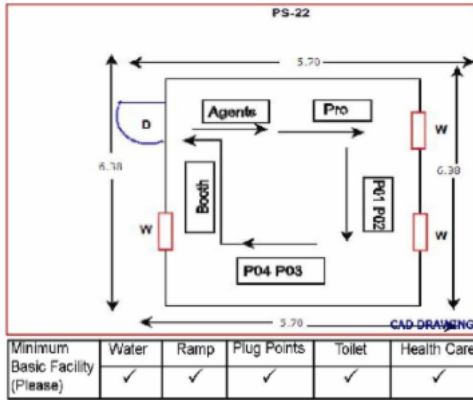

Google Map View

Polling Station Building Front View

Polling Station Front View

Cad View

Key MAP View

1	WVM0333559	பெயர் : வெற்றிலிங்கம் தந்தை பெயர்: கண்ணுச்சாமி வீட்டு எண் : 1-1010 வயது : 34 பாலினம் : ஆண்	Photo is available	2	WVM0580621	பெயர் : வீரப்பன் தந்தை பெயர்: வெத்தியப்பன் வீட்டு எண் : 3-6A வயது : 31 பாலினம் : ஆண்	Photo is available	3	WVM1956416	பெயர் : அஞ்சலதேவி கணவர் பெயர்: ரமேஷ் வீட்டு எண் : 3/7 வயது : 34 பாலினம் : பெண்	Photo is available
4	WVM0470039	பெயர் : பெமினாஆரோக்கியமேரி தந்தை பெயர்: மரியஜோசப் வீட்டு எண் : 3-32 வயது : 31 பாலினம் : பெண்	Photo is available	5	WVM0672071	பெயர் : பழனியம்மாள் கணவர் பெயர்: சிங்கமுத்து வீட்டு எண் : 3-84-2 வயது : 38 பாலினம் : பெண்	Photo is available	6	WVM0672048	பெயர் : சுரேஷ் தந்தை பெயர்: மாரியப்பன் வீட்டு எண் : 3A-1 வயது : 39 பாலினம் : ஆண்	Photo is available
7	WVM0672055	பெயர் : சிவராமன் தந்தை பெயர்: மாரியப்பன் வீட்டு எண் : 3A-1 வயது : 33 பாலினம் : ஆண்	Photo is available	8	WVM0672063	பெயர் : மணிகண்டன் தந்தை பெயர்: மாரியப்பன் வீட்டு எண் : 3A-1 வயது : 30 பாலினம் : ஆண்	Photo is available	9	WVM0007310	பெயர் : பரமசிவம் தந்தை பெயர்: வெத்தியப்பன் வீட்டு எண் : 4 வயது : 41 பாலினம் : ஆண்	Photo is available
10	WVM2013233	பெயர் : சந்தோஷ் குமார் நா தந்தை பெயர்: நாகேந்திரன் வீட்டு எண் : 4/10/24 வயது : 21 பாலினம் : ஆண்	Photo is available	11	WVM0186106	பெயர் : அமுதா கணவர் பெயர்: ஆனந்தன் வீட்டு எண் : 4-15 வயது : 42 பாலினம் : பெண்	Photo is available	12	WVM1959451	பெயர் : ஜெப்ரின் ஆரோக்கிய ஜோஸ் தந்தை பெயர்: ஆனந்தன் வீட்டு எண் : 4/15 வயது : 20 பாலினம் : ஆண்	Photo is available
13	WVM0186122	பெயர் : ஜோ கபிரியேல் தந்தை பெயர்: கிரகோரி வீட்டு எண் : 4-16 வயது : 34 பாலினம் : ஆண்	Photo is available	14	WVM0333476	பெயர் : ஜோஸ் தந்தை பெயர்: அருள் வீட்டு எண் : 4-25 வயது : 32 பாலினம் : ஆண்	Photo is available	15	WVM0875286	பெயர் : ஜெர்ன் சஷ்மிதா தந்தை பெயர்: ஜோசப் ராஜ் வீட்டு எண் : 4-26 ஏ வயது : 26 பாலினம் : பெண்	Photo is available
16	WVM1971829	பெயர் : மரிய ஆரோக்கிய ஜென்சியா தந்தை பெயர்: ஜெரால்டு பிரான்சிஸ் சேவியர் வீட்டு எண் : 4/50 பி வயது : 24 பாலினம் : பெண்	Photo is available	17	WVM1958685	பெயர் : ஜெகதீஸ்வரி தந்தை பெயர்: ஜெயசங்கர் வீட்டு எண் : 4/68 ஏ/1 வயது : 20 பாலினம் : பெண்	Photo is available	18	WVM0228577	பெயர் : ருபஞ்சுமார் தந்தை பெயர்: விக்டர் வீட்டு எண் : 4-85B வயது : 35 பாலினம் : ஆண்	Photo is available
19	WVM0185991	பெயர் : கவிதாமேரி கணவர் பெயர்: மரியஜோசப் வீட்டு எண் : 4-89a வயது : 42 பாலினம் : பெண்	Photo is available	20	WVM0186114	பெயர் : ஜெயபாரதி கணவர் பெயர்: அடைக்கலம் வீட்டு எண் : 4-107a வயது : 34 பாலினம் : பெண்	Photo is available	21	WVM1987965	பெயர் : பிரசன்னா மணி பி தந்தை பெயர்: பழனிச்சாமி வீட்டு எண் : 4/110 வயது : 19 பாலினம் : பெண்	Photo is available
22	WVM0333484	பெயர் : மெர்சி மார்கிரேட் கணவர் பெயர்: ஆரோக்கிய சாமி வீட்டு எண் : 4-844 வயது : 47 பாலினம் : பெண்	Photo is available	23	WVM0333534	பெயர் : சோபியா கணவர் பெயர்: சேவியர் வீட்டு எண் : 4-846 வயது : 42 பாலினம் : பெண்	Photo is available	24	WVM0116434	பெயர் : சீனிவாசன் தந்தை பெயர்: பிரமன் வீட்டு எண் : 4-849 வயது : 47 பாலினம் : ஆண்	Photo is available
25	WVM0333518	பெயர் : ராஜ சேகர் தந்தை பெயர்: கணேசன் வீட்டு எண் : 4-854 வயது : 36 பாலினம் : ஆண்	Photo is available	26	WVM0333492	பெயர் : கார்த்திக் தந்தை பெயர்: கணேசன் வீட்டு எண் : 4-854 வயது : 34 பாலினம் : ஆண்	Photo is available	27	WVM0333500	பெயர் : பிரபு தந்தை பெயர்: கணேசன் வீட்டு எண் : 4-854 வயது : 32 பாலினம் : ஆண்	Photo is available
28	WVM0781021	பெயர் : பழனியம்மாள் கணவர் பெயர்: சதாக்கர் வீட்டு எண் : 4-861 வயது : 33 பாலினம் : பெண்	Photo is available	29	WVM0086959	பெயர் : ரமேஷ் தந்தை பெயர்: ரெங்கசாமி வீட்டு எண் : 4-864 வயது : 37 பாலினம் : ஆண்	Photo is available	30	WVM0781088	பெயர் : பிரபாகரன் தந்தை பெயர்: ரெங்கசாமி வீட்டு எண் : 4-871 வயது : 30 பாலினம் : ஆண்	Photo is available