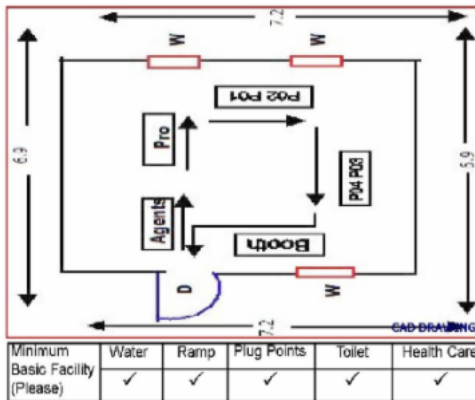

Google Map View

Polling Station Building Front View

Polling Station Front View

Cad View

Key MAP View

1 பெயர் : இந்துமதி தந்தை பெயர்: விஸ்வநாதன் வீட்டு எண் : 1/4 வயது : 25 பாலினம் : பெண்	WVM1708148 Photo is available	2 பெயர் : கமலக்கண்ணன் தந்தை பெயர்: அசோகன் வீட்டு எண் : 1-61A வயது : 30 பாலினம் : ஆண்	WVM0598169 Photo is available	3 பெயர் : முருகன் தந்தை பெயர்: கருப்பையா வீட்டு எண் : 2-2 வயது : 54 பாலினம் : ஆண்	WVM0434407 Photo is available
4 பெயர் : மஞ்சளா -- கணவர் பெயர்: முருகன் வீட்டு எண் : 2-2 வயது : 43 பாலினம் : பெண்	WVM0434589 Photo is available	5 பெயர் : ராஜாஜி தந்தை பெயர்: துரைச்சாமி வீட்டு எண் : 2-18 வயது : 35 பாலினம் : ஆண்	WVM0168690 Photo is available	6 பெயர் : கருப்பையா தந்தை பெயர்: ராமலிங்கம் வீட்டு எண் : 2-67C வயது : 37 பாலினம் : ஆண்	WVM1509033 Photo is available
7 பெயர் : கஜேந்திரன் தந்தை பெயர்: கருப்பையா வீட்டு எண் : 2/67சி வயது : 25 பாலினம் : ஆண்	WVM0916205 Photo is available	8 பெயர் : கருப்பையா தந்தை பெயர்: மாணிக்கம் வீட்டு எண் : 2-68C வயது : 65 பாலினம் : ஆண்	WVM0257386 Photo is available	9 பெயர் : மல்லிகா கணவர் பெயர்: கருப்பையா வீட்டு எண் : 2/68சி வயது : 59 பாலினம் : பெண்	BWQ1775816 Photo is available
10 பெயர் : லோகாம்பாள் தந்தை பெயர்: கருப்பையா வீட்டு எண் : 2-68c வயது : 28 பாலினம் : பெண்	WVM0752956 Photo is available	11 பெயர் : தமிழ்செல்வி கணவர் பெயர்: குணசேகரன் வீட்டு எண் : 2/80ஸி வயது : 55 பாலினம் : பெண்	WVM0168708 Photo is available	12 பெயர் : அய்யப்பன் தாயின் பெயர்: தமிழ்ச்செல்வி வீட்டு எண் : 2-80C வயது : 30 பாலினம் : ஆண்	WVM0598151 Photo is available
13 பெயர் : ராஜபிரியா தந்தை பெயர்: குணசேகரன் குணசேகரன் வீட்டு எண் : 2/80ஸி வயது : 27 பாலினம் : பெண்	WVM1661701 Photo is available	14 பெயர் : வீரப்பன் வீ தந்தை பெயர்: வீரப்பன் வீட்டு எண் : 2/87 வயது : 50 பாலினம் : ஆண்	WVM1873348 Photo is available	15 பெயர் : அழகு மாரியம்மாள் கணவர் பெயர்: வீரப்பன் வீட்டு எண் : 2-87 வயது : 31 பாலினம் : பெண்	WVM1705169 Photo is available
16 பெயர் : சுகன்யா வீ தந்தை பெயர்: வீரப்பன் வீட்டு எண் : 2/87 வயது : 27 பாலினம் : பெண்	WVM2010890 Photo is available	17 பெயர் : ஜனனி தந்தை பெயர்: முருகன் வீட்டு எண் : 2/95/2 வயது : 24 பாலினம் : பெண்	WVM1732486 Photo is available	18 பெயர் : ராஜபிரியா தந்தை பெயர்: முருகன் வீட்டு எண் : 2/95/2 வயது : 21 பாலினம் : பெண்	WVM1937317 Photo is available
19 பெயர் : விஜயகுமார் தந்தை பெயர்: ஜெயபால் வீட்டு எண் : 2/100 வயது : 44 பாலினம் : ஆண்	BWQ3078698 Photo is available	20 பெயர் : சிவனேசன் தந்தை பெயர்: வீரன் வீட்டு எண் : 2/102 வயது : 34 பாலினம் : ஆண்	WVM0168773 Photo is available	21 பெயர் : கல்யாணி கணவர் பெயர்: கருப்பையா வீட்டு எண் : 2/103 வயது : 60 பாலினம் : பெண்	WVM1509132 Photo is available
22 பெயர் : இரமேஷ் தந்தை பெயர்: கருப்பையா வீட்டு எண் : 2/103 வயது : 43 பாலினம் : ஆண்	WVM0168633 Photo is available	23 பெயர் : ரேணுகா கணவர் பெயர்: ரமேஷ் ரமேஷ் வீட்டு எண் : 2/103 வயது : 35 பாலினம் : பெண்	WVM1667682 Photo is available	24 பெயர் : பழனிச்சாமி தந்தை பெயர்: வீரையா செட்டியார் வீட்டு எண் : 2/103ஏ வயது : 54 பாலினம் : ஆண்	BWQ3200888 Photo is available
25 பெயர் : ராசாத்தி கணவர் பெயர்: பழனிச்சாமி வீட்டு எண் : 2/103ஏ வயது : 52 பாலினம் : பெண்	BWQ1775881 Photo is available	26 பெயர் : மாணிக்கவள்ளி கணவர் பெயர்: பழனிச்சாமி வீட்டு எண் : 2/103ஏ வயது : 44 பாலினம் : பெண்	WVM0168732 Photo is available	27 பெயர் : ஷாலினி கணவர் பெயர்: கார்த்திக் கார்த்திக் வீட்டு எண் : 2/103a வயது : 27 பாலினம் : பெண்	WVM1661685 Photo is available
28 பெயர் : நூதர்பிரியா தந்தை பெயர்: பழனிச்சாமி வீட்டு எண் : 2/103ஏ வயது : 23 பாலினம் : பெண்	WVM1840982 Photo is available	29 பெயர் : பழனிச்சாமி தந்தை பெயர்: சுப்பையா வீட்டு எண் : 2-103b வயது : 79 பாலினம் : ஆண்	WVM0168724 Photo is available	30 பெயர் : சுரேஷ் தந்தை பெயர்: கருப்பையா வீட்டு எண் : 2-103I வயது : 36 பாலினம் : ஆண்	WVM0168641 Photo is available