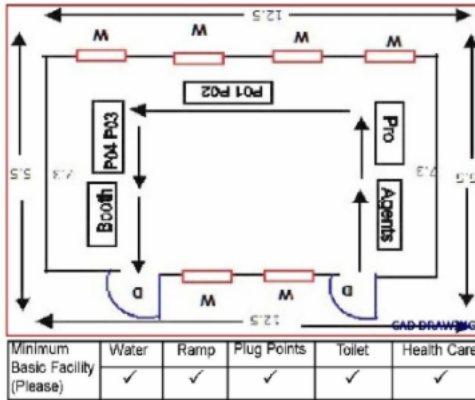

Google Map View

Polling Station Building Front View

Polling Station Front View

Cad View

Key MAP View

1	WVM1508142	பெயர் : அடைக்கலம் தந்தை பெயர்: அய்யாத்துரை வீட்டு எண் : 1 வயது : 59 பாலினம் : ஆண்	Photo is available	2	WVM1508159	பெயர் : இராக்கம்மாள் கணவர் பெயர்: அடைக்கலம் வீட்டு எண் : 1 வயது : 54 பாலினம் : பெண்	Photo is available	3	WVM0870055	பெயர் : யாஸ்மின் பானு தந்தை பெயர்: அப்துல் ஆஜீஸ் வீட்டு எண் : 1 வயது : 28 பாலினம் : பெண்	Photo is available
4	WVM0436675	பெயர் : நிலேபர் நிஷா தந்தை பெயர்: சேக் தாலுது வீட்டு எண் : 1-34-c1 வயது : 33 பாலினம் : பெண்	Photo is available	5	WVM0258566	பெயர் : வெங்கட்ராமன் தந்தை பெயர்: அடைக்கலம் வீட்டு எண் : 1-83E வயது : 33 பாலினம் : ஆண்	Photo is available	6	LJX3427291	பெயர் : ரவிராஜன் அ தந்தை பெயர்: அய்யாத்துரை வீட்டு எண் : 2 வயது : 54 பாலினம் : ஆண்	Photo is available
7	WVM2028926	பெயர் : செல்வி ர கணவர் பெயர்: ரவிராஜன் வீட்டு எண் : 2 வயது : 54 பாலினம் : பெண்	Photo is available	8	LJX1416734	பெயர் : மணி தந்தை பெயர்: அய்யாத்துரை வீட்டு எண் : 2 வயது : 49 பாலினம் : ஆண்	Photo is available	9	LJX3296886	பெயர் : மகாலிங்கம் அய்யாத்துரை தந்தை பெயர்: அய்யாத்துரை வீட்டு எண் : 2 வயது : 41 பாலினம் : ஆண்	Photo is available
10	WVM0647669	பெயர் : சையதுமுகமது தாயின் பெயர்: சித்திமல்லிகா வீட்டு எண் : 2-86 வயது : 29 பாலினம் : ஆண்	Photo is available	11	WVM1508175	பெயர் : செல்லம்மாள் கணவர் பெயர்: குஞ்சு வீட்டு எண் : 3 வயது : 81 பாலினம் : பெண்	Photo is available	12	WVM1508183	பெயர் : சண்முகம் தந்தை பெயர்: குஞ்சு வீட்டு எண் : 3 வயது : 52 பாலினம் : ஆண்	Photo is available
13	LJX3296894	பெயர் : சித்ரா தேவி கணவர் பெயர்: சண்முகம் வீட்டு எண் : 3 வயது : 43 பாலினம் : பெண்	Photo is available	14	WVM0884791	பெயர் : பாத்திமா பீவி கணவர் பெயர்: பூசுப் வீட்டு எண் : 3-1170 வயது : 50 பாலினம் : பெண்	Photo is available	15	WVM0311654	பெயர் : பாலமுருகன் தந்தை பெயர்: ஏகாம்பரம் வீட்டு எண் : 3-200 வயது : 34 பாலினம் : ஆண்	Photo is available
16	WVM1508191	பெயர் : மாரியப்பன் தந்தை பெயர்: குஞ்சு வீட்டு எண் : 4 வயது : 63 பாலினம் : ஆண்	Photo is available	17	WVM1508209	பெயர் : முனியம்மாள் கணவர் பெயர்: மாரியப்பன் வீட்டு எண் : 4 வயது : 59 பாலினம் : பெண்	Photo is available	18	WVM1508217	பெயர் : காளியம்மாள் கணவர் பெயர்: மாரியப்பன் வீட்டு எண் : 4 வயது : 54 பாலினம் : பெண்	Photo is available
19	WVM0719237	பெயர் : ராஜா தந்தை பெயர்: மாரியப்பன் வீட்டு எண் : 4 வயது : 28 பாலினம் : ஆண்	Photo is available	20	WVM0647818	பெயர் : கனகராஜ் தந்தை பெயர்: அடைக்கலம் வீட்டு எண் : 4-1 வயது : 30 பாலினம் : ஆண்	Photo is available	21	WVM1789064	பெயர் : சங்கீதா கணவர் பெயர்: கனகராஜ் வீட்டு எண் : 4-1 வயது : 30 பாலினம் : பெண்	Photo is available
22	WVM0719195	பெயர் : இராதிக்கா கணவர் பெயர்: மகாலிங்கம் வீட்டு எண் : 4-2 வயது : 35 பாலினம் : பெண்	Photo is available	23	WVM1967744	பெயர் : சரவணமுத்து தந்தை பெயர்: மாரியப்பன் வீட்டு எண் : 4-4 வயது : 19 பாலினம் : ஆண்	Photo is available	24	WVM1815356	பெயர் : மங்கையர்கரசி கணவர் பெயர்: முருகன் வீட்டு எண் : 4-6 வயது : 38 பாலினம் : பெண்	Photo is available
25	WVM1972736	பெயர் : மு ஸ்ரீதர் தந்தை பெயர்: முருகன் வீட்டு எண் : 4/6 வயது : 22 பாலினம் : ஆண்	Photo is available	26	WVM1969245	பெயர் : மு சந்தோஷ் தந்தை பெயர்: முருகன் வீட்டு எண் : 4/6 வயது : 19 பாலினம் : ஆண்	Photo is available	27	WVM0510107	பெயர் : சண்முகநாதன் தந்தை பெயர்: வேலாயுதம் வீட்டு எண் : 4-7 வயது : 31 பாலினம் : ஆண்	Photo is available
28	WVM0841841	பெயர் : மீனா கணவர் பெயர்: சண்முகநாதன் வீட்டு எண் : 4-7 வயது : 29 பாலினம் : பெண்	Photo is available	29	WVM0841825	பெயர் : சுபாஷ் சந்திரா போஸ் தந்தை பெயர்: வேலாயுதம் வீட்டு எண் : 4/7 வயது : 26 பாலினம் : ஆண்	Photo is available	30	WVM0220830	பெயர் : கோகிலா கணவர் பெயர்: சின்னையா வீட்டு எண் : 4-8c வயது : 39 பாலினம் : பெண்	Photo is available