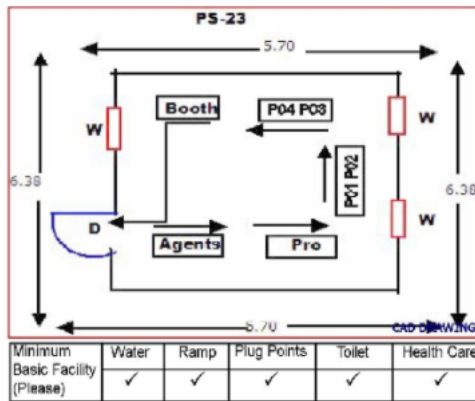

Google Map View

Polling Station Building Front View

Polling Station Front View

Cad View

Key MAP View

1 பெயர் : காவேரி கணவர் பெயர்: முத்துக்கருப்பன் வீட்டு எண் : 2 வயது : 34 பாலினம் : பெண் Photo is available	WVM0655787	2 பெயர் : நாகராஜன் தந்தை பெயர்: மாயழகு வீட்டு எண் : 2-5-27 வயது : 33 பாலினம் : ஆண் Photo is available	WVM0333880	3 பெயர் : கலா கணவர் பெயர்: சிவா வீட்டு எண் : 2/49 வயது : 35 பாலினம் : பெண் Photo is available	WVM1954270
4 பெயர் : மாரிமுத்து தந்தை பெயர்: குமார் வீட்டு எண் : 2-49 தெற்கு கச்சிராம்பட்டி வயது : 24 பாலினம் : ஆண் Photo is available	WVM1986702	5 பெயர் : ரமேஷ் தந்தை பெயர்: மெய்யர் வீட்டு எண் : 2-54B வயது : 38 பாலினம் : ஆண் Photo is available	WVM0334318	6 பெயர் : சரண்யா கணவர் பெயர்: செல்வம் வீட்டு எண் : 2-58 வயது : 32 பாலினம் : பெண் Photo is available	WVM0525048
7 பெயர் : சங்கீதா கணவர் பெயர்: சிதம்பரம் வீட்டு எண் : 2-71A வயது : 35 பாலினம் : பெண் Photo is available	WVM0524785	8 பெயர் : மயிலாயி கணவர் பெயர்: மாணிக்கம் வீட்டு எண் : 2-81D வயது : 32 பாலினம் : பெண் Photo is available	WVM0524793	9 பெயர் : வேலு தந்தை பெயர்: மெய்யர் வீட்டு எண் : 2-81D2 வயது : 53 பாலினம் : ஆண் Photo is available	WVM0524819
# 10 பெயர் : கவியரசு வேலு தந்தை பெயர்: வேலு வீட்டு எண் : 2-81D2 வயது : 32 பாலினம் : ஆண் Photo is available	WVM0524801	11 பெயர் : சிவரஞ்சனி தந்தை பெயர்: வீரப்பன் வீட்டு எண் : 2-349 வயது : 31 பாலினம் : பெண் Photo is available	WVM0524918	12 பெயர் : ஆறுமுகம் தந்தை பெயர்: சுப்பிரமணியன் வீட்டு எண் : 2-372 வயது : 36 பாலினம் : ஆண் Photo is available	WVM0228957
13 பெயர் : சிவக்குமார் தந்தை பெயர்: இராமலிங்கம் வீட்டு எண் : 2-400 வயது : 33 பாலினம் : ஆண் Photo is available	WVM0228833	14 பெயர் : செல்வி கணவர் பெயர்: கிருஷ்ணநாதன் வீட்டு எண் : 2-420 வயது : 41 பாலினம் : பெண் Photo is available	WVM0655662	15 பெயர் : கணேசன் தந்தை பெயர்: பிச்சையம்மாள் வீட்டு எண் : 2-436 வயது : 34 பாலினம் : ஆண் Photo is available	WVM0228890
16 பெயர் : சிவா தந்தை பெயர்: வீரமணி வீட்டு எண் : 2-449 வயது : 41 பாலினம் : ஆண் Photo is available	WVM0334482	17 பெயர் : வெள்ளைசாமி தந்தை பெயர்: மெய்யர் வீட்டு எண் : 2-452 வயது : 36 பாலினம் : ஆண் Photo is available	WVM0334201	18 பெயர் : முத்துச்செல்வி கணவர் பெயர்: வெள்ளைச்சாமி வீட்டு எண் : 2-452 வயது : 28 பாலினம் : பெண் Photo is available	WVM0816124
19 பெயர் : கிரி தந்தை பெயர்: மனோகரன் வீட்டு எண் : 2/453 தெற்கு கச்சிரான்பட்டி வயது : 19 பாலினம் : ஆண் Photo is available	WVM1989953	20 பெயர் : செல்வம் இதரர் பெயர்: ராஜகுமாரி வீட்டு எண் : 2-455 வயது : 47 பாலினம் : ஆண் Photo is available	WVM0470880	21 பெயர் : நாகராசு தந்தை பெயர்: வெற்றிவேல் வீட்டு எண் : 2-462 வயது : 38 பாலினம் : ஆண் Photo is available	WVM0524942
22 பெயர் : சாந்தி தந்தை பெயர்: கணேசன் வீட்டு எண் : 2-478 வயது : 35 பாலினம் : பெண் Photo is available	WVM0228866	23 பெயர் : கணேசன் தந்தை பெயர்: முத்துச்சாமி வீட்டு எண் : 2-478 வயது : 34 பாலினம் : ஆண் Photo is available	WVM0228874	24 பெயர் : நந்தினி கணவர் பெயர்: பனையப்பன் வீட்டு எண் : 2-479 வயது : 25 பாலினம் : பெண் Photo is available	WVM1647122
25 பெயர் : செல்வகணேசன் தந்தை பெயர்: அடைக்கலம் வீட்டு எண் : 2-483 வயது : 41 பாலினம் : ஆண் Photo is available	WVM0524967	26 பெயர் : முத்துலெட்சுமி கணவர் பெயர்: செல்வகணேசன் வீட்டு எண் : 2-483 வயது : 34 பாலினம் : பெண் Photo is available	WVM0524975	27 பெயர் : வீராசாமி தந்தை பெயர்: பனையப்பன் வீட்டு எண் : 2-484 வயது : 42 பாலினம் : ஆண் Photo is available	WVM0677542
28 பெயர் : அழகுசுந்தரி கணவர் பெயர்: சண்முகவேல் வீட்டு எண் : 2-485 வயது : 40 பாலினம் : பெண் Photo is available	WVM0655647	29 பெயர் : பவானி இதரர் பெயர்: மெய்யர் வீட்டு எண் : 2/488 வயது : 26 பாலினம் : பெண் Photo is available	WVM0832089	30 பெயர் : அனிதா தந்தை பெயர்: கருப்பையா வீட்டு எண் : 2-490 வயது : 26 பாலினம் : ஆண் Photo is available	WVM0890954