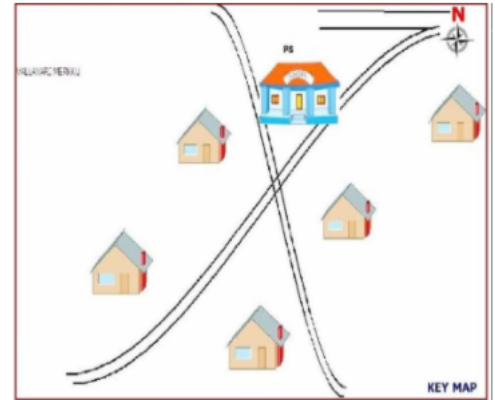

Cad View

Key MAP View