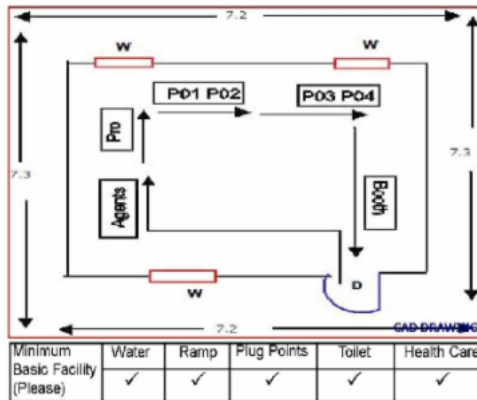

Cad View

Key MAP View