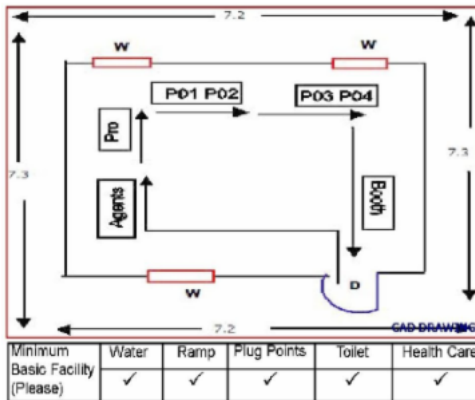

Cad View

Key MAP View