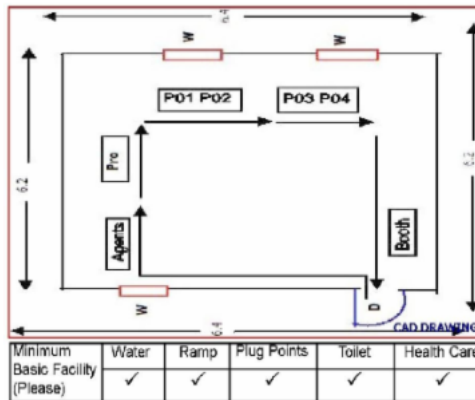

Google Map View

Polling Station Building Front View

Polling Station Front View

Cad View

Key MAP View

1 பெயர் : காசியம்மாள் கணவர் பெயர் : ரெத்தினம் வீட்டு எண் : 1 வயது : 76 பாலினம் : பெண் Photo is available	WVM1590124	2 பெயர் : நடராசன் தந்தை பெயர் : ரெத்தினம் வீட்டு எண் : 1 வயது : 49 பாலினம் : ஆண் Photo is available	WVM1590132	3 பெயர் : இளையராஜா தந்தை பெயர் : சுப்பிரமணியன் வீட்டு எண் : 1-104 வயது : 41 பாலினம் : ஆண் Photo is available	WVM0670729
4 பெயர் : மீனா கணவர் பெயர் : ரெங்கநாதன் வீட்டு எண் : 2 வயது : 54 பாலினம் : பெண் Photo is available	LJX3308475	5 பெயர் : செல்வராணி கணவர் பெயர் : கணேசன் வீட்டு எண் : 2 வயது : 51 பாலினம் : பெண் Photo is available	WVM0077891	6 பெயர் : பாலச்சந்தர் தந்தை பெயர் : பெரியசாமி வீட்டு எண் : 2 வயது : 39 பாலினம் : ஆண் Photo is available	WVM0297606
7 பெயர் : முத்து தந்தை பெயர் : களப்பையா வீட்டு எண் : 2/23 வயது : 52 பாலினம் : ஆண் Photo is available	WVM0843367	8 பெயர் : வளர்மதி ஜெய்சங்கர் கணவர் பெயர் : ஜெய்சங்கர் வீட்டு எண் : 2/56 வயது : 46 பாலினம் : பெண் Photo is available	WVM1872779	9 பெயர் : ராணி கணவர் பெயர் : சுந்தரலிங்கம் வீட்டு எண் : 3 வயது : 60 பாலினம் : பெண் Photo is available	WVM1590157
10 பெயர் : அன்புக்கரசன் தந்தை பெயர் : பழனியப்பன் வீட்டு எண் : 3 வயது : 30 பாலினம் : ஆண் Photo is available	WVM0829556	11 பெயர் : திவ்யா கணவர் பெயர் : பிரகாஷ் பிரகாஷ் வீட்டு எண் : 3 வயது : 29 பாலினம் : பெண் Photo is available	WVM1902634	12 பெயர் : சத்தியா கணவர் பெயர் : நடராஜன் வீட்டு எண் : 3-1 வயது : 34 பாலினம் : பெண் Photo is available	WVM0441659
13 பெயர் : கமலி தாயின் பெயர் : மீனா வீட்டு எண் : 3/1 வயது : 23 பாலினம் : பெண் Photo is available	WVM1850635	14 பெயர் : அமுதன் தாயின் பெயர் : மீனா வீட்டு எண் : 3/1 வயது : 22 பாலினம் : ஆண் Photo is available	WVM1850601	15 பெயர் : இராஜகோபால் தந்தை பெயர் : செல்லையா வீட்டு எண் : 3-3 வயது : 50 பாலினம் : ஆண் Photo is available	WVM0173286
16 பெயர் : மஞ்சளா கணவர் பெயர் : ராஜகோபால் வீட்டு எண் : 3-3 வயது : 48 பாலினம் : பெண் Photo is available	LJX3579000	17 பெயர் : கவிலா தந்தை பெயர் : ராஜகோபால் வீட்டு எண் : 3/3 வயது : 21 பாலினம் : பெண் Photo is available	WVM1863521	18 பெயர் : உதயசங்கர் தந்தை பெயர் : சுந்தரலிங்கம் வீட்டு எண் : 3-3-1 வயது : 35 பாலினம் : ஆண் Photo is available	WVM0172809
19 பெயர் : செல்வக்குமார் தந்தை பெயர் : கதிர்காமர் வீட்டு எண் : 3-4 வயது : 28 பாலினம் : ஆண் Photo is available	WVM0755199	20 பெயர் : பாரத் தந்தை பெயர் : ரெங்கராசு வீட்டு எண் : 3-6 வயது : 37 பாலினம் : ஆண் Photo is available	WVM0441964	21 பெயர் : அமலா கணவர் பெயர் : ஜெய்கணேசன் வீட்டு எண் : 3/7 வயது : 35 பாலினம் : பெண் Photo is available	WVM2010445
22 பெயர் : சந்திரகுமார் தந்தை பெயர் : குழந்தைவேல் வீட்டு எண் : 3-8 வயது : 49 பாலினம் : ஆண் Photo is available	LJX3578960	23 பெயர் : ரெங்கம்மாள் கணவர் பெயர் : சந்திரகுமார் வீட்டு எண் : 3-8 வயது : 45 பாலினம் : பெண் Photo is available	LJX3579166	24 பெயர் : கபிலன் தந்தை பெயர் : சசிகுமார் சசிகுமார் வீட்டு எண் : 3-11 வயது : 24 பாலினம் : ஆண் Photo is available	WVM1895325
25 பெயர் : சாந்தினி தந்தை பெயர் : சசிகுமார் சசிகுமார் வீட்டு எண் : 3-11 வயது : 23 பாலினம் : பெண் Photo is available	WVM1893411	26 பெயர் : சந்தியா தந்தை பெயர் : திராவிட்ச்செல்வம் வீட்டு எண் : 3-12 வயது : 28 பாலினம் : பெண் Photo is available	WVM0720607	27 பெயர் : உதயக்குமார் தந்தை பெயர் : சிதம்பரம் வீட்டு எண் : 3-13 வயது : 49 பாலினம் : ஆண் Photo is available	WVM1590165
28 பெயர் : முருகேசன் தந்தை பெயர் : சிதம்பரம் வீட்டு எண் : 3-13 வயது : 41 பாலினம் : ஆண் Photo is available	WVM0720672	29 பெயர் : ரஜனிகுமார் தந்தை பெயர் : சிதம்பரம் வீட்டு எண் : 3/13 வயது : 40 பாலினம் : ஆண் Photo is available	WVM1705805	30 பெயர் : சசிகலாதேவி இதரர் பெயர் : முருகேசன் வீட்டு எண் : 3-13 வயது : 35 பாலினம் : பெண் Photo is available	WVM0720573