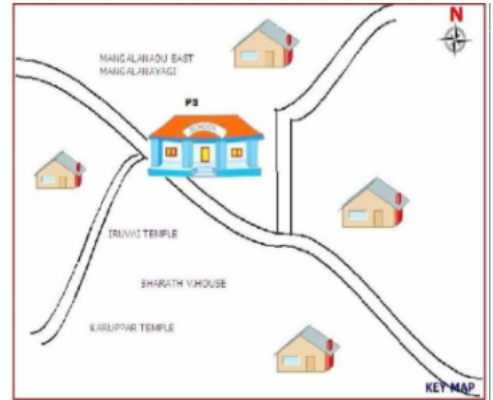

Key MAP View