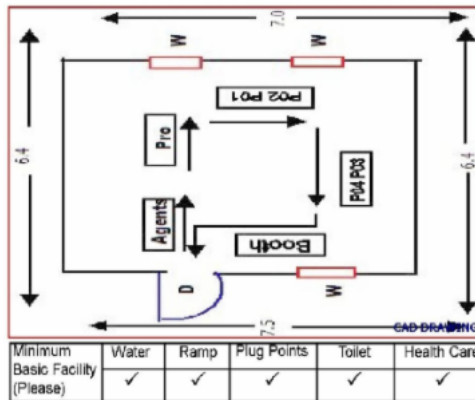

Google Map View

Polling Station Building Front View

Polling Station Front View

Cad View

Key MAP View

1	WVM1782630	பெயர் : ஐஸ்வர்யா தந்தை பெயர்: மதியழகன் வீட்டு எண் : 0 வயது : 26 பாலினம் : பெண்	Photo is available	2	WVM1630433	பெயர் : கருப்பையா தந்தை பெயர்: பெரியாண்கோனார் வீட்டு எண் : 1 வயது : 62 பாலினம் : ஆண்	Photo is available	3	WVM1630441	பெயர் : அம்மணி கணவர் பெயர்: கருப்பையா வீட்டு எண் : 1 வயது : 56 பாலினம் : பெண்	Photo is available
4	WVM0078840	பெயர் : சூதா கணவர் பெயர்: தர்மலிங்கம் வீட்டு எண் : 1 வயது : 40 பாலினம் : பெண்	Photo is available	5	WVM0868273	பெயர் : சந்தியா கணவர் பெயர்: ஆதிமுத்து வீட்டு எண் : 1 வயது : 27 பாலினம் : பெண்	Photo is available	6	WVM0511717	பெயர் : சாந்தி கணவர் பெயர்: ராமையா வீட்டு எண் : 1-2 வயது : 40 பாலினம் : பெண்	Photo is available
7	WVM0880419	பெயர் : கருணா தந்தை பெயர்: சுப்பிரமணியன் வீட்டு எண் : 1-4 வயது : 26 பாலினம் : ஆண்	Photo is available	8	WVM1814250	பெயர் : ஜனனி தந்தை பெயர்: நீலகண்டன் வீட்டு எண் : 1-5 வயது : 22 பாலினம் : பெண்	Photo is available	9	WVM0947721	பெயர் : நித்தியா கணவர் பெயர்: குழந்தைவேல் வீட்டு எண் : 1-6சி வயது : 28 பாலினம் : பெண்	Photo is available
10	WVM1730993	பெயர் : ஸ்ரீநாத் தந்தை பெயர்: பாலுச்சாமி வீட்டு எண் : 1 7 வயது : 23 பாலினம் : ஆண்	Photo is available	11	WVM0575076	பெயர் : பாலசுப்பிரமணியன் தந்தை பெயர்: பாலுச்சாமி வீட்டு எண் : 1-8 வயது : 35 பாலினம் : ஆண்	Photo is available	12	WVM0868299	பெயர் : மாதவி இ கணவர் பெயர்: முரளி வீட்டு எண் : 1-12 வயது : 34 பாலினம் : பெண்	Photo is available
13	WVM0868323	பெயர் : மாதவி கணவர் பெயர்: ராஜேந்திரன் வீட்டு எண் : 1-13 வயது : 44 பாலினம் : பெண்	Photo is available	14	WVM0915462	பெயர் : ராம்பிரகாஷ் தந்தை பெயர்: ஆதி வீட்டு எண் : 1-13 வயது : 26 பாலினம் : ஆண்	Photo is available	15	WVM0721365	பெயர் : மாணிஷா தந்தை பெயர்: சக்திவேல் வீட்டு எண் : 1-16 வயது : 31 பாலினம் : பெண்	Photo is available
16	WVM0721399	பெயர் : மணிகண்டன் தந்தை பெயர்: சக்திவேல் வீட்டு எண் : 1-16 வயது : 28 பாலினம் : ஆண்	Photo is available	17	WVM0921908	பெயர் : மணிஷா தந்தை பெயர்: குமரவேல் வீட்டு எண் : 1-17 வயது : 30 பாலினம் : பெண்	Photo is available	18	WVM0921924	பெயர் : மோனிஷா கணவர் பெயர்: குமரவேல் வீட்டு எண் : 1-17 வயது : 27 பாலினம் : பெண்	Photo is available
19	WVM1742022	பெயர் : இளவரசன் தந்தை பெயர்: திருப்பதி வீட்டு எண் : 1 20 வயது : 26 பாலினம் : ஆண்	Photo is available	20	WVM1730910	பெயர் : அகல்யா தந்தை பெயர்: சுப்பிரமணியன் வீட்டு எண் : 1 21 வயது : 23 பாலினம் : பெண்	Photo is available	21	WVM1914258	பெயர் : சுந்தரமூர்த்தி .சி தந்தை பெயர்: சிதம்பரம் வீட்டு எண் : 1/22ஏ வயது : 20 பாலினம் : ஆண்	Photo is available
22	WVM0880427	பெயர் : ராஜா தந்தை பெயர்: ஆத்மநாதன் வீட்டு எண் : 1-24 வயது : 40 பாலினம் : ஆண்	Photo is available	23	WVM1814284	பெயர் : சம்பத்மாறன் தந்தை பெயர்: நாகராஜன் வீட்டு எண் : 1-27 வயது : 22 பாலினம் : ஆண்	Photo is available	24	WVM0721332	பெயர் : முருகன் தந்தை பெயர்: ஆத்மநாதன் வீட்டு எண் : 1-28 வயது : 37 பாலினம் : ஆண்	Photo is available
25	WVM0755629	பெயர் : சரவணன் தந்தை பெயர்: செல்வராஜ் வீட்டு எண் : 1-36 வயது : 37 பாலினம் : ஆண்	Photo is available	26	WVM1730969	பெயர் : மகாலெட்சுமி கணவர் பெயர்: சரவணன் வீட்டு எண் : 1 36 வயது : 23 பாலினம் : பெண்	Photo is available	27	WVM0575118	பெயர் : கார்த்திகேயன் தந்தை பெயர்: அழகர்சாமி வீட்டு எண் : 1-38 வயது : 31 பாலினம் : ஆண்	Photo is available
28	WVM0878207	பெயர் : ரேணுகாதேவி கணவர் பெயர்: மாணிக்கம் வீட்டு எண் : 1-39 வயது : 34 பாலினம் : பெண்	Photo is available	29	WVM0721407	பெயர் : முத்துபாண்டி தந்தை பெயர்: ரெங்கையன் வீட்டு எண் : 1-40 வயது : 29 பாலினம் : ஆண்	Photo is available	30	WVM0721381	பெயர் : முத்துவீரப்பன் தந்தை பெயர்: குழந்தைச்சாமி வீட்டு எண் : 1-40 வயது : 28 பாலினம் : ஆண்	Photo is available