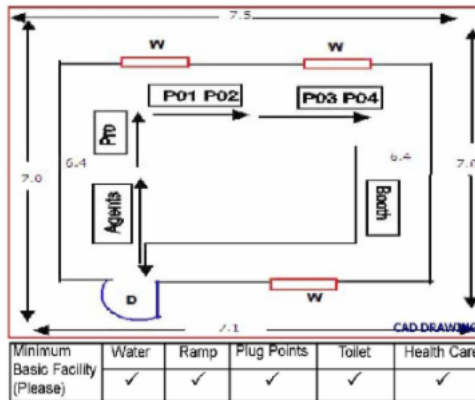

Cad View

Key MAP View