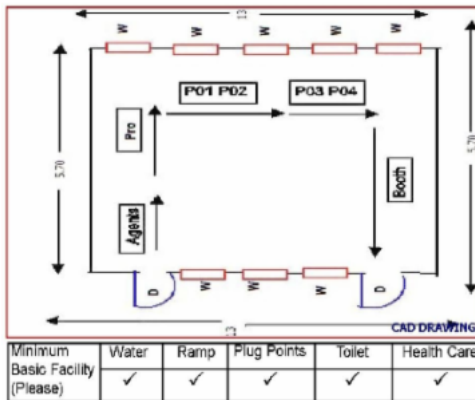

Cad View

Key MAP View