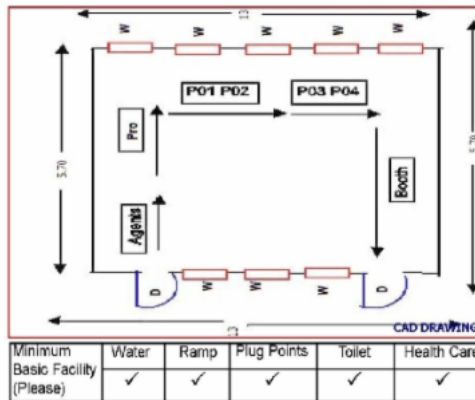

Google Map View

Polling Station Building Front View

Polling Station Front View

Cad View

Key MAP View

1 பெயர் : தங்கவேலு தந்தை பெயர்: சிவத்தபெருமாள் வீட்டு எண் : 1 வயது : 85 பாலினம் : ஆண் Photo is available	WVM1534726	2 பெயர் : ரவி தந்தை பெயர்: தங்கவேலு வீட்டு எண் : 1 வயது : 60 பாலினம் : ஆண் Photo is available	WVM1534742	3 பெயர் : பாலகிருஷ்ணன் தந்தை பெயர்: தங்கவேலு வீட்டு எண் : 1 வயது : 55 பாலினம் : ஆண் Photo is available	WVM1534759
4 பெயர் : மங்கையர்கரசி கணவர் பெயர்: ரவி வீட்டு எண் : 1-1 வயது : 48 பாலினம் : பெண் Photo is available	WVM0174078	S2 5 பெயர் : பெனாசிர் பாத்திமா கணவர் பெயர்: சாகுல் ஹமீது வீட்டு எண் : 1/26 வயது : 27 பாலினம் : பெண் Photo is available	AEB1052497	# 6 பெயர் : கலையரசி ர தந்தை பெயர்: ரவிச்சந்திரன் அ வீட்டு எண் : 1-175 வயது : 29 பாலினம் : பெண் Photo is available	WVM0722553
7 பெயர் : விஜயபாலா தந்தை பெயர்: சங்கர் வீட்டு எண் : 1/179 வயது : 24 பாலினம் : பெண் Photo is available	WVM1681642	8 பெயர் : புஷ்பம் தந்தை பெயர்: செல்வராஜ் வீட்டு எண் : 2 வயது : 68 பாலினம் : பெண் Photo is available	WVM1534775	9 பெயர் : சுக்தா கணவர் பெயர்: தனபாலன் வீட்டு எண் : 2 வயது : 36 பாலினம் : பெண் Photo is available	WVM0446930
10 பெயர் : கார்த்திகா தந்தை பெயர்: ரவிச்சந்திரன் வீட்டு எண் : 2/1 வயது : 24 பாலினம் : பெண் Photo is available	WVM1882166	11 பெயர் : வெண்ணிலவன் தந்தை பெயர்: செல்வராசு வீட்டு எண் : 2-3-1 வயது : 34 பாலினம் : ஆண் Photo is available	WVM0298067	12 பெயர் : தென்னவன் தந்தை பெயர்: தங்கராசு வீட்டு எண் : 2/3(1) வயது : 25 பாலினம் : ஆண் Photo is available	WVM1891050
13 பெயர் : மோகன் தந்தை பெயர்: சிதம்பரம் வீட்டு எண் : 2-104 வயது : 53 பாலினம் : ஆண் Photo is available	WVM0809731	14 பெயர் : செவந்தி கணவர் பெயர்: ராமசாமி வீட்டு எண் : 2/123 வயது : 75 பாலினம் : பெண் Photo is available	WVM1773100	15 பெயர் : ரவி தந்தை பெயர்: ராமசாமி வீட்டு எண் : 2/123 வயது : 45 பாலினம் : ஆண் Photo is available	WVM1773142
16 பெயர் : மணிவாசகம் தந்தை பெயர்: ராதாகிருஷ்ணன் வீட்டு எண் : 2/225 வயது : 25 பாலினம் : ஆண் Photo is available	WVM1696137	17 பெயர் : மண்பாரதி தந்தை பெயர்: சேகர் சேகர் வீட்டு எண் : 2/225 வயது : 23 பாலினம் : ஆண் Photo is available	WVM1740885	18 பெயர் : சன்னாசி தந்தை பெயர்: பொயிசாமி வீட்டு எண் : 3 வயது : 60 பாலினம் : ஆண் Photo is available	WVM1534783
19 பெயர் : ஜெயா கணவர் பெயர்: சன்னாசி வீட்டு எண் : 3 வயது : 58 பாலினம் : பெண் Photo is available	LJX1425917	20 பெயர் : பாண்டியீனா பி தந்தை பெயர்: பாலகிருஷ்ணன் வீட்டு எண் : 3/1 வயது : 21 பாலினம் : பெண் Photo is available	WVM1964188	21 பெயர் : பாண்டியீனா பா தந்தை பெயர்: பாலகிருஷ்ணன் த வீட்டு எண் : 3/1 வயது : 21 பாலினம் : பெண் Photo is available	WVM1997238
22 பெயர் : செந்தில் தந்தை பெயர்: சன்னாசி வீட்டு எண் : 3-3 வயது : 32 பாலினம் : ஆண் Photo is available	WVM0446955	23 பெயர் : சரவணன் தந்தை பெயர்: சன்னாசி வீட்டு எண் : 3-3 வயது : 27 பாலினம் : ஆண் Photo is available	WVM0809913	24 பெயர் : சிவலிங்கம் தந்தை பெயர்: சாமிமுத்து வீட்டு எண் : 3-4 வயது : 41 பாலினம் : ஆண் Photo is available	WVM0113167
25 பெயர் : சிவனேசன் தாயின் பெயர்: மாயாவதி வீட்டு எண் : 3-4 வயது : 40 பாலினம் : ஆண் Photo is available	WVM0776138	26 பெயர் : ராமச்சந்திரன் தந்தை பெயர்: காசிலிங்கம் வீட்டு எண் : 3-4 வயது : 38 பாலினம் : ஆண் Photo is available	LJX3515996	27 பெயர் : உஷா தந்தை பெயர்: ராஜேந்திரன் வீட்டு எண் : 3-4 வயது : 33 பாலினம் : பெண் Photo is available	WVM0756627
28 பெயர் : லிக்னேஷ் தந்தை பெயர்: இராஜேந்திரன் வீட்டு எண் : 3-4 வயது : 31 பாலினம் : ஆண் Photo is available	WVM0756692	29 பெயர் : சரண்யா கணவர் பெயர்: கனிமொழியன் வீட்டு எண் : 3/7 வயது : 34 பாலினம் : பெண் Photo is available	WVM1936640	30 பெயர் : அபிநயா தந்தை பெயர்: ஜெய்சங்கர் வீட்டு எண் : 3-8 வயது : 28 பாலினம் : பெண் Photo is available	WVM0756387