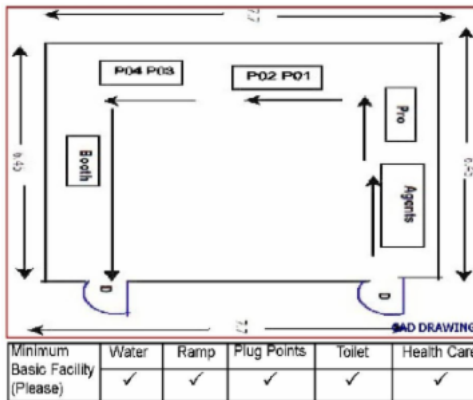

Google Map View

Polling Station Building Front View

Polling Station Front View

Cad View

Key MAP View

1	WVM0447938	பெயர் : செல்வக்குமார் தந்தை பெயர்: திருநாவுக்கரசு வீட்டு எண் : 1 வயது : 54 பாலினம் : ஆண்	Photo is available	2	WVM0447722	பெயர் : காளிமுத்து தந்தை பெயர்: அம்பிகாபதி வீட்டு எண் : 1 வயது : 52 பாலினம் : ஆண்	Photo is available	3	WVM0447714	பெயர் : ரதிதேவி கணவர் பெயர்: கண்ணன் வீட்டு எண் : 1 வயது : 48 பாலினம் : பெண்	Photo is available
4	WVM0447524	பெயர் : சக்திவேல் தந்தை பெயர்: சொக்கலிங்கம் வீட்டு எண் : 1 வயது : 48 பாலினம் : ஆண்	Photo is available	5	WVM0447425	பெயர் : நிஷா கணவர் பெயர்: காளிமுத்து வீட்டு எண் : 1 வயது : 42 பாலினம் : பெண்	Photo is available	6	WVM0447896	பெயர் : மணிமாறன் தந்தை பெயர்: சோமசுந்தரம் வீட்டு எண் : 1 வயது : 40 பாலினம் : ஆண்	Photo is available
7	WVM0447656	பெயர் : வைத்தீஸ்வரன் தந்தை பெயர்: காளிமுத்து வீட்டு எண் : 1 வயது : 40 பாலினம் : ஆண்	Photo is available	8	WVM0447664	பெயர் : ராதா தந்தை பெயர்: சின்னக்கண்ணு வீட்டு எண் : 1 வயது : 40 பாலினம் : பெண்	Photo is available	9	WVM0447706	பெயர் : தனலட்சுமி கணவர் பெயர்: சுரேஷ் வீட்டு எண் : 1 வயது : 38 பாலினம் : பெண்	Photo is available
10	WVM0447490	பெயர் : கௌரி தந்தை பெயர்: திருமாறன் வீட்டு எண் : 1 வயது : 38 பாலினம் : பெண்	Photo is available	11	WVM0447516	பெயர் : வெள்ளையம்மாள் கணவர் பெயர்: நாகராஜ் வீட்டு எண் : 1 வயது : 38 பாலினம் : பெண்	Photo is available	12	WVM0723064	பெயர் : சத்யா கணவர் பெயர்: சின்னையா வீட்டு எண் : 1 வயது : 38 பாலினம் : பெண்	Photo is available
13	WVM0447987	பெயர் : பிரகாஷ் தந்தை பெயர்: மகாலிங்கம் வீட்டு எண் : 1 வயது : 35 பாலினம் : ஆண்	Photo is available	14	WVM0447581	பெயர் : தனசேகரன் தாயின் பெயர்: மகேஸ்வரி வீட்டு எண் : 1 வயது : 35 பாலினம் : ஆண்	Photo is available	15	WVM0447474	பெயர் : பிரபாகரன் தந்தை பெயர்: மாதவன் வீட்டு எண் : 1 வயது : 34 பாலினம் : ஆண்	Photo is available
16	WVM0447755	பெயர் : ராஜ்குமார் தந்தை பெயர்: செல்வம் வீட்டு எண் : 1 வயது : 33 பாலினம் : ஆண்	Photo is available	17	WVM0447623	பெயர் : நிசாந்த்குமார் தந்தை பெயர்: ரவி வீட்டு எண் : 1 வயது : 32 பாலினம் : ஆண்	Photo is available	18	WVM0447557	பெயர் : கௌதமன் தந்தை பெயர்: சந்திரன் வீட்டு எண் : 1 வயது : 32 பாலினம் : ஆண்	Photo is available
19	LJX1722511	பெயர் : ரவிச்சந்திரன் தந்தை பெயர்: இராமையா வீட்டு எண் : 1-1 வயது : 59 பாலினம் : ஆண்	Photo is available	20	LJX2488252	பெயர் : அம்பிகாவதி ர கணவர் பெயர்: ரவிச்சந்திரன் வீட்டு எண் : 1-1 வயது : 58 பாலினம் : பெண்	Photo is available	21	LJX2491330	பெயர் : தங்கராஜ் தந்தை பெயர்: நடேசன் வீட்டு எண் : 1-2 வயது : 62 பாலினம் : ஆண்	Photo is available
22	WVM0447680	பெயர் : நதியா தந்தை பெயர்: முருகன் வீட்டு எண் : 1/5பீ வயது : 39 பாலினம் : பெண்	Photo is available	23	WVM1812759	பெயர் : சண்முகப்பிரியா தந்தை பெயர்: வீரப்பன் வீட்டு எண் : 1.6 வயது : 23 பாலினம் : பெண்	Photo is available	24	WVM1888973	பெயர் : நாகரெத்தினம் தந்தை பெயர்: வீரப்பன் வீட்டு எண் : 1/6 வயது : 21 பாலினம் : பெண்	Photo is available
25	WVM0776229	பெயர் : செல்வ பாரதி தந்தை பெயர்: செல்வம் வீட்டு எண் : 1-7-1 வயது : 28 பாலினம் : ஆண்	Photo is available	26	WVM1704113	பெயர் : எர்ஷாத் தந்தை பெயர்: ஹபீப்முகமது வீட்டு எண் : 1-8-8சி வயது : 27 பாலினம் : ஆண்	Photo is available	27	WVM0651778	பெயர் : சதீஷ்குமார் தந்தை பெயர்: சரவணமுத்து வீட்டு எண் : 1-15 வயது : 30 பாலினம் : ஆண்	Photo is available
28	WVM0651828	பெயர் : கல்பனாதேவி கணவர் பெயர்: சதிஷ் வீட்டு எண் : 1-20 வயது : 33 பாலினம் : பெண்	Photo is available	29	WVM0940288	பெயர் : ரமேஷ் ரமேஷ் ஆர் ஓய் தந்தை பெயர்: ரவிசந்தரன் சி வீட்டு எண் : 1/33/1 வயது : 26 பாலினம் : ஆண்	Photo is available	30	WVM1800168	பெயர் : முஹமத் ஃபைசல் சாதிக் சிராஜுதீன் தாயின் பெயர்: ரவியாதூரல பஜாரியா சிராஜுதீன் வீட்டு எண் : 1/37 வயது : 23 பாலினம் : ஆண்	Photo is available