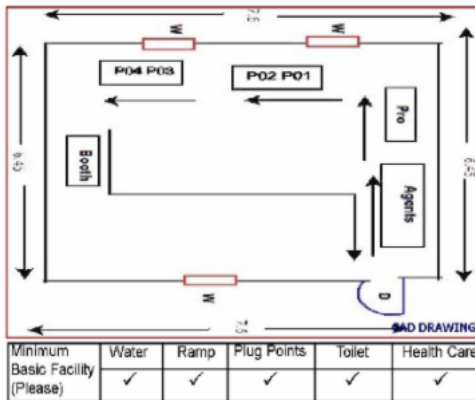

Google Map View

Polling Station Building Front View

Polling Station Front View

Cad View

Key MAP View

1 பெயர் : விமலா தந்தை பெயர்: குணசேகரன் வீட்டு எண் : 0 வயது : 41 பாலினம் : பெண் Photo is available	WVM1744564	2 பெயர் : பஞ்சவர்ணம் கணவர் பெயர்: இருளன் வீட்டு எண் : 1-4 வயது : 65 பாலினம் : பெண் Photo is available	LJX3582400	3 பெயர் : முனியசாமி தந்தை பெயர்: இருளன் வீட்டு எண் : 1-4 வயது : 40 பாலினம் : ஆண் Photo is available	WVM0449389
4 பெயர் : மாரி கணவர் பெயர்: முனியசாமி வீட்டு எண் : 1-4 வயது : 39 பாலினம் : பெண் Photo is available	WVM0449322	5 பெயர் : பாலமுருகன் தந்தை பெயர்: இருளன் வீட்டு எண் : 1-4 வயது : 35 பாலினம் : ஆண் Photo is available	WVM0651653	6 பெயர் : புவனேஸ்வரி கணவர் பெயர்: பாலமுருகன் வீட்டு எண் : 1-4 வயது : 35 பாலினம் : பெண் Photo is available	WVM0863076
7 பெயர் : காசிநாதன் தந்தை பெயர்: வெடத்தய்யா வெடத்தய்யா வீட்டு எண் : 1/5 வயது : 25 பாலினம் : ஆண் Photo is available	WVM1738608	8 பெயர் : சூரன் தந்தை பெயர்: அழகன் வீட்டு எண் : 1-7 வயது : 65 பாலினம் : ஆண் Photo is available	LJX3582368	9 பெயர் : முருகாயி கணவர் பெயர்: சூரன் வீட்டு எண் : 1-7 வயது : 58 பாலினம் : பெண் Photo is available	LJX3582483
10 பெயர் : முருகேசன் தந்தை பெயர்: சூரன் வீட்டு எண் : 1-7 வயது : 35 பாலினம் : ஆண் Photo is available	WVM0448985	11 பெயர் : மகாலெட்சுமி தந்தை பெயர்: செல்வம் வீட்டு எண் : 1-7-1 வயது : 34 பாலினம் : பெண் Photo is available	WVM0449017	12 பெயர் : பூங்கொடி கணவர் பெயர்: காளிமுத்து வீட்டு எண் : 1-9 வயது : 43 பாலினம் : பெண் Photo is available	WVM0448902
13 பெயர் : சோலையம்மாள் சோலை தந்தை பெயர்: சோலை வீட்டு எண் : 1/9 வயது : 33 பாலினம் : பெண் Photo is available	WVM2016889	14 பெயர் : சோலையம்மாள் தந்தை பெயர்: சோலையன் வீட்டு எண் : 1-9 வயது : 31 பாலினம் : பெண் Photo is available	WVM0576595	15 பெயர் : முருகேசன் தந்தை பெயர்: காளிமுத்து வீட்டு எண் : 1-9 வயது : 26 பாலினம் : ஆண் Photo is available	WVM0884635
16 பெயர் : கதிர்சென் தந்தை பெயர்: அழகன் வீட்டு எண் : 1-11 வயது : 57 பாலினம் : ஆண் Photo is available	LJX3582434	17 பெயர் : வள்ளி கணவர் பெயர்: கதிர்சென் வீட்டு எண் : 1-11 வயது : 53 பாலினம் : பெண் Photo is available	LJX3582426	18 பெயர் : பாரதி தந்தை பெயர்: கதிர்சென் வீட்டு எண் : 1-11 வயது : 28 பாலினம் : பெண் Photo is available	WVM0858431
19 பெயர் : பாலகுமார் தந்தை பெயர்: கதிர்சென் வீட்டு எண் : 1-11 வயது : 26 பாலினம் : ஆண் Photo is available	WVM0886499	20 பெயர் : பானுமதி கணவர் பெயர்: தங்கராசு வீட்டு எண் : 1-12 வயது : 51 பாலினம் : பெண் Photo is available	LJX3582491	21 பெயர் : மணிமுத்து தந்தை பெயர்: வீரன் வீட்டு எண் : 1-16 வயது : 67 பாலினம் : ஆண் Photo is available	WVM0449330
22 பெயர் : ராக்கம்மாள் கணவர் பெயர்: மணிமுத்து வீட்டு எண் : 1-16 வயது : 55 பாலினம் : பெண் Photo is available	LJX3582814	23 பெயர் : பழனியப்பன் தந்தை பெயர்: சேவுகன் வீட்டு எண் : 1-19 வயது : 41 பாலினம் : ஆண் Photo is available	WVM0449009	24 பெயர் : மாரிக்கண்ணு கணவர் பெயர்: கேசவன் வீட்டு எண் : 1-19 வயது : 39 பாலினம் : பெண் Photo is available	WVM0757104
25 பெயர் : தங்கவேல் தந்தை பெயர்: காளி வீட்டு எண் : 1-20 வயது : 73 பாலினம் : ஆண் Photo is available	LJX3582830	26 பெயர் : பாலகிருஷ்ணன் தந்தை பெயர்: முனியாண்டி வீட்டு எண் : 1-21 வயது : 43 பாலினம் : ஆண் Photo is available	WVM0449371	27 பெயர் : சுகா கணவர் பெயர்: பாலகிருஷ்ணன் வீட்டு எண் : 1-21 வயது : 41 பாலினம் : பெண் Photo is available	WVM0448878
28 பெயர் : பிரியதர்ஷினி தந்தை பெயர்: பாலகிருஷ்ணன் வீட்டு எண் : 1/21 வயது : 20 பாலினம் : பெண் Photo is available	WVM1990902	29 பெயர் : காயத்திரி தந்தை பெயர்: பாலகிருஷ்ணன் வீட்டு எண் : 1/21 வயது : 19 பாலினம் : பெண் Photo is available	WVM2007110	30 பெயர் : கதிரு கணவர் பெயர்: மணி வீட்டு எண் : 1-23 வயது : 47 பாலினம் : பெண் Photo is available	LJX3582699