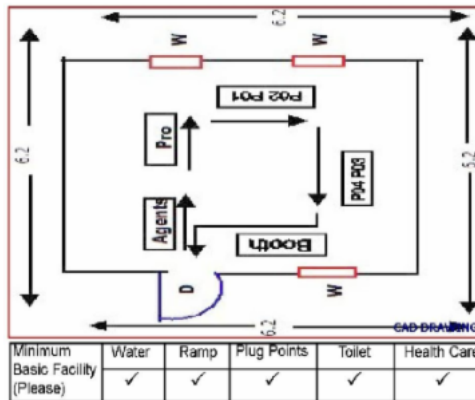

வாக்காளர் பதிவு அலுவலரின்
கையொப்பம்

Nazri Naksha

Google Map View

Polling Station Building Front View

Polling Station Front View

Cad View

Key MAP View

1 பெயர் : சதீஷ் தந்தை பெயர்: வீரையா வீட்டு எண் : 1 வயது : 19 பாலினம் : ஆண் Photo is available	WVM2019065	2 பெயர் : சமிரா பாணு தந்தை பெயர்: சேக்அப்துல்லா வீட்டு எண் : 1/8 வயது : 26 பாலினம் : பெண் Photo is available	WVM1899285	3 பெயர் : முகமது இலியாஸ் கான் தந்தை பெயர்: ஜாகிர் உசேன் வீட்டு எண் : 1/99/2 வயது : 25 பாலினம் : ஆண் Photo is available	WVM0918201
4 பெயர் : ரியாஸ் பாணு கணவர் பெயர்: முகமது கனி வீட்டு எண் : 1/104 வயது : 29 பாலினம் : பெண் Photo is available	WVM0917666	5 பெயர் : நூருல் அல்லீனா தந்தை பெயர்: முஸ்தபா கமால் வீட்டு எண் : 1/112 வயது : 26 பாலினம் : பெண் Photo is available	WVM0918169	6 பெயர் : அனுசா பாணு கணவர் பெயர்: சேக் முகமது வீட்டு எண் : 1/123/4 வயது : 34 பாலினம் : பெண் Photo is available	WVM0917765
7 பெயர் : ரஹ்மத் நிஷா கணவர் பெயர்: முகமது சாதிக் அலி வீட்டு எண் : 1/124 வயது : 31 பாலினம் : பெண் Photo is available	WVM1902089	8 பெயர் : நூருல் சஃப்ரினா கணவர் பெயர்: முகமது ரிஸ்வான் வீட்டு எண் : 1/126 வயது : 23 பாலினம் : பெண் Photo is available	WVM1899301	9 பெயர் : நூருல் மஸ்லீனா தந்தை பெயர்: முகமது பாசித் கான் வீட்டு எண் : 1/132 வயது : 27 பாலினம் : பெண் Photo is available	WVM0918284
10 பெயர் : கதீஜா பேகம் கணவர் பெயர்: அசாருதீன் வீட்டு எண் : 1/135 வயது : 25 பாலினம் : பெண் Photo is available	WVM0917898	11 பெயர் : முகமது மாலிக் தந்தை பெயர்: அப்துல் கப்பூர் வீட்டு எண் : 1-140 வயது : 45 பாலினம் : ஆண் Photo is available	WVM0723809	12 பெயர் : முகமது சாலிபு தந்தை பெயர்: அப்துல்லா வீட்டு எண் : 1/154 வயது : 64 பாலினம் : ஆண் Photo is available	WVM1902055
13 பெயர் : அஸ்மிகா தந்தை பெயர்: பீர் முகமது வீட்டு எண் : 1/156 வயது : 20 பாலினம் : பெண் Photo is available	WVM1902113	14 பெயர் : சிவனேசன் தந்தை பெயர்: வெங்கடேசன் வீட்டு எண் : 1/163 வயது : 25 பாலினம் : ஆண் Photo is available	WVM0920199	15 பெயர் : அப்துல் சமீர் தந்தை பெயர்: நாசூர் கனி வீட்டு எண் : 2/302 வயது : 26 பாலினம் : ஆண் Photo is available	WVM0918292
16 பெயர் : முகமதுநஜீம் தந்தை பெயர்: சம்சுதீன் வீட்டு எண் : 3-1 வயது : 32 பாலினம் : ஆண் Photo is available	WVM0451955	17 பெயர் : அஜ்மத்கான் தந்தை பெயர்: முகமது மீரா வீட்டு எண் : 3-80 வயது : 39 பாலினம் : ஆண் Photo is available	WVM0298638	18 பெயர் : அப்துல் நயீம் இம்தியாஸ் தந்தை பெயர்: சம்சுதீன் வீட்டு எண் : 3-122 வயது : 28 பாலினம் : ஆண் Photo is available	WVM0723817
19 பெயர் : ஹபீஸ்முகமது தாயின் பெயர்: ஜெரினாபேகம் வீட்டு எண் : 4-14 வயது : 59 பாலினம் : ஆண் Photo is available	WVM0451237	20 பெயர் : ஷாஜஹான் தாயின் பெயர்: ஜெரினாபேகம் வீட்டு எண் : 4-140 வயது : 53 பாலினம் : ஆண் Photo is available	WVM0451245	21 பெயர் : ரீமா தந்தை பெயர்: சேக் இஸ்மாயில் வீட்டு எண் : 18/37 வயது : 20 பாலினம் : பெண் Photo is available	WVM1984939
22 பெயர் : வெள்ளைச்சாமி க தந்தை பெயர்: கருப்பையா வீட்டு எண் : 23 வயது : 20 பாலினம் : ஆண் Photo is available	WVM1927854	23 பெயர் : ஆசிகா பாணு கணவர் பெயர்: ஜாகிர் உசேன் வீட்டு எண் : 58/B வயது : 27 பாலினம் : பெண் Photo is available	WVM0918102	24 பெயர் : மகுமுதாபீவி தாயின் பெயர்: மெஹராஜ்அம்மான் வீட்டு எண் : 60 வயது : 56 பாலினம் : பெண் Photo is available	WVM0451229
25 பெயர் : அஹமதுரகுமுதீன் தந்தை பெயர்: செய்யதுஅமருல்லா வீட்டு எண் : 60 வயது : 37 பாலினம் : ஆண் Photo is available	WVM0451211	26 பெயர் : முகமது பாசித் அலி தந்தை பெயர்: சேக்இஸ்மாயில் வீட்டு எண் : 63 வயது : 28 பாலினம் : ஆண் Photo is available	WVM0723890	27 பெயர் : ஆமினா பீவி கணவர் பெயர்: பைசல் முகமது வீட்டு எண் : 64 வயது : 29 பாலினம் : பெண் Photo is available	WVM0918045
28 பெயர் : அஸ்ரின் பாணு கணவர் பெயர்: ஹபீபு ரஹ்மான் வீட்டு எண் : 77 வயது : 26 பாலினம் : பெண் Photo is available	WVM1900141	29 பெயர் : ஜனூன் மர்லியா தந்தை பெயர்: சேக் இஸ்மாயில் வீட்டு எண் : 81 வயது : 26 பாலினம் : பெண் Photo is available	WVM0917575	# 30 பெயர் : இபுனு சகுது தந்தை பெயர்: சேக் முகம்மது வீட்டு எண் : 84 வயது : 76 பாலினம் : ஆண் Photo is available	WVM0918250