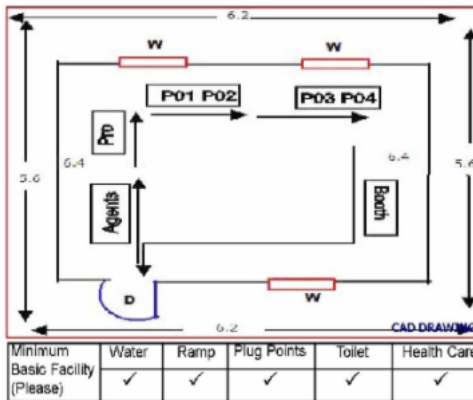

Google Map View

Polling Station Building Front View

Polling Station Front View

Cad View

Key MAP View

சட்டமன்றத் தொகுதியின் எண் மற்றும் பெயர் : 182-ஆலங்குடி பிரிவு எண் மற்றும் பெயர் 1-எட்டியத்தளி (வ.கி) நாட்டு மங்கலம் (ஊ), வார்டு-1 எட்டியத்தளி