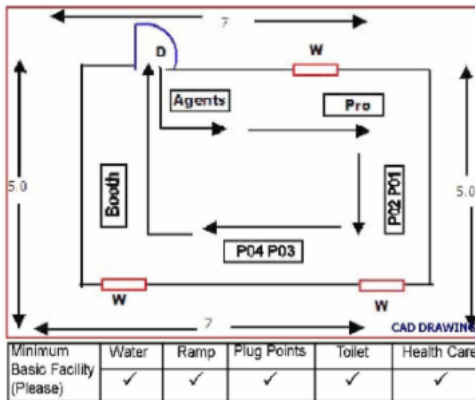

Google Map View

Polling Station Building Front View

Polling Station Front View

Cad View

Key MAP View

1 பெயர் : செல்லய்யா தந்தை பெயர் : பெரியய்யா வீட்டு எண் : 1 வயது : 81 பாலினம் : ஆண்	LJX1435221 Photo is available	2 பெயர் : சாந்தா கணவர் பெயர் : செல்லய்யா வீட்டு எண் : 1 வயது : 66 பாலினம் : பெண்	WVM1592815 Photo is available	3 பெயர் : கருப்பையா தந்தை பெயர் : சுப்பையா வீட்டு எண் : 1 வயது : 58 பாலினம் : ஆண்	WVM0453787 Photo is available
4 பெயர் : காந்தி கணவர் பெயர் : மாங்குடி வீட்டு எண் : 1 வயது : 55 பாலினம் : பெண்	WVM0454041 Photo is available	5 பெயர் : குமார் தந்தை பெயர் : முத்தையா வீட்டு எண் : 1 வயது : 49 பாலினம் : ஆண்	WVM0453845 Photo is available	6 பெயர் : வசந்தி கணவர் பெயர் : மூர்த்தி வீட்டு எண் : 1 வயது : 34 பாலினம் : பெண்	WVM0453860 Photo is available
7 பெயர் : பழனியப்பன் தந்தை பெயர் : மாங்குடி வீட்டு எண் : 1 வயது : 32 பாலினம் : ஆண்	WVM0453993 Photo is available	8 பெயர் : ஜம்புலிங்கம் தந்தை பெயர் : சாத்தையா வீட்டு எண் : 1 வயது : 32 பாலினம் : ஆண்	WVM0454090 Photo is available	9 பெயர் : யோகராஜ் தந்தை பெயர் : மகாதேவன் வீட்டு எண் : 1 வயது : 32 பாலினம் : ஆண்	WVM0453654 Photo is available
10 பெயர் : வெங்கடாசலம் தந்தை பெயர் : உடையப்பன் வீட்டு எண் : 1-94 வயது : 39 பாலினம் : ஆண்	WVM0724716 Photo is available	11 பெயர் : மாரிகண்ணு கணவர் பெயர் : சண்முகானந்தம் வீட்டு எண் : 1-124 வயது : 49 பாலினம் : பெண்	WVM1592823 Photo is available	12 பெயர் : ஆறுமுகம் தந்தை பெயர் : வீரன் வீட்டு எண் : 1/177 வயது : 46 பாலினம் : ஆண்	WVM1751932 Photo is available
13 பெயர் : ரவிச்சந்திரன் தந்தை பெயர் : குமார் வீட்டு எண் : 2/4-6 வயது : 19 பாலினம் : ஆண்	WVM2012789 Photo is available	14 பெயர் : வாசுகி கணவர் பெயர் : குமரேசன் வீட்டு எண் : 2-4C வயது : 49 பாலினம் : பெண்	WVM0298943 Photo is available	15 பெயர் : கோபால் தந்தை பெயர் : மணி வீட்டு எண் : 2-22B வயது : 37 பாலினம் : ஆண்	WVM0262238 Photo is available
16 பெயர் : கருப்பையா தந்தை பெயர் : ராக்கம்மாள் வீட்டு எண் : 2-35-1 வயது : 47 பாலினம் : ஆண்	WVM0262212 Photo is available	17 பெயர் : ரேவதி கணவர் பெயர் : சாத்தையா வீட்டு எண் : 2-40 வயது : 36 பாலினம் : பெண்	WVM0262220 Photo is available	18 பெயர் : வெங்கடாசலம் தந்தை பெயர் : நல்லதம்பி வீட்டு எண் : 2/41 வயது : 27 பாலினம் : ஆண்	WVM1653138 Photo is available
19 பெயர் : சஞ்ஜீத் தந்தை பெயர் : முத்து கிருஷ்ணன் வீட்டு எண் : 2/43 வயது : 24 பாலினம் : ஆண்	WVM1757095 Photo is available	20 பெயர் : ஐவர்யா கணவர் பெயர் : சத்தியமூர்த்தி வீட்டு எண் : 2/102-1 வயது : 28 பாலினம் : பெண்	WVM1757152 Photo is available	21 பெயர் : துபாஷினி தந்தை பெயர் : சக்திவேல் வீட்டு எண் : 2/111 வயது : 27 பாலினம் : பெண்	WVM0921999 Photo is available
22 பெயர் : முனியன் தந்தை பெயர் : ஆண்டி வீட்டு எண் : 2/131 வயது : 71 பாலினம் : ஆண்	WVM1893171 Photo is available	23 பெயர் : அம்பிகா கணவர் பெயர் : தங்கவேல் வீட்டு எண் : 2-131 வயது : 35 பாலினம் : பெண்	WVM0453886 Photo is available	24 பெயர் : இராஜேந்திரன் தந்தை பெயர் : கருப்பையா வீட்டு எண் : 2-135 வயது : 37 பாலினம் : ஆண்	WVM0453803 Photo is available
25 பெயர் : கண்ணன் தந்தை பெயர் : சாத்தையா வீட்டு எண் : 2/136 வயது : 33 பாலினம் : ஆண்	WVM0918953 Photo is available	26 பெயர் : இராமராசன் தந்தை பெயர் : அழகுராஜ் வீட்டு எண் : 2-140 வயது : 34 பாலினம் : ஆண்	WVM0453795 Photo is available	27 பெயர் : மாரியம்மாள் கணவர் பெயர் : நடராஜன் வீட்டு எண் : 2/140/2-97 வயது : 39 பாலினம் : பெண்	WVM0921460 Photo is available
28 பெயர் : பஞ்சவர்ணம் கணவர் பெயர் : காளியப்பன் வீட்டு எண் : 2/180 வயது : 30 பாலினம் : பெண்	WVM0919423 Photo is available	29 பெயர் : கருப்பையா தந்தை பெயர் : அரசன் வீட்டு எண் : 3 வயது : 86 பாலினம் : ஆண்	LJX1435734 Photo is available	30 பெயர் : கருப்பாயி கணவர் பெயர் : கருப்பையா வீட்டு எண் : 3 வயது : 79 பாலினம் : பெண்	WVM1592831 Photo is available