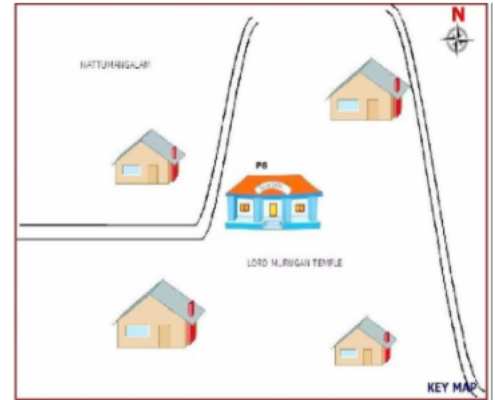

Google Map View

Polling Station Building Front View

Polling Station Front View

Cad View

Key MAP View

1 பெயர் : செல்லய்யா தந்தை பெயர் : பெரியய்யா வீட்டு எண் : 1 வயது : 81 பாலினம் : ஆண்	LJX1435221 Photo is available	2 பெயர் : சாந்தா கணவர் பெயர் : செல்லய்யா வீட்டு எண் : 1 வயது : 66 பாலினம் : பெண்	WVM1592815 Photo is available	3 பெயர் : கருப்பையா தந்தை பெயர் : சுப்பையா வீட்டு எண் : 1 வயது : 58 பாலினம் : ஆண்	WVM0453787 Photo is available
4 பெயர் : காந்தி கணவர் பெயர் : மாங்குடி வீட்டு எண் : 1 வயது : 55 பாலினம் : பெண்	WVM0454041 Photo is available	5 பெயர் : குமார் தந்தை பெயர் : முத்தையா வீட்டு எண் : 1 வயது : 49 பாலினம் : ஆண்	WVM0453845 Photo is available	6 பெயர் : வசந்தி கணவர் பெயர் : மூர்த்தி வீட்டு எண் : 1 வயது : 34 பாலினம் : பெண்	WVM0453860 Photo is available
7 பெயர் : பழனியப்பன் தந்தை பெயர் : மாங்குடி வீட்டு எண் : 1 வயது : 32 பாலினம் : ஆண்	WVM0453993 Photo is available	8 பெயர் : ஜம்புலிங்கம் தந்தை பெயர் : சாத்தையா வீட்டு எண் : 1 வயது : 32 பாலினம் : ஆண்	WVM0454090 Photo is available	9 பெயர் : யோகராஜ் தந்தை பெயர் : மகாதேவன் வீட்டு எண் : 1 வயது : 32 பாலினம் : ஆண்	WVM0453654 Photo is available
10 பெயர் : வெங்கடாசலம் தந்தை பெயர் : உடையப்பன் வீட்டு எண் : 1-94 வயது : 39 பாலினம் : ஆண்	WVM0724716 Photo is available	11 பெயர் : மாரிகண்ணு கணவர் பெயர் : சண்முகானந்தம் வீட்டு எண் : 1-124 வயது : 49 பாலினம் : பெண்	WVM1592823 Photo is available	12 பெயர் : ஆறுமுகம் தந்தை பெயர் : வீரன் வீட்டு எண் : 1/177 வயது : 46 பாலினம் : ஆண்	WVM1751932 Photo is available
13 பெயர் : ரவிச்சந்திரன் தந்தை பெயர் : குமார் வீட்டு எண் : 2/4-6 வயது : 19 பாலினம் : ஆண்	WVM2012789 Photo is available	14 பெயர் : வாசுகி கணவர் பெயர் : குமரேசன் வீட்டு எண் : 2-4C வயது : 49 பாலினம் : பெண்	WVM0298943 Photo is available	15 பெயர் : கோபால் தந்தை பெயர் : மணி வீட்டு எண் : 2-22B வயது : 37 பாலினம் : ஆண்	WVM0262238 Photo is available
16 பெயர் : கருப்பையா தந்தை பெயர் : ராக்கம்மாள் வீட்டு எண் : 2-35-1 வயது : 47 பாலினம் : ஆண்	WVM0262212 Photo is available	17 பெயர் : ரேவதி கணவர் பெயர் : சாத்தையா வீட்டு எண் : 2-40 வயது : 36 பாலினம் : பெண்	WVM0262220 Photo is available	18 பெயர் : வெங்கடாசலம் தந்தை பெயர் : நல்லதம்பி வீட்டு எண் : 2/41 வயது : 27 பாலினம் : ஆண்	WVM1653138 Photo is available
19 பெயர் : சஞ்ஜீத் தந்தை பெயர் : முத்து கிருஷ்ணன் வீட்டு எண் : 2/43 வயது : 24 பாலினம் : ஆண்	WVM1757095 Photo is available	20 பெயர் : ஐவர்யா கணவர் பெயர் : சத்தியமூர்த்தி வீட்டு எண் : 2/102-1 வயது : 28 பாலினம் : பெண்	WVM1757152 Photo is available	21 பெயர் : துபாஷினி தந்தை பெயர் : சக்திவேல் வீட்டு எண் : 2/111 வயது : 27 பாலினம் : பெண்	WVM0921999 Photo is available
22 பெயர் : முனியன் தந்தை பெயர் : ஆண்டி வீட்டு எண் : 2/131 வயது : 71 பாலினம் : ஆண்	WVM1893171 Photo is available	23 பெயர் : அம்பிகா கணவர் பெயர் : தங்கவேல் வீட்டு எண் : 2-131 வயது : 35 பாலினம் : பெண்	WVM0453886 Photo is available	24 பெயர் : இராஜேந்திரன் தந்தை பெயர் : கருப்பையா வீட்டு எண் : 2-135 வயது : 37 பாலினம் : ஆண்	WVM0453803 Photo is available
25 பெயர் : கண்ணன் தந்தை பெயர் : சாத்தையா வீட்டு எண் : 2/136 வயது : 33 பாலினம் : ஆண்	WVM0918953 Photo is available	26 பெயர் : இராமராசன் தந்தை பெயர் : அழகுராஜ் வீட்டு எண் : 2-140 வயது : 34 பாலினம் : ஆண்	WVM0453795 Photo is available	27 பெயர் : மாரியம்மாள் கணவர் பெயர் : நடராஜன் வீட்டு எண் : 2/140/2-97 வயது : 39 பாலினம் : பெண்	WVM0921460 Photo is available
28 பெயர் : பஞ்சவர்ணம் கணவர் பெயர் : காளியப்பன் வீட்டு எண் : 2/180 வயது : 30 பாலினம் : பெண்	WVM0919423 Photo is available	29 பெயர் : கருப்பையா தந்தை பெயர் : அரசன் வீட்டு எண் : 3 வயது : 86 பாலினம் : ஆண்	LJX1435734 Photo is available	30 பெயர் : கருப்பாயி கணவர் பெயர் : கருப்பையா வீட்டு எண் : 3 வயது : 79 பாலினம் : பெண்	WVM1592831 Photo is available