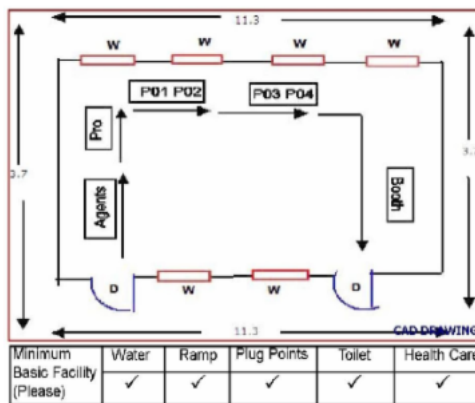

Cad View

Key MAP View