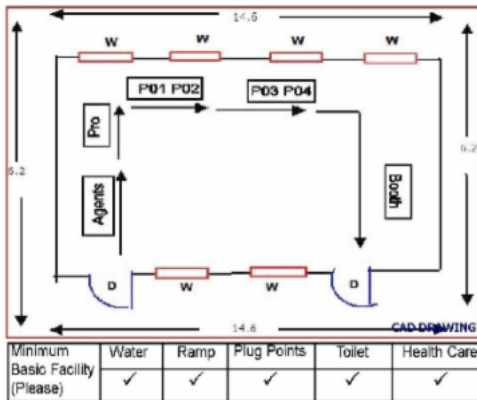

Cad View

Key MAP View