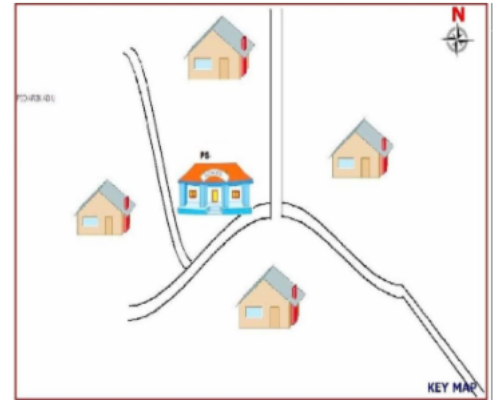

Cad View

Key MAP View