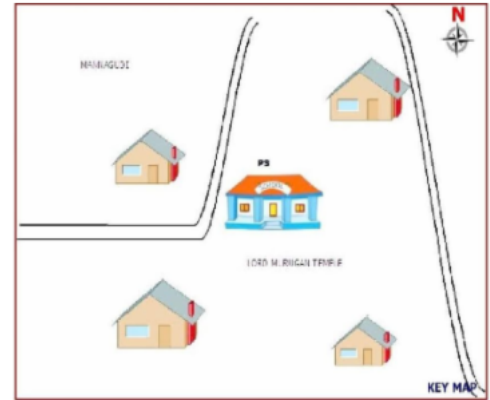

Key MAP View