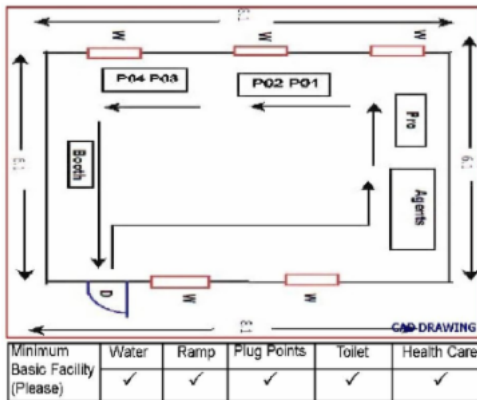

Google Map View

Polling Station Building Front View

Polling Station Front View

Cad View

Key MAP View

1 பெயர் : சசிகலா கணவர் பெயர்: ராஜா வீட்டு எண் : 1-33 வயது : 45 பாலினம் : பெண்	WVM0223750 Photo is available	2 பெயர் : குமுதா கணவர் பெயர்: முத்துசந்திரன் வீட்டு எண் : 1-119 வயது : 59 பாலினம் : பெண்	WVM0458414 Photo is available	3 பெயர் : ஞானசேகரன் தந்தை பெயர்: முத்துசந்திரன் வீட்டு எண் : 1-119 வயது : 42 பாலினம் : ஆண்	WVM0458430 Photo is available
4 பெயர் : விக்னேஷ் தந்தை பெயர்: ஆத்மநாதன் வீட்டு எண் : 1-388 வயது : 37 பாலினம் : ஆண்	WVM0175968 Photo is available	5 பெயர் : கவின்குமார் தந்தை பெயர்: ரமேஷ் வீட்டு எண் : 1/428 வயது : 24 பாலினம் : ஆண்	WVM1810969 Photo is available	6 பெயர் : ஹரிபிரியா தந்தை பெயர்: நாகராஜன் வீட்டு எண் : 2/177 வயது : 23 பாலினம் : பெண்	WVM1746668 Photo is available
7 பெயர் : பழனி தந்தை பெயர்: சுருளி வீட்டு எண் : 2-202 வயது : 51 பாலினம் : ஆண்	WVM0458083 Photo is available	8 பெயர் : ஏலம்பாள் கணவர் பெயர்: பழனி வீட்டு எண் : 2-202 வயது : 48 பாலினம் : பெண்	WVM0458075 Photo is available	9 பெயர் : வீரமணி கணவர் பெயர்: பழனிமுத்து வீட்டு எண் : 2/208 வயது : 38 பாலினம் : பெண்	WVM1883420 Photo is available
10 பெயர் : செல்வி கணவர் பெயர்: சரவணன் வீட்டு எண் : 2-258 வயது : 42 பாலினம் : பெண்	WVM0458349 Photo is available	11 பெயர் : காளீஸ்வரி கணவர் பெயர்: ஊமைத்துரை வீட்டு எண் : 2-258 வயது : 35 பாலினம் : பெண்	WVM0458372 Photo is available	12 பெயர் : பிரித்தி கணவர் பெயர்: சரவணன் வீட்டு எண் : 2-416 வயது : 30 பாலினம் : பெண்	WVM0947507 Photo is available
13 பெயர் : ருக்குமணி கணவர் பெயர்: ராமையா வீட்டு எண் : 3/6ஏ வயது : 76 பாலினம் : பெண்	WVM1949932 Photo is available	14 பெயர் : சிந்து தந்தை பெயர்: சுப்புரெத்தினம் சுப்புரெத்தினம் வீட்டு எண் : 3/428 வயது : 25 பாலினம் : பெண்	WVM1671098 Photo is available	15 பெயர் : விமலராஜ் தந்தை பெயர்: தியாகராஜன் வீட்டு எண் : 3/438/A வயது : 24 பாலினம் : ஆண்	WVM1671536 Photo is available
16 பெயர் : கார்த்திக் தந்தை பெயர்: சின்னததம்பி வீட்டு எண் : 3-454 வயது : 33 பாலினம் : ஆண்	WVM0458539 Photo is available	17 பெயர் : முத்தமிழ் தந்தை பெயர்: தமிழ்வாணன் வீட்டு எண் : 3-465 வயது : 27 பாலினம் : ஆண்	WVM0861534 Photo is available	18 பெயர் : லலிக்குமார் தந்தை பெயர்: செந்தில்நாதன் வீட்டு எண் : 4/4 வயது : 21 பாலினம் : ஆண்	WVM1844778 Photo is available
19 பெயர் : எழிலரசி கணவர் பெயர்: துரைராஜ் வீட்டு எண் : 52 வயது : 36 பாலினம் : பெண்	WVM0458182 Photo is available	20 பெயர் : பார்திபன் தந்தை பெயர்: குணசேகரன் வீட்டு எண் : 111-50 வயது : 35 பாலினம் : ஆண்	WVM0223784 Photo is available	21 பெயர் : இரவிக்குமார் தந்தை பெயர்: கூத்தையா வீட்டு எண் : 111-447 வயது : 31 பாலினம் : ஆண்	WVM0776773 Photo is available
22 பெயர் : ரம்யா க தந்தை பெயர்: கணேசன் வீட்டு எண் : 126/2 வயது : 31 பாலினம் : பெண்	WVM2029486 Photo is available	23 பெயர் : சண்முகநாதன் தந்தை பெயர்: நீலகண்டன் வீட்டு எண் : 141 வயது : 22 பாலினம் : ஆண்	WVM1810936 Photo is available	24 பெயர் : மிர்ஷனா மு தந்தை பெயர்: முத்துக்குமார் வீட்டு எண் : 183 வயது : 20 பாலினம் : பெண்	WVM1958644 Photo is available
25 பெயர் : யோகாநிதிஷ்வரன் மு தந்தை பெயர்: முத்து வீட்டு எண் : 192 வயது : 22 பாலினம் : ஆண்	WVM2016921 Photo is available	26 பெயர் : மணிகண்டன் ரா தந்தை பெயர்: ராஜா வீட்டு எண் : 207 வயது : 26 பாலினம் : ஆண்	WVM1883644 Photo is available	27 பெயர் : சுவதிஸ் ப தந்தை பெயர்: பழனிமுத்து வீட்டு எண் : 208 வயது : 19 பாலினம் : ஆண்	WVM2035293 Photo is available
28 பெயர் : குருப்பிரியா தந்தை பெயர்: சரேந்தர் வீட்டு எண் : 234 வயது : 21 பாலினம் : பெண்	WVM1991710 Photo is available	29 பெயர் : துரைராஜ் தந்தை பெயர்: சக்திவேல் வீட்டு எண் : 259 வயது : 52 பாலினம் : ஆண்	WVM0458455 Photo is available	30 பெயர் : சஞ்சனி கணவர் பெயர்: துரைராஜ் வீட்டு எண் : 259 வயது : 45 பாலினம் : பெண்	WVM0458448 Photo is available