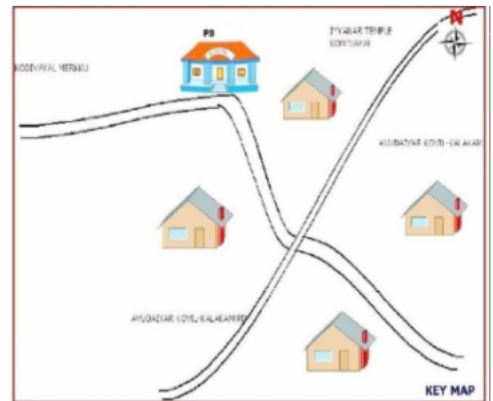

Key MAP View