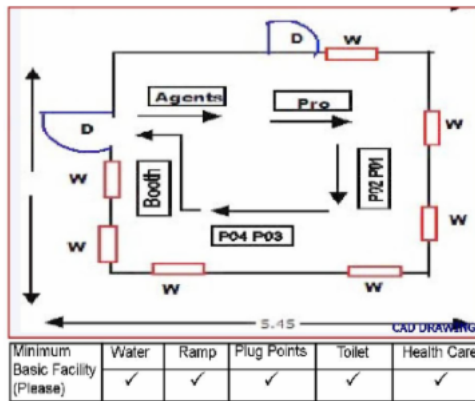

Google Map View

Polling Station Building Front View

Polling Station Front View

Cad View

Key MAP View

1 பெயர் : மீனா கணவர் பெயர்: முத்துப்பிலியன் வீட்டு எண் : 1 வயது : 57 பாலினம் : பெண் Photo is available	WVM1611722	2 பெயர் : சரவணமுத்து தந்தை பெயர்: மாணிக்கம் வீட்டு எண் : 1 வயது : 57 பாலினம் : ஆண் Photo is available	WVM1611730	3 பெயர் : சாராதா கணவர் பெயர்: சரவணமுத்து வீட்டு எண் : 1 வயது : 54 பாலினம் : பெண் Photo is available	LJX3273612
4 பெயர் : சுபாஷினி தந்தை பெயர்: பரமானந்தம் வீட்டு எண் : 1 வயது : 35 பாலினம் : பெண் Photo is available	WVM0459958	5 பெயர் : அனுபாமா தந்தை பெயர்: அண்ணாத்துரை வீட்டு எண் : 1 வயது : 33 பாலினம் : பெண் Photo is available	WVM0460550	6 பெயர் : ஜெயராணி கணவர் பெயர்: மனோகரன் வீட்டு எண் : 1/3,ஆதிதிராவிடர் காலனி வயது : 47 பாலினம் : பெண் Photo is available	WVM1954049
7 பெயர் : இந்திரசெல்வி கணவர் பெயர்: செல்வசுமிநாதன் வீட்டு எண் : 1-12 வயது : 43 பாலினம் : பெண் Photo is available	LJX3580347	8 பெயர் : ராதிகா கணவர் பெயர்: முருகன் வீட்டு எண் : 1-17a வயது : 41 பாலினம் : பெண் Photo is available	WVM0176313	9 பெயர் : சரவணன் தாயின் பெயர்: நீலா வீட்டு எண் : 1-30 வயது : 40 பாலினம் : ஆண் Photo is available	WVM0460329
10 பெயர் : லதா கணவர் பெயர்: ராமச்சந்திரன் வீட்டு எண் : 1-37 வயது : 40 பாலினம் : பெண் Photo is available	LJX3580354	11 பெயர் : முத்துலெட்சுமி கணவர் பெயர்: மூர்த்தி வீட்டு எண் : 1-53 வயது : 46 பாலினம் : பெண் Photo is available	WVM0460766	12 பெயர் : மாரிமுத்து நா நாகராஜன் தந்தை பெயர்: நாகராஜன் வீட்டு எண் : 1-68 வயது : 32 பாலினம் : ஆண் Photo is available	WVM0460295
13 பெயர் : ரகுராஜன் தந்தை பெயர்: பாலசுப்பிரமணியன் வீட்டு எண் : 1-70 வயது : 36 பாலினம் : ஆண் Photo is available	WVM0461012	14 பெயர் : சரண்யா கணவர் பெயர்: கணேசன் வீட்டு எண் : 1-80 வயது : 33 பாலினம் : பெண் Photo is available	WVM0726752	15 பெயர் : நீலகண்டன் தந்தை பெயர்: பழனியப்பன் வீட்டு எண் : 1-81 வயது : 40 பாலினம் : ஆண் Photo is available	WVM0176354
16 பெயர் : ரேவதி கணவர் பெயர்: நீலகண்டன் வீட்டு எண் : 1-81 வயது : 35 பாலினம் : பெண் Photo is available	WVM0759993	17 பெயர் : கண்ணதாசன் தந்தை பெயர்: தங்கராசு வீட்டு எண் : 1-100 வயது : 39 பாலினம் : ஆண் Photo is available	WVM0224154	18 பெயர் : சித்ரா கணவர் பெயர்: முனியாண்டி வீட்டு எண் : 1-101 வயது : 42 பாலினம் : பெண் Photo is available	WVM0813063
19 பெயர் : வாசுகி கணவர் பெயர்: ஸ்டாலின் வீட்டு எண் : 1-123 வயது : 41 பாலினம் : பெண் Photo is available	WVM0671974	20 பெயர் : ராதா கணவர் பெயர்: காளியப்பன் வீட்டு எண் : 1-171 வயது : 48 பாலினம் : பெண் Photo is available	WVM0460402	21 பெயர் : ஆதிமூலம் தந்தை பெயர்: அடைக்கலதேவர் வீட்டு எண் : 1/172 வயது : 57 பாலினம் : ஆண் Photo is available	WVM1623420
22 பெயர் : சுதா கணவர் பெயர்: ஆதிமூலம் வீட்டு எண் : 1/172 வயது : 47 பாலினம் : பெண் Photo is available	LJX2454361	23 பெயர் : ரூபிகா தந்தை பெயர்: ஆதிமூலம் வீட்டு எண் : 1/172 வயது : 20 பாலினம் : பெண் Photo is available	WVM1927227	24 பெயர் : ரவி கணவர் பெயர்: விஸ்வலிங்கம் வீட்டு எண் : 1-193 வயது : 52 பாலினம் : பெண் Photo is available	WVM0176321
25 பெயர் : ஆறுமுகம் தந்தை பெயர்: விஸ்வலிங்கம் வீட்டு எண் : 1-193 வயது : 46 பாலினம் : ஆண் Photo is available	WVM0176347	26 பெயர் : மகேஸ்வரி கணவர் பெயர்: ரவி வீட்டு எண் : 1-193 வயது : 39 பாலினம் : பெண் Photo is available	WVM0176339	27 பெயர் : பாலமுருகன் தந்தை பெயர்: தயாலன் வீட்டு எண் : 1/205 வயது : 33 பாலினம் : ஆண் Photo is available	WVM1732270
28 பெயர் : செல்வகுமார் தந்தை பெயர்: தயாளன் வீட்டு எண் : 1/205 வயது : 30 பாலினம் : ஆண் Photo is available	WVM1746890	29 பெயர் : செல்லக்கண்ணு தந்தை பெயர்: அடைக்கலம் வீட்டு எண் : 1-900 வயது : 35 பாலினம் : ஆண் Photo is available	WVM0176305	30 பெயர் : அடைக்கலம் தந்தை பெயர்: பெரியய்யா வீட்டு எண் : 1-911 வயது : 68 பாலினம் : ஆண் Photo is available	WVM1611748