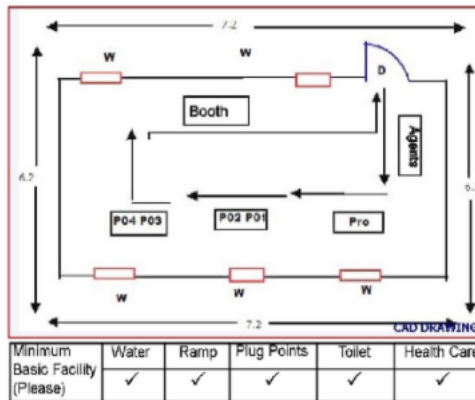

Google Map View

Polling Station Building Front View

Polling Station Front View

Cad View

Key MAP View

1 பெயர் : ராஜப்பன் தந்தை பெயர்: செல்வராஜ் வீட்டு எண் : 1-9 வயது : 49 பாலினம் : ஆண் Photo is available	LJX3580404	2 பெயர் : பிரவீணா கணவர் பெயர்: ராஜப்பன் வீட்டு எண் : 1-9 வயது : 39 பாலினம் : பெண் Photo is available	LJX3580446	3 பெயர் : அருண் தந்தை பெயர்: செல்வராஜ் வீட்டு எண் : 1-9 வயது : 37 பாலினம் : ஆண் Photo is available	WVM0224162
4 பெயர் : கவிதா கணவர் பெயர்: மகாலிங்கம் வீட்டு எண் : 1-14 வயது : 45 பாலினம் : பெண் Photo is available	WVM0224188	5 பெயர் : பார்த்திபன் தந்தை பெயர்: இரவிச்சந்திரன் வீட்டு எண் : 1-14 வயது : 36 பாலினம் : ஆண் Photo is available	WVM0224170	6 பெயர் : வினிதா தந்தை பெயர்: ரவிச்சந்திரன் வீட்டு எண் : 1-14 வயது : 32 பாலினம் : ஆண் Photo is available	WVM0726976
7 பெயர் : சர்மதா தந்தை பெயர்: சித்திரவேல் வீட்டு எண் : 1-14 வயது : 32 பாலினம் : பெண் Photo is available	WVM0813212	8 பெயர் : சங்கீதா தந்தை பெயர்: சித்திரவேல் வீட்டு எண் : 1-14 வயது : 28 பாலினம் : பெண் Photo is available	WVM0813238	9 பெயர் : பார்த்த சாரதி தந்தை பெயர்: இரவிச்சந்திரன் வீட்டு எண் : 1-14 வயது : 27 பாலினம் : ஆண் Photo is available	WVM0813345
10 பெயர் : ரஞ்சிதம் கணவர் பெயர்: பெரியசாமி வீட்டு எண் : 1-15 வயது : 42 பாலினம் : பெண் Photo is available	WVM0084749	11 பெயர் : அருளாண்டியன் தந்தை பெயர்: தங்கையா வீட்டு எண் : 1-15 வயது : 33 பாலினம் : ஆண் Photo is available	WVM0460733	12 பெயர் : குமார் தந்தை பெயர்: தங்கையா வீட்டு எண் : 1-15 வயது : 29 பாலினம் : ஆண் Photo is available	WVM0813139
13 பெயர் : நந்தகுமார் தந்தை பெயர்: குணசேகரன் வீட்டு எண் : 1-18 வயது : 27 பாலினம் : ஆண் Photo is available	WVM0813352	14 பெயர் : லதா கணவர் பெயர்: சத்தியமூர்த்தி வீட்டு எண் : 1-19 வயது : 39 பாலினம் : பெண் Photo is available	WVM0813261	15 பெயர் : பஞ்சாட்சரம் தந்தை பெயர்: கோவிந்தராஜ் வீட்டு எண் : 1-20 வயது : 44 பாலினம் : ஆண் Photo is available	LJX3236239
16 பெயர் : கஸ்தூரி தந்தை பெயர்: முருகையன் வீட்டு எண் : 1/24L வயது : 19 பாலினம் : பெண் Photo is available	WVM2006856	17 பெயர் : கார்த்திக் தந்தை பெயர்: ரவிச்சந்திரன் வீட்டு எண் : 1-31A வயது : 28 பாலினம் : ஆண் Photo is available	WVM0813162	18 பெயர் : பாலமுருகன் தந்தை பெயர்: இராஜேந்திரன் வீட்டு எண் : 1-32 வயது : 33 பாலினம் : பெண் Photo is available	WVM0763169
19 பெயர் : மாலதி கணவர் பெயர்: ராமச்சந்திரன் வீட்டு எண் : 1-33 வயது : 37 பாலினம் : பெண் Photo is available	WVM0726984	20 பெயர் : சாமிநாதன் தந்தை பெயர்: சுப்பிரமணியன் வீட்டு எண் : 1-34 வயது : 30 பாலினம் : ஆண் Photo is available	WVM0727024	21 பெயர் : ரேவதி கணவர் பெயர்: விக்னேஷ் வீட்டு எண் : 1/36-2 வயது : 32 பாலினம் : பெண் Photo is available	WVM1898618
22 பெயர் : வெங்கடாசலம் தந்தை பெயர்: வெள்ளைச்சாமி வீட்டு எண் : 1-37 வயது : 42 பாலினம் : ஆண் Photo is available	LJX3580453	23 பெயர் : வெங்கடேசுக்குமார் தந்தை பெயர்: பரமான்ந்தம் வீட்டு எண் : 1-37A வயது : 39 பாலினம் : ஆண் Photo is available	WVM0760009	24 பெயர் : கார்த்திக் தந்தை பெயர்: குணசேகரன் வீட்டு எண் : 1/38 வயது : 25 பாலினம் : ஆண் Photo is available	WVM1751478
25 பெயர் : அழகு சக்தி தந்தை பெயர்: முத்து ராமன் வீட்டு எண் : 1/41 வயது : 25 பாலினம் : ஆண் Photo is available	WVM1750942	26 பெயர் : கசோதா தந்தை பெயர்: கணேசன் வீட்டு எண் : 1/44 வயது : 24 பாலினம் : பெண் Photo is available	WVM1757053	27 பெயர் : விஜயலெட்சுமி கணவர் பெயர்: ராஜசேகர் வீட்டு எண் : 1-46 வயது : 42 பாலினம் : பெண் Photo is available	WVM0760025
28 பெயர் : உதயபானு கணவர் பெயர்: ஆதிமூலம் வீட்டு எண் : 1-48 வயது : 43 பாலினம் : பெண் Photo is available	WVM0672014	29 பெயர் : செல்வராஜ் தந்தை பெயர்: ரமசாமி வீட்டு எண் : 1/48எர் வயது : 24 பாலினம் : ஆண் Photo is available	WVM1751197	30 பெயர் : ஜீவிதா உ கணவர் பெயர்: உத்ராபதி வீட்டு எண் : 1/52 வயது : 36 பாலினம் : பெண் Photo is available	WVM1955590