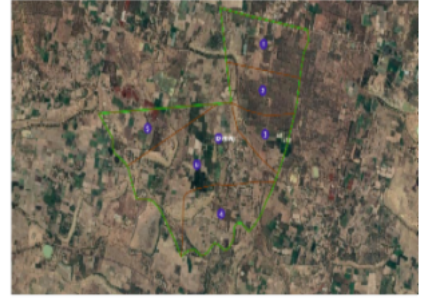

Google Map View