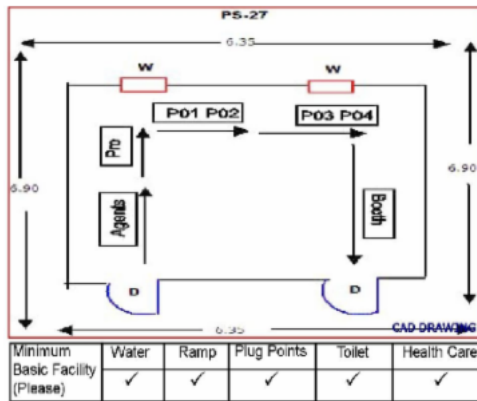

Google Map View

Polling Station Building Front View

Polling Station Front View

Cad View

Key MAP View

1 பெயர் : கிருத்திகா கணவர் பெயர்: ஆனந்தராஜ் வீட்டு எண் : 1/4 வயது : 25 பாலினம் : பெண் Photo is available	WVM1799758	2 பெயர் : மேரிஅமிர்தம் தந்தை பெயர்: யாகப்பன் வீட்டு எண் : 1-127 வயது : 72 பாலினம் : பெண் Photo is available	WVM0525832	# 3 பெயர் : ராஜகபிலன் பா தந்தை பெயர்: பாலு வீட்டு எண் : 2 வயது : 29 பாலினம் : ஆண் Photo is available	WVM0781815
4 பெயர் : ஆர்த்தி தந்தை பெயர்: அண்ணாதுரை வீட்டு எண் : 2/44 வயது : 24 பாலினம் : பெண் Photo is available	WVM1661420	5 பெயர் : பாலுச்சாமி தந்தை பெயர்: பொன்னையாக்கோனார் வீட்டு எண் : 2-232 வயது : 60 பாலினம் : ஆண் Photo is available	WVM0009639	6 பெயர் : பெரியநாயகி கணவர் பெயர்: மகாலிங்கம் வீட்டு எண் : 2-251B வயது : 38 பாலினம் : பெண் Photo is available	WVM0609545
7 பெயர் : மோகன் தந்தை பெயர்: அருணாசலஉடையார் வீட்டு எண் : 2-256 வயது : 57 பாலினம் : ஆண் Photo is available	WVM1026327	8 பெயர் : வெங்கடாசலம் தந்தை பெயர்: மோகன் வீட்டு எண் : 2-256 வயது : 33 பாலினம் : ஆண் Photo is available	WVM0269357	9 பெயர் : மகேஷ்வரன் தந்தை பெயர்: மோகன் வீட்டு எண் : 2-256 வயது : 31 பாலினம் : ஆண் Photo is available	WVM0525808
10 பெயர் : அருணாசலம் தந்தை பெயர்: மோகன் வீட்டு எண் : 2-256 வயது : 29 பாலினம் : ஆண் Photo is available	WVM0677914	11 பெயர் : மெய்யநாதன் தந்தை பெயர்: கருப்பையா வீட்டு எண் : 2-257 வயது : 46 பாலினம் : ஆண் Photo is available	WVM0009605	12 பெயர் : சரண்யா கணவர் பெயர்: மெய்யநாதன் வீட்டு எண் : 2-257A வயது : 36 பாலினம் : பெண் Photo is available	WVM0009597
13 பெயர் : மகாலிங்கம் தந்தை பெயர்: ரெங்கையன் வீட்டு எண் : 2-257B வயது : 50 பாலினம் : ஆண் Photo is available	WVM0609537	14 பெயர் : லதா கணவர் பெயர்: கோவிந்தன் வீட்டு எண் : 2 259 வயது : 35 பாலினம் : பெண் Photo is available	WVM1762616	15 பெயர் : அனுபாரதி தந்தை பெயர்: பாலுச்சாமி வீட்டு எண் : 2-259 ஏ வயது : 26 பாலினம் : பெண் Photo is available	WVM0925404
16 பெயர் : ஜோஸ்பின் தமிழ்ச் செல்வி கணவர் பெயர்: சிவகுமார் வீட்டு எண் : 2/259/பீ வயது : 41 பாலினம் : பெண் Photo is available	WVM1775204	17 பெயர் : பிரான்சிஸ் தந்தை பெயர்: சுவக்கின் வீட்டு எண் : 2-279 வயது : 74 பாலினம் : பெண் Photo is available	BWQ1628346	18 பெயர் : ஆரோக்கியசாமி தந்தை பெயர்: பிரான்சிஸ் வீட்டு எண் : 2-279 வயது : 45 பாலினம் : ஆண் Photo is available	BWQ1627967
19 பெயர் : தனசுந்தரி கணவர் பெயர்: பவுல்துரை வீட்டு எண் : 2-279 வயது : 39 பாலினம் : பெண் Photo is available	WVM0336164	#2 20 பெயர் : குசைராஜ் அ தந்தை பெயர்: அருள்சாமி வீட்டு எண் : 2-280 வயது : 36 பாலினம் : ஆண் Photo is available	WVM0009613	21 பெயர் : திருப்பதி தந்தை பெயர்: கிருஷ்ணமூர்த்தி வீட்டு எண் : 2-282 வயது : 41 பாலினம் : ஆண் Photo is available	WVM0525840
22 பெயர் : செபஸ்தியம்மாள் தந்தை பெயர்: உபகாரசாமி வீட்டு எண் : 2/283 வயது : 67 பாலினம் : பெண் Photo is available	WVM1784099	23 பெயர் : அகத்தா பெஸ்கி தந்தை பெயர்: வேடமாணிக்கம் வீட்டு எண் : 2-283 வயது : 43 பாலினம் : பெண் Photo is available	WVM0187047	24 பெயர் : அருள்இருதயம் ஆ தந்தை பெயர்: ஆரோக்கியம் வீட்டு எண் : 2-283 சி வயது : 22 பாலினம் : ஆண் Photo is available	WVM1874270
25 பெயர் : பொற்செல்வி கணவர் பெயர்: கிருஷ்ணமூர்த்தி வீட்டு எண் : 2/285 வயது : 46 பாலினம் : பெண் Photo is available	WVM0905802	26 பெயர் : கிருஷ்ணமூர்த்தி தந்தை பெயர்: கருப்பையா வீட்டு எண் : 2/285 வயது : 46 பாலினம் : ஆண் Photo is available	WVM0905828	27 பெயர் : பவுளியா தந்தை பெயர்: முருகேசன் வீட்டு எண் : 2-286 வயது : 30 பாலினம் : பெண் Photo is available	WVM0525824
28 பெயர் : கார்த்திக் தந்தை பெயர்: முருகேசன் வீட்டு எண் : 2-286 வயது : 28 பாலினம் : ஆண் Photo is available	WVM0731190	29 பெயர் : மனோஜ்குமர் தந்தை பெயர்: முருகேசன் வீட்டு எண் : 2/286 வயது : 25 பாலினம் : ஆண் Photo is available	WVM0905760	30 பெயர் : சத்யா கணவர் பெயர்: வெங்கடாசலம் வீட்டு எண் : 2/287 வயது : 35 பாலினம் : பெண் Photo is available	WVM0832436