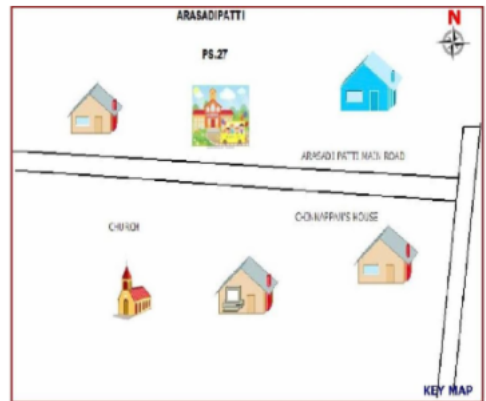

Google Map View

Polling Station Building Front View

Polling Station Front View

Cad View

Key MAP View

1	WVM0656314	பெயர் : செலத்மேரி கணவர் பெயர்: மகிமைராஜ் வீட்டு எண் : 1 வயது : 81 பாலினம் : பெண்	Photo is available	2	WVM0336644	பெயர் : ஜெபமாலை கணவர் பெயர்: ஞானபிரகாசம் வீட்டு எண் : 1 வயது : 70 பாலினம் : பெண்	Photo is available	3	WVM0336677	பெயர் : மோட்சமேரி கணவர் பெயர்: சந்தியாகு வீட்டு எண் : 1 வயது : 68 பாலினம் : பெண்	Photo is available
4	WVM0609859	பெயர் : சவேரியார் தந்தை பெயர்: ஆரோக்கியம் வீட்டு எண் : 1 வயது : 63 பாலினம் : ஆண்	Photo is available	5	WVM0337253	பெயர் : மார்ஷல் சந்தியாகு தந்தை பெயர்: லூயிஸ் ராஜ் வீட்டு எண் : 1 வயது : 33 பாலினம் : ஆண்	Photo is available	6	WVM1795491	பெயர் : சங்கீதா கணவர் பெயர்: கருணாநிதி வீட்டு எண் : 1-4 வயது : 34 பாலினம் : பெண்	Photo is available
7	BWQ3285350	பெயர் : சார்லஸ் தந்தை பெயர்: அருள்சாமி வீட்டு எண் : 1-4A வயது : 43 பாலினம் : ஆண்	Photo is available	8	WVM0337402	பெயர் : ரீகன் தாஸ் தந்தை பெயர்: இன்னாசிமுத்து வீட்டு எண் : 1-13 வயது : 32 பாலினம் : ஆண்	Photo is available	9	WVM0678060	பெயர் : ஜெனிபர் கணவர் பெயர்: பீட்டர் பாஸ்கர் வீட்டு எண் : 1-15 வயது : 31 பாலினம் : பெண்	Photo is available
10	WVM0832295	பெயர் : ஜூலியாட்சகன்யா இருதயராஜ் கணவர் பெயர்: இருதயராஜ் வீட்டு எண் : 1/24 சி வயது : 31 பாலினம் : பெண்	Photo is available	11	WVM0229849	பெயர் : ஜெனிசி கணவர் பெயர்: ஆல்பின்ராஜ் வீட்டு எண் : 1-26A வயது : 42 பாலினம் : பெண்	Photo is available	12	WVM0010371	பெயர் : மரியசிரோன்மணி கணவர் பெயர்: மேத்தியூ வீட்டு எண் : 1-26A வயது : 39 பாலினம் : பெண்	Photo is available
13	WVM0336628	பெயர் : அமலோற்பவமேரி கணவர் பெயர்: மெக்கேல் வீட்டு எண் : 1-40 வயது : 52 பாலினம் : பெண்	Photo is available	14	WVM0230136	பெயர் : மணிமுத்து தந்தை பெயர்: கருப்பையா வீட்டு எண் : 1-50B வயது : 41 பாலினம் : ஆண்	Photo is available	15	WVM0229971	பெயர் : வினோத் தந்தை பெயர்: கருப்பையா வீட்டு எண் : 1-50B வயது : 38 பாலினம் : ஆண்	Photo is available
16	WVM0471813	பெயர் : அஞ்சலை கணவர் பெயர்: மணிமுத்து வீட்டு எண் : 1-50B வயது : 37 பாலினம் : பெண்	Photo is available	17	WVM0187294	பெயர் : கோவிந்தராஜ் தந்தை பெயர்: சாமியய்யா வீட்டு எண் : 1-54 வயது : 67 பாலினம் : ஆண்	Photo is available	18	WVM0187286	பெயர் : சாந்தி கணவர் பெயர்: கோவிந்தராஜ் வீட்டு எண் : 1-54 வயது : 56 பாலினம் : பெண்	Photo is available
19	WVM0269654	பெயர் : நாகராஜன் தந்தை பெயர்: கோவிந்தராஜ் வீட்டு எண் : 1-54 வயது : 40 பாலினம் : ஆண்	Photo is available	20	WVM0187302	பெயர் : கனகராஜ் தந்தை பெயர்: கோவிந்தராஜ் வீட்டு எண் : 1-54 வயது : 38 பாலினம் : ஆண்	Photo is available	21	WVM0269613	பெயர் : சத்யா கணவர் பெயர்: நாகராஜன் வீட்டு எண் : 1-54 வயது : 37 பாலினம் : பெண்	Photo is available
22	WVM0581116	பெயர் : இராஜசேகர் தந்தை பெயர்: கோவிந்தராஜ் வீட்டு எண் : 1-54 வயது : 33 பாலினம் : ஆண்	Photo is available	23	BWQ3285368	பெயர் : மரியநாயகம் கணவர் பெயர்: ஆரோக்கியம் வீட்டு எண் : 1-54A வயது : 68 பாலினம் : பெண்	Photo is available	24	WVM0009936	பெயர் : செல்வராஜ் தந்தை பெயர்: ஆரோக்கியம் வீட்டு எண் : 1-54A வயது : 49 பாலினம் : ஆண்	Photo is available
25	BWQ3285384	பெயர் : மத்தேயூ தந்தை பெயர்: ஆரோக்கியம் வீட்டு எண் : 1-54A வயது : 46 பாலினம் : ஆண்	Photo is available	26	WVM0230045	பெயர் : ஜோசப் தந்தை பெயர்: ஆரோக்கியம் வீட்டு எண் : 1-54A வயது : 41 பாலினம் : ஆண்	Photo is available	27	WVM0230367	பெயர் : ஷர்மிளா மேரி கணவர் பெயர்: செல்வராஜ் வீட்டு எண் : 1-54a வயது : 35 பாலினம் : பெண்	Photo is available
28	WVM1721968	பெயர் : கிரிஸோ கில்பர்ட் தந்தை பெயர்: மரிய அருள்சாமி வீட்டு எண் : 1/55 அ வயது : 25 பாலினம் : ஆண்	Photo is available	29	WVM0229989	பெயர் : டெனிசன் தந்தை பெயர்: தேவராஜ் வீட்டு எண் : 1-56A வயது : 33 பாலினம் : ஆண்	Photo is available	30	WVM0337303	பெயர் : லியோன் தந்தை பெயர்: ஜெயசீலன் வீட்டு எண் : 1-60-2 வயது : 37 பாலினம் : ஆண்	Photo is available