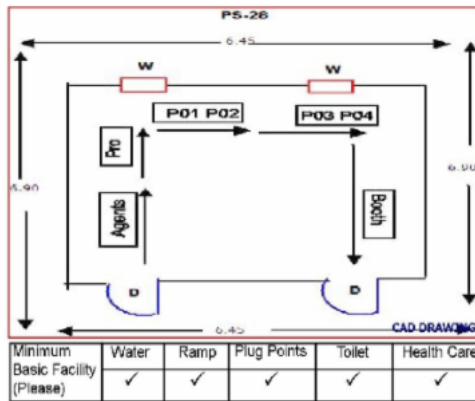

Google Map View

Polling Station Building Front View

Polling Station Front View

Cad View

Key MAP View

1	WVM0656314	பெயர் : செலத்மேரி கணவர் பெயர்: மகிமைராஜ் வீட்டு எண் : 1 வயது : 81 பாலினம் : பெண்	Photo is available	2	WVM0336644	பெயர் : ஜெபமாலை கணவர் பெயர்: ஞானபிரகாசம் வீட்டு எண் : 1 வயது : 70 பாலினம் : பெண்	Photo is available	3	WVM0336677	பெயர் : மோட்சமேரி கணவர் பெயர்: சந்தியாகு வீட்டு எண் : 1 வயது : 68 பாலினம் : பெண்	Photo is available
4	WVM0609859	பெயர் : சவேரியார் தந்தை பெயர்: ஆரோக்கியம் வீட்டு எண் : 1 வயது : 63 பாலினம் : ஆண்	Photo is available	5	WVM0337253	பெயர் : மார்ஷல் சந்தியாகு தந்தை பெயர்: லூயிஸ் ராஜ் வீட்டு எண் : 1 வயது : 33 பாலினம் : ஆண்	Photo is available	6	WVM1795491	பெயர் : சங்கீதா கணவர் பெயர்: கருணாநிதி வீட்டு எண் : 1-4 வயது : 34 பாலினம் : பெண்	Photo is available
7	BWQ3285350	பெயர் : சார்லஸ் தந்தை பெயர்: அருள்சாமி வீட்டு எண் : 1-4A வயது : 43 பாலினம் : ஆண்	Photo is available	8	WVM0337402	பெயர் : ரீகன் தாஸ் தந்தை பெயர்: இன்னாசிமுத்து வீட்டு எண் : 1-13 வயது : 32 பாலினம் : ஆண்	Photo is available	9	WVM0678060	பெயர் : ஜெனிபர் கணவர் பெயர்: பீட்டர் பாஸ்கர் வீட்டு எண் : 1-15 வயது : 31 பாலினம் : பெண்	Photo is available
10	WVM0832295	பெயர் : ஜூலியாட்சகன்யா இருதயராஜ் கணவர் பெயர்: இருதயராஜ் வீட்டு எண் : 1/24 சி வயது : 31 பாலினம் : பெண்	Photo is available	11	WVM0229849	பெயர் : ஜெனிசி கணவர் பெயர்: ஆல்பின்ராஜ் வீட்டு எண் : 1-26A வயது : 42 பாலினம் : பெண்	Photo is available	12	WVM0010371	பெயர் : மரியசிரோன்மணி கணவர் பெயர்: மேத்தியூ வீட்டு எண் : 1-26A வயது : 39 பாலினம் : பெண்	Photo is available
13	WVM0336628	பெயர் : அமலோற்பவமேரி கணவர் பெயர்: மெக்கேல் வீட்டு எண் : 1-40 வயது : 52 பாலினம் : பெண்	Photo is available	14	WVM0230136	பெயர் : மணிமுத்து தந்தை பெயர்: கருப்பையா வீட்டு எண் : 1-50B வயது : 41 பாலினம் : ஆண்	Photo is available	15	WVM0229971	பெயர் : வினோத் தந்தை பெயர்: கருப்பையா வீட்டு எண் : 1-50B வயது : 38 பாலினம் : ஆண்	Photo is available
16	WVM0471813	பெயர் : அஞ்சலை கணவர் பெயர்: மணிமுத்து வீட்டு எண் : 1-50B வயது : 37 பாலினம் : பெண்	Photo is available	17	WVM0187294	பெயர் : கோவிந்தராஜ் தந்தை பெயர்: சாமியய்யா வீட்டு எண் : 1-54 வயது : 67 பாலினம் : ஆண்	Photo is available	18	WVM0187286	பெயர் : சாந்தி கணவர் பெயர்: கோவிந்தராஜ் வீட்டு எண் : 1-54 வயது : 56 பாலினம் : பெண்	Photo is available
19	WVM0269654	பெயர் : நாகராஜன் தந்தை பெயர்: கோவிந்தராஜ் வீட்டு எண் : 1-54 வயது : 40 பாலினம் : ஆண்	Photo is available	20	WVM0187302	பெயர் : கனகராஜ் தந்தை பெயர்: கோவிந்தராஜ் வீட்டு எண் : 1-54 வயது : 38 பாலினம் : ஆண்	Photo is available	21	WVM0269613	பெயர் : சத்யா கணவர் பெயர்: நாகராஜன் வீட்டு எண் : 1-54 வயது : 37 பாலினம் : பெண்	Photo is available
22	WVM0581116	பெயர் : இராஜசேகர் தந்தை பெயர்: கோவிந்தராஜ் வீட்டு எண் : 1-54 வயது : 33 பாலினம் : ஆண்	Photo is available	23	BWQ3285368	பெயர் : மரியநாயகம் கணவர் பெயர்: ஆரோக்கியம் வீட்டு எண் : 1-54A வயது : 68 பாலினம் : பெண்	Photo is available	24	WVM0009936	பெயர் : செல்வராஜ் தந்தை பெயர்: ஆரோக்கியம் வீட்டு எண் : 1-54A வயது : 49 பாலினம் : ஆண்	Photo is available
25	BWQ3285384	பெயர் : மத்தேயூ தந்தை பெயர்: ஆரோக்கியம் வீட்டு எண் : 1-54A வயது : 46 பாலினம் : ஆண்	Photo is available	26	WVM0230045	பெயர் : ஜோசப் தந்தை பெயர்: ஆரோக்கியம் வீட்டு எண் : 1-54A வயது : 41 பாலினம் : ஆண்	Photo is available	27	WVM0230367	பெயர் : ஷர்மிளா மேரி கணவர் பெயர்: செல்வராஜ் வீட்டு எண் : 1-54a வயது : 35 பாலினம் : பெண்	Photo is available
28	WVM1721968	பெயர் : கிரிஸோ கில்பர்ட் தந்தை பெயர்: மரிய அருள்சாமி வீட்டு எண் : 1/55 அ வயது : 25 பாலினம் : ஆண்	Photo is available	29	WVM0229989	பெயர் : டெனிசன் தந்தை பெயர்: தேவராஜ் வீட்டு எண் : 1-56A வயது : 33 பாலினம் : ஆண்	Photo is available	30	WVM0337303	பெயர் : லியோன் தந்தை பெயர்: ஜெயசீலன் வீட்டு எண் : 1-60-2 வயது : 37 பாலினம் : ஆண்	Photo is available