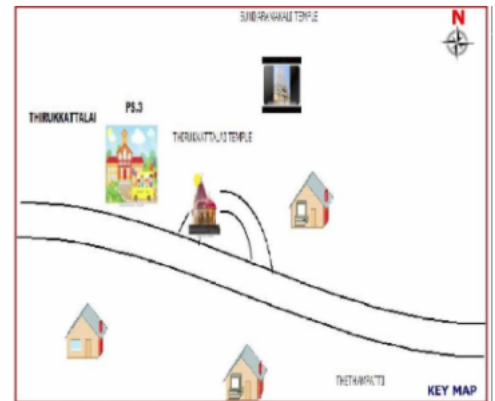

Google Map View

Polling Station Building Front View

Polling Station Front View

Cad View

Key MAP View

சட்டமன்றத் தொகுதியின் எண் மற்றும் பெயர் : 182-ஆலங்குடி  
பிரிவு எண் மற்றும் பெயர் 1-திருக்கட்டளை (வ.கி), திருக்கட்டளை(உ), வார்டு-2 திருக்கட்டளை