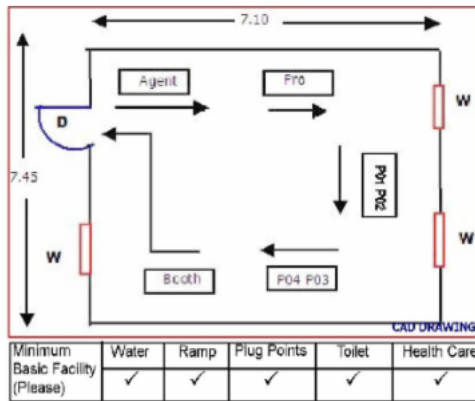

Google Map View

Polling Station Building Front View

Polling Station Front View

Cad View

Key MAP View

சட்டமன்றத் தொகுதியின் எண் மற்றும் பெயர் : 182-ஆலங்குடி  
பிரிவு எண் மற்றும் பெயர் 1-திருக்கட்டளை (வ.கி), திருக்கட்டளை(உ), வார்டு-2 திருக்கட்டளை