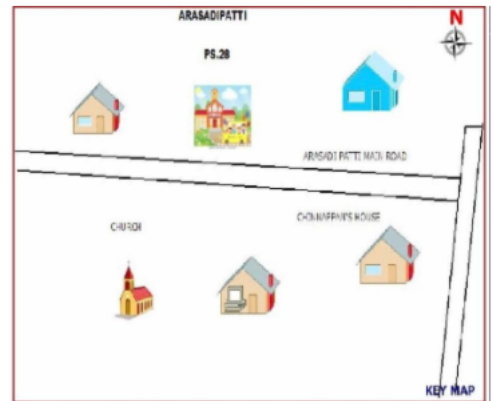

Google Map View

Polling Station Building Front View

Polling Station Front View

Cad View

Key MAP View

1	WVM0337287	பெயர் : அழகேஸ்வரி கணவர் பெயர்: தங்கராசு வீட்டு எண் : 1 வயது : 36 பாலினம் : பெண்	Photo is available	2	WVM0336867	பெயர் : முத்துசெல்சுமி தந்தை பெயர்: ரெங்கசாமி வீட்டு எண் : 1 வயது : 34 பாலினம் : பெண்	Photo is available	3	WVM1770064	பெயர் : பாரதி கணவர் பெயர்: பிரபாகரன் வீட்டு எண் : 1.80 வயது : 36 பாலினம் : பெண்	Photo is available
4	WVM0087767	பெயர் : சமதி கணவர் பெயர்: அரங்குளவன் வீட்டு எண் : 1-132A வயது : 41 பாலினம் : பெண்	Photo is available	5	WVM0010413	பெயர் : ஆரோக்கியசெல்வராஜ் தந்தை பெயர்: சிலுவைமுத்து வீட்டு எண் : 1-161 வயது : 41 பாலினம் : ஆண்	Photo is available	6	WVM0010421	பெயர் : மரியமெர்சி கணவர் பெயர்: ஆரோக்கியசெல்வராஜ் வீட்டு எண் : 1-161 வயது : 39 பாலினம் : பெண்	Photo is available
7	WVM1817766	பெயர் : சைலேஸ்வரி தந்தை பெயர்: வடிவேல் வீட்டு எண் : 1-292 வயது : 22 பாலினம் : பெண்	Photo is available	8	WVM2004893	பெயர் : சந்தோஷ் வ தந்தை பெயர்: வடிவேல் வீட்டு எண் : 1/292 வயது : 19 பாலினம் : ஆண்	Photo is available	9	WVM0656397	பெயர் : இலக்கியா தந்தை பெயர்: பழனிமுத்து வீட்டு எண் : 1-304 வயது : 31 பாலினம் : பெண்	Photo is available
10	WVM0656389	பெயர் : மணிகண்டன் தந்தை பெயர்: பழனிமுத்து வீட்டு எண் : 1-304 வயது : 29 பாலினம் : ஆண்	Photo is available	11	WVM1754647	பெயர் : ஐஸ்வர்யா பழனிமுத்து தந்தை பெயர்: பழனிமுத்து வீட்டு எண் : 1/304 வயது : 27 பாலினம் : பெண்	Photo is available	12	WVM0230383	பெயர் : சீதாலெட்சுமி கணவர் பெயர்: வெள்ளையசாமி வீட்டு எண் : 1-323 வயது : 44 பாலினம் : பெண்	Photo is available
13	WVM0336974	பெயர் : இலக்கியா தந்தை பெயர்: பழனிவேலு வீட்டு எண் : 1-353 வயது : 32 பாலினம் : பெண்	Photo is available	14	WVM0782029	பெயர் : லாவண்யா தந்தை பெயர்: பழனிவேலு வீட்டு எண் : 1-353 வயது : 27 பாலினம் : பெண்	Photo is available	15	WVM0336693	பெயர் : ராணி கணவர் பெயர்: முருகேசன் வீட்டு எண் : 2- வயது : 53 பாலினம் : பெண்	Photo is available
16	WVM0230425	பெயர் : சாந்தி கணவர் பெயர்: செல்வம் வீட்டு எண் : 3 வயது : 40 பாலினம் : பெண்	Photo is available	17	WVM0269530	பெயர் : ராஜாமணி கணவர் பெயர்: கருப்பையா வீட்டு எண் : 4-383 வயது : 60 பாலினம் : பெண்	Photo is available	18	WVM0337048	பெயர் : பாலாஜி தந்தை பெயர்: கருப்பையா வீட்டு எண் : 4-383 வயது : 37 பாலினம் : ஆண்	Photo is available
19	WVM0336891	பெயர் : பழனிவேல் தந்தை பெயர்: சின்னக்கண்ணு வீட்டு எண் : 5 வயது : 39 பாலினம் : ஆண்	Photo is available	20	WVM0336909	பெயர் : மோகன்ராஜ் தந்தை பெயர்: சாமிக்கண்ணு வீட்டு எண் : 5 வயது : 32 பாலினம் : ஆண்	Photo is available	21	BWQ1621341	பெயர் : சகுந்தலா கணவர் பெயர்: வடிவேல் வீட்டு எண் : 90 வயது : 45 பாலினம் : பெண்	Photo is available
22	BWQ1622414	பெயர் : கிரேஸி பிரேமா தந்தை பெயர்: சூசைமாணிக்கம் வீட்டு எண் : 110 வயது : 46 பாலினம் : பெண்	Photo is available	23	BWQ1620921	பெயர் : லுர்துசேவியர் தந்தை பெயர்: சூசைமாணிக்கம் வீட்டு எண் : 110 வயது : 44 பாலினம் : ஆண்	Photo is available	24	BWQ2010452	பெயர் : பெரியாத்தாள் கணவர் பெயர்: அடைக்கலம் வீட்டு எண் : 255 வயது : 67 பாலினம் : பெண்	Photo is available
25	BWQ1620962	பெயர் : சரவணன் தந்தை பெயர்: அடைக்கலம் வீட்டு எண் : 255 வயது : 43 பாலினம் : ஆண்	Photo is available	26	WVM0656421	பெயர் : மோகனசுந்தரி கணவர் பெயர்: சரவணன் வீட்டு எண் : 255 வயது : 35 பாலினம் : பெண்	Photo is available	27	WVM1056605	பெயர் : காத்தாயி கணவர் பெயர்: சடையன் வீட்டு எண் : 262 வயது : 77 பாலினம் : பெண்	Photo is available
28	WVM1056613	பெயர் : கருப்பையா தந்தை பெயர்: சடையன் வீட்டு எண் : 262 வயது : 59 பாலினம் : ஆண்	Photo is available	29	WVM1006618	பெயர் : இந்திராணி கணவர் பெயர்: கருப்பையா வீட்டு எண் : 262 வயது : 52 பாலினம் : பெண்	Photo is available	30	WVM1898345	பெயர் : திவ்யா செ கணவர் பெயர்: செல்வம் வீட்டு எண் : 262 வயது : 30 பாலினம் : பெண்	Photo is available