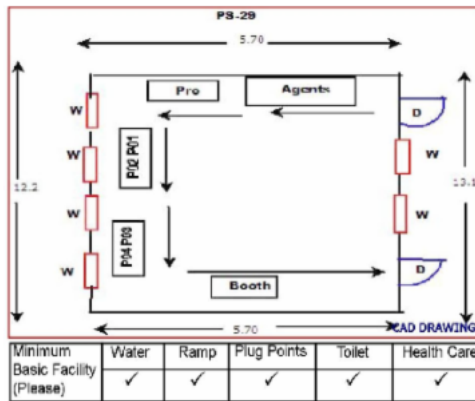

Google Map View

Polling Station Building Front View

Polling Station Front View

Cad View

Key MAP View

1	WVM0337287	பெயர் : அழகேஸ்வரி கணவர் பெயர்: தங்கராசு வீட்டு எண் : 1 வயது : 36 பாலினம் : பெண்	Photo is available	2	WVM0336867	பெயர் : முத்துசெல்சுமி தந்தை பெயர்: ரெங்கசாமி வீட்டு எண் : 1 வயது : 34 பாலினம் : பெண்	Photo is available	3	WVM1770064	பெயர் : பாரதி கணவர் பெயர்: பிரபாகரன் வீட்டு எண் : 1.80 வயது : 36 பாலினம் : பெண்	Photo is available
4	WVM0087767	பெயர் : சமதி கணவர் பெயர்: அரங்குளவன் வீட்டு எண் : 1-132A வயது : 41 பாலினம் : பெண்	Photo is available	5	WVM0010413	பெயர் : ஆரோக்கியசெல்வராஜ் தந்தை பெயர்: சிலுவைமுத்து வீட்டு எண் : 1-161 வயது : 41 பாலினம் : ஆண்	Photo is available	6	WVM0010421	பெயர் : மரியமெர்சி கணவர் பெயர்: ஆரோக்கியசெல்வராஜ் வீட்டு எண் : 1-161 வயது : 39 பாலினம் : பெண்	Photo is available
7	WVM1817766	பெயர் : சைலேஸ்வரி தந்தை பெயர்: வடிவேல் வீட்டு எண் : 1-292 வயது : 22 பாலினம் : பெண்	Photo is available	8	WVM2004893	பெயர் : சந்தோஷ் வ தந்தை பெயர்: வடிவேல் வீட்டு எண் : 1/292 வயது : 19 பாலினம் : ஆண்	Photo is available	9	WVM0656397	பெயர் : இலக்கியா தந்தை பெயர்: பழனிமுத்து வீட்டு எண் : 1-304 வயது : 31 பாலினம் : பெண்	Photo is available
10	WVM0656389	பெயர் : மணிகண்டன் தந்தை பெயர்: பழனிமுத்து வீட்டு எண் : 1-304 வயது : 29 பாலினம் : ஆண்	Photo is available	11	WVM1754647	பெயர் : ஐஸ்வர்யா பழனிமுத்து தந்தை பெயர்: பழனிமுத்து வீட்டு எண் : 1/304 வயது : 27 பாலினம் : பெண்	Photo is available	12	WVM0230383	பெயர் : சீதாலெட்சுமி கணவர் பெயர்: வெள்ளையசாமி வீட்டு எண் : 1-323 வயது : 44 பாலினம் : பெண்	Photo is available
13	WVM0336974	பெயர் : இலக்கியா தந்தை பெயர்: பழனிவேலு வீட்டு எண் : 1-353 வயது : 32 பாலினம் : பெண்	Photo is available	14	WVM0782029	பெயர் : லாவண்யா தந்தை பெயர்: பழனிவேலு வீட்டு எண் : 1-353 வயது : 27 பாலினம் : பெண்	Photo is available	15	WVM0336693	பெயர் : ராணி கணவர் பெயர்: முருகேசன் வீட்டு எண் : 2- வயது : 53 பாலினம் : பெண்	Photo is available
16	WVM0230425	பெயர் : சாந்தி கணவர் பெயர்: செல்வம் வீட்டு எண் : 3 வயது : 40 பாலினம் : பெண்	Photo is available	17	WVM0269530	பெயர் : ராஜாமணி கணவர் பெயர்: கருப்பையா வீட்டு எண் : 4-383 வயது : 60 பாலினம் : பெண்	Photo is available	18	WVM0337048	பெயர் : பாலாஜி தந்தை பெயர்: கருப்பையா வீட்டு எண் : 4-383 வயது : 37 பாலினம் : ஆண்	Photo is available
19	WVM0336891	பெயர் : பழனிவேல் தந்தை பெயர்: சின்னக்கண்ணு வீட்டு எண் : 5 வயது : 39 பாலினம் : ஆண்	Photo is available	20	WVM0336909	பெயர் : மோகன்ராஜ் தந்தை பெயர்: சாமிக்கண்ணு வீட்டு எண் : 5 வயது : 32 பாலினம் : ஆண்	Photo is available	21	BWQ1621341	பெயர் : சகுந்தலா கணவர் பெயர்: வடிவேல் வீட்டு எண் : 90 வயது : 45 பாலினம் : பெண்	Photo is available
22	BWQ1622414	பெயர் : கிரேஸி பிரேமா தந்தை பெயர்: சூசைமாணிக்கம் வீட்டு எண் : 110 வயது : 46 பாலினம் : பெண்	Photo is available	23	BWQ1620921	பெயர் : லுர்துசேவியர் தந்தை பெயர்: சூசைமாணிக்கம் வீட்டு எண் : 110 வயது : 44 பாலினம் : ஆண்	Photo is available	24	BWQ2010452	பெயர் : பெரியாத்தாள் கணவர் பெயர்: அடைக்கலம் வீட்டு எண் : 255 வயது : 67 பாலினம் : பெண்	Photo is available
25	BWQ1620962	பெயர் : சரவணன் தந்தை பெயர்: அடைக்கலம் வீட்டு எண் : 255 வயது : 43 பாலினம் : ஆண்	Photo is available	26	WVM0656421	பெயர் : மோகனசுந்தரி கணவர் பெயர்: சரவணன் வீட்டு எண் : 255 வயது : 35 பாலினம் : பெண்	Photo is available	27	WVM1056605	பெயர் : காத்தாயி கணவர் பெயர்: சடையன் வீட்டு எண் : 262 வயது : 77 பாலினம் : பெண்	Photo is available
28	WVM1056613	பெயர் : கருப்பையா தந்தை பெயர்: சடையன் வீட்டு எண் : 262 வயது : 59 பாலினம் : ஆண்	Photo is available	29	WVM1006618	பெயர் : இந்திராணி கணவர் பெயர்: கருப்பையா வீட்டு எண் : 262 வயது : 52 பாலினம் : பெண்	Photo is available	30	WVM1898345	பெயர் : திவ்யா செ கணவர் பெயர்: செல்வம் வீட்டு எண் : 262 வயது : 30 பாலினம் : பெண்	Photo is available