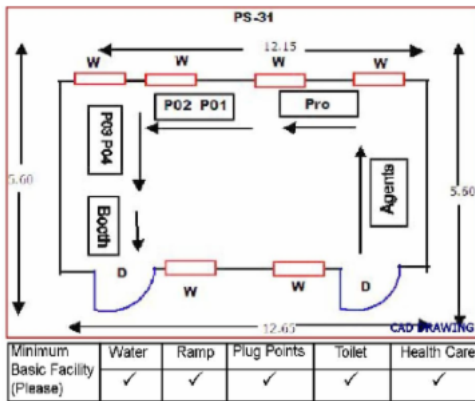

Google Map View

Polling Station Building Front View

Polling Station Front View

Cad View

Key MAP View

1 பெயர் : கண்டியதேவன் தந்தை பெயர்: ராமச்சந்திரன் வீட்டு எண் : 1-22 வயது : 36 பாலினம் : ஆண்	WVM0088021 Photo is available	2 பெயர் : ஆதித்யன் தந்தை பெயர்: அழகிரி வீட்டு எண் : 1/105 வயது : 22 பாலினம் : ஆண்	WVM1820398 Photo is available	3 பெயர் : ஜெர்னிசியா அருள்மணி தந்தை பெயர்: அருள்மணி வீட்டு எண் : 1/184 வயது : 24 பாலினம் : பெண்	WVM1713007 Photo is available
4 பெயர் : ரம்யா இதரர் பெயர்: வீரையா வீட்டு எண் : 3/1116 வயது : 24 பாலினம் : பெண்	WVM1656289 Photo is available	5 பெயர் : ராகவன் சுப்பிரமணியன் தந்தை பெயர்: சுப்பிரமணியன் கருப்பையா வீட்டு எண் : 4/5 ஏ வயது : 27 பாலினம் : ஆண்	WVM0892307 Photo is available	6 பெயர் : அருண் குமார் தந்தை பெயர்: மேகநாதன் வீட்டு எண் : 4-14 வயது : 23 பாலினம் : ஆண்	WVM1721729 Photo is available
7 பெயர் : அருண் குமார் தந்தை பெயர்: வேலு வீட்டு எண் : 4/36ஏ வயது : 24 பாலினம் : ஆண்	WVM1777846 Photo is available	8 பெயர் : பாலாஜி தந்தை பெயர்: கணகவேல் வீட்டு எண் : 4-1060 வயது : 29 பாலினம் : ஆண்	WVM0731547 Photo is available	9 பெயர் : ஜெய பிரியா கணவர் பெயர்: அசோக் குமார் வீட்டு எண் : 4-1082 வயது : 26 பாலினம் : பெண்	WVM1721745 Photo is available
10 பெயர் : ரஞ்சன் தந்தை பெயர்: ரவிச்சந்திரன் வீட்டு எண் : 4-1196 வயது : 34 பாலினம் : ஆண்	WVM0187658 Photo is available	11 பெயர் : சிவத்யா கணவர் பெயர்: ரஞ்சன் ரஞ்சன் வீட்டு எண் : 4/1196 வயது : 27 பாலினம் : பெண்	WVM1941236 Photo is available	12 பெயர் : இமயவரம்பன் மே தந்தை பெயர்: மேகநாதன் வீட்டு எண் : 4/1413 வயது : 19 பாலினம் : ஆண்	WVM2002897 Photo is available
13 பெயர் : திரித்திஸ்வரன் தந்தை பெயர்: சங்கர் வீட்டு எண் : 5/52ஏ வயது : 24 பாலினம் : ஆண்	WVM1778141 Photo is available	14 பெயர் : தினேஷ்வரன் தந்தை பெயர்: சங்கர் வீட்டு எண் : 5/52ஏ வயது : 22 பாலினம் : ஆண்	WVM1820372 Photo is available	# 15 பெயர் : மனோரமா கணவர் பெயர்: ராஜகுமார் வீட்டு எண் : 24 வயது : 45 பாலினம் : பெண்	WVM0116681 Photo is available
16 பெயர் : மாரிக்கண்ணு கணவர் பெயர்: கணேசன் வீட்டு எண் : 24B வயது : 58 பாலினம் : பெண்	WVM0011130 Photo is available	17 பெயர் : மங்களநாயகி கணவர் பெயர்: கணேசன் வீட்டு எண் : 24C வயது : 39 பாலினம் : பெண்	WVM0088047 Photo is available	18 பெயர் : ஹரிபிரசாத் மா தந்தை பெயர்: மாணிக்கவாசகம் வீட்டு எண் : 31 வயது : 41 பாலினம் : ஆண்	WVM0875211 Photo is available
19 பெயர் : சந்திரசேகரன் தந்தை பெயர்: கருப்பையா வீட்டு எண் : 42C வயது : 60 பாலினம் : ஆண்	WVM0011072 Photo is available	20 பெயர் : சுஜாதா கணவர் பெயர்: சந்திரசேகரன் வீட்டு எண் : 42C வயது : 49 பாலினம் : பெண்	WVM0011239 Photo is available	21 பெயர் : ஜெயா கணவர் பெயர்: ராசு வீட்டு எண் : 43 வயது : 51 பாலினம் : பெண்	WVM0134619 Photo is available
22 பெயர் : சுரேஷ் தந்தை பெயர்: சண்முகம் வீட்டு எண் : 75 வயது : 35 பாலினம் : ஆண்	WVM0472027 Photo is available	23 பெயர் : ரேணுகா தந்தை பெயர்: கருப்பையா வீட்டு எண் : 87 வயது : 35 பாலினம் : பெண்	WVM1831544 Photo is available	24 பெயர் : பிரமிளா கணவர் பெயர்: செந்தில்குமார் வீட்டு எண் : 114பி வயது : 46 பாலினம் : பெண்	WVM0913590 Photo is available
25 பெயர் : ராசு தந்தை பெயர்: சிவலிங்கம் --- வீட்டு எண் : 167 வயது : 61 பாலினம் : ஆண்	WVM0134601 Photo is available	26 பெயர் : சாவித்திரி கணவர் பெயர்: மாரிமுத்து வீட்டு எண் : 259 வயது : 33 பாலினம் : பெண்	WVM0338996 Photo is available	27 பெயர் : சுஷ்மிதா கணவர் பெயர்: சிவகுமார் வீட்டு எண் : 440 வயது : 26 பாலினம் : பெண்	WVM1807155 Photo is available
28 பெயர் : தமிழ்செல்வன் தந்தை பெயர்: முருகையன் வீட்டு எண் : 472 வயது : 28 பாலினம் : ஆண்	WVM0679167 Photo is available	29 பெயர் : சாமிநாதன் தந்தை பெயர்: ரெங்கசாமி வீட்டு எண் : 980 வயது : 47 பாலினம் : ஆண்	WVM0116699 Photo is available	30 பெயர் : செல்லதம்பி தந்தை பெயர்: ரெங்கசாமி வீட்டு எண் : 980 வயது : 43 பாலினம் : ஆண்	WVM0116715 Photo is available