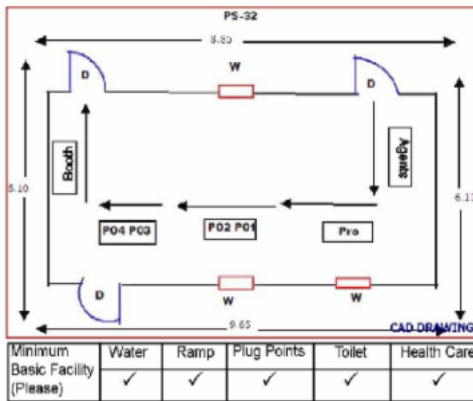

Cad View

Key MAP View