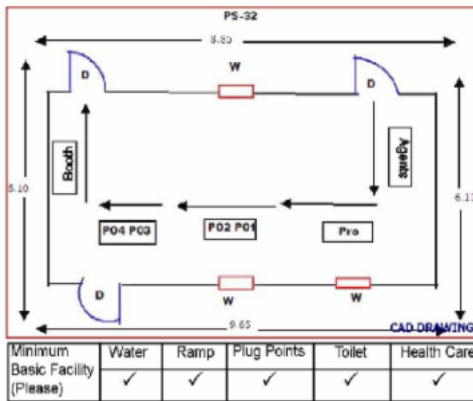

Google Map View

Polling Station Building Front View

Polling Station Front View

Cad View

Key MAP View

1 பெயர் : சின்னத்துரை தந்தை பெயர்: பிரமன் வீட்டு எண் : 1-95-403 வயது : 60 பாலினம் : ஆண்	WVM0514794 Photo is available	2 பெயர் : அப்துல் முனாப் தந்தை பெயர்: அப்துல் வகாப் வீட்டு எண் : 1-511 வயது : 26 பாலினம் : ஆண்	WVM0888909 Photo is available	3 பெயர் : லெட்சுமி கணவர் பெயர்: சாமுண்டி வீட்டு எண் : 2-193B வயது : 67 பாலினம் : பெண்	WVM0011965 Photo is available
4 பெயர் : புவனேஸ்வரன் தந்தை பெயர்: கருப்பண்ணன் வீட்டு எண் : 2-925 வயது : 44 பாலினம் : பெண்	WVM0177022 Photo is available	5 பெயர் : சுவாதி கு தந்தை பெயர்: குகன் வீட்டு எண் : 2-942 வயது : 22 பாலினம் : பெண்	WVM1816677 Photo is available	6 பெயர் : சரவணன் தந்தை பெயர்: மாரிமுத்து வீட்டு எண் : 3-13A வயது : 43 பாலினம் : ஆண்	WVM0135681 Photo is available
7 பெயர் : பாண்டிராஜன் தந்தை பெயர்: சுப்பிரமணியன் வீட்டு எண் : 3-13A2 வயது : 46 பாலினம் : ஆண்	WVM0135228 Photo is available	8 பெயர் : கணேசன் தந்தை பெயர்: ரெங்கசாமி வீட்டு எண் : 3-34 வயது : 39 பாலினம் : ஆண்	WVM0135624 Photo is available	9 பெயர் : பாஸ்கரன் தந்தை பெயர்: வைரக்கண்ணு வீட்டு எண் : 3-115 வயது : 39 பாலினம் : ஆண்	WVM0011627 Photo is available
10 பெயர் : மாரிக்கண்ணு கணவர் பெயர்: சரத்பாபு வீட்டு எண் : 3/276 வயது : 31 பாலினம் : பெண்	WVM1827112 Photo is available	11 பெயர் : சார்லஸ் தந்தை பெயர்: யுவராஜ்குமார் வீட்டு எண் : 3-278 வயது : 37 பாலினம் : ஆண்	WVM0011700 Photo is available	12 பெயர் : யுவராஜ்குமார் தந்தை பெயர்: ஜேம்ஸ் வீட்டு எண் : 3-278A வயது : 61 பாலினம் : ஆண்	WVM0011585 Photo is available
13 பெயர் : சுஜாதா கணவர் பெயர்: யுவராஜ்குமார் வீட்டு எண் : 3-278A வயது : 59 பாலினம் : பெண்	WVM0011692 Photo is available	14 பெயர் : ஜோசப் அந்தோணி ராஜ் தந்தை பெயர்: யுவராஜ்குமார் வீட்டு எண் : 3-278A வயது : 39 பாலினம் : ஆண்	WVM0011593 Photo is available	15 பெயர் : பாண்டியராஜன் தந்தை பெயர்: துரை வீட்டு எண் : 3/898 வயது : 37 பாலினம் : ஆண்	WVM0939256 Photo is available
16 பெயர் : மாரிமுத்து தந்தை பெயர்: சீனிவாசன் வீட்டு எண் : 9-9 வயது : 35 பாலினம் : ஆண்	WVM0177048 Photo is available	17 பெயர் : சிவலெட்சுமி தந்தை பெயர்: செல்வகுமார் வீட்டு எண் : 12K2 வயது : 27 பாலினம் : பெண்	WVM0782235 Photo is available	18 பெயர் : ராசு தந்தை பெயர்: சின்னம்மா வீட்டு எண் : 18-3 வயது : 42 பாலினம் : ஆண்	WVM0135715 Photo is available
19 பெயர் : அன்னபுரணம் கணவர் பெயர்: ரமேஷ் வீட்டு எண் : 18-3 வயது : 39 பாலினம் : பெண்	WVM0135558 Photo is available	20 பெயர் : பிரவீரராஜ் தந்தை பெயர்: செல்வம் வீட்டு எண் : 20 வயது : 28 பாலினம் : ஆண்	WVM0850271 Photo is available	21 பெயர் : பன்னீர்செல்வம் தாயின் பெயர்: வள்ளியம்மம் வீட்டு எண் : 29ஜி வயது : 34 பாலினம் : ஆண்	WVM1770007 Photo is available
22 பெயர் : முகில் அரசி செல்வம் தாயின் பெயர்: முத்துலெட்சுமி வீட்டு எண் : 94 வயது : 20 பாலினம் : பெண்	WVM1958875 Photo is available	23 பெயர் : முகில் அரசி செ தந்தை பெயர்: செல்வம் வீட்டு எண் : 94 வயது : 20 பாலினம் : பெண்	WVM1959311 Photo is available	24 பெயர் : மல்லிகா கணவர் பெயர்: முருகையா வீட்டு எண் : 96-2 வயது : 57 பாலினம் : பெண்	WVM1044783 Photo is available
25 பெயர் : சாந்தி கணவர் பெயர்: ராஜாதுரை வீட்டு எண் : 96-2 வயது : 29 பாலினம் : பெண்	WVM1744325 Photo is available	26 பெயர் : கவிதா இதரர் பெயர்: புவனேஸ்வரன் வீட்டு எண் : 125 வயது : 45 பாலினம் : பெண்	WVM0177030 Photo is available	27 பெயர் : கண்ணன் தந்தை பெயர்: சீனிவாசன் வீட்டு எண் : 126-7 வயது : 36 பாலினம் : ஆண்	WVM0135277 Photo is available
28 பெயர் : சேம்சன் அருள் தந்தை பெயர்: குசை வீட்டு எண் : 298 வயது : 30 பாலினம் : ஆண்	WVM0944249 Photo is available	29 பெயர் : கிருஷ்ணம்மாள் கணவர் பெயர்: முருகேசன் வீட்டு எண் : 794 வயது : 39 பாலினம் : பெண்	RQH0912113 Photo is available	30 பெயர் : அகிலா தந்தை பெயர்: ரெத்தினம் வீட்டு எண் : 827 வயது : 22 பாலினம் : பெண்	WVM1846484 Photo is available