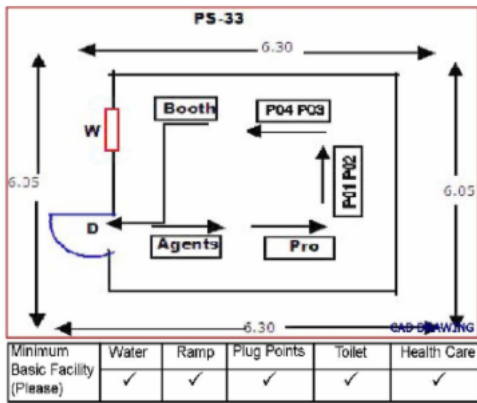

Google Map View

Polling Station Building Front View

Polling Station Front View

Cad View

Key MAP View

1 பெயர் : வாசுகி கணவர் பெயர்: சீனிவாசன் வீட்டு எண் : 1-1 வயது : 59 பாலினம் : பெண் Photo is available	WVM0014480	2 பெயர் : பூநீராமச்சர்மா சீனிவாசன் தந்தை பெயர்: சீனிவாசன் சின்னவன் வீட்டு எண் : 1/1 வயது : 24 பாலினம் : ஆண் Photo is available	WVM2014991	3 பெயர் : செல்வி கணவர் பெயர்: முருகேசன் வீட்டு எண் : 1-3 வயது : 42 பாலினம் : பெண் Photo is available	WVM0529800
4 பெயர் : லெட்சுமி கணவர் பெயர்: காசி வீட்டு எண் : 3 வயது : 82 பாலினம் : பெண் Photo is available	WVM1018886	5 பெயர் : ராசேந்திரன் தந்தை பெயர்: காசி வீட்டு எண் : 3 வயது : 64 பாலினம் : ஆண் Photo is available	WVM1018894	6 பெயர் : ஜோதி தந்தை பெயர்: காசி வீட்டு எண் : 3 வயது : 54 பாலினம் : பெண் Photo is available	BWQ2505162
7 பெயர் : பாணுமதி கணவர் பெயர்: நாடிமுத்து வீட்டு எண் : 3 வயது : 40 பாலினம் : பெண் Photo is available	WVM0136630	8 பெயர் : நாடிமுத்து தந்தை பெயர்: காசி வீட்டு எண் : 3-1 வயது : 32 பாலினம் : ஆண் Photo is available	WVM0341875	9 பெயர் : அரங்குளவன் தந்தை பெயர்: செல்லதுரை வீட்டு எண் : 5-1 வயது : 51 பாலினம் : ஆண் Photo is available	BWQ3321635
10 பெயர் : செல்வமணி தந்தை பெயர்: அரங்குளவன் வீட்டு எண் : 5-7 வயது : 40 பாலினம் : பெண் Photo is available	BWQ3347358	11 பெயர் : ரெஜினாராணி கணவர் பெயர்: ஆல்பெர்ட் மைக்கேல் வீட்டு எண் : 5-11 வயது : 54 பாலினம் : பெண் Photo is available	WVM0232454	12 பெயர் : ஜாசிலா தந்தை பெயர்: எலியாஸ் வீட்டு எண் : 7 வயது : 28 பாலினம் : பெண் Photo is available	WVM0681122
13 பெயர் : சின்னத்துரை தந்தை பெயர்: ரெங்கசாமி வீட்டு எண் : 9 வயது : 52 பாலினம் : ஆண் Photo is available	WVM1018902	14 பெயர் : மல்லிகா கணவர் பெயர்: சின்னத்துரை வீட்டு எண் : 9-3 வயது : 54 பாலினம் : பெண் Photo is available	BWQ2650299	15 பெயர் : மகா தந்தை பெயர்: சின்னத்துரை வீட்டு எண் : 9 3 வயது : 24 பாலினம் : பெண் Photo is available	WVM176690
16 பெயர் : ஹரிகரசுதன் சி தந்தை பெயர்: சின்னதுரை ரெ வீட்டு எண் : 9/3 வயது : 21 பாலினம் : ஆண் Photo is available	WVM1969609	17 பெயர் : அருமைத்துரை தந்தை பெயர்: சித்தம்பலம் வீட்டு எண் : 10 வயது : 60 பாலினம் : ஆண் Photo is available	BWQ1676949	18 பெயர் : கற்பகம் கணவர் பெயர்: அருமைத்துரை வீட்டு எண் : 10 வயது : 43 பாலினம் : பெண் Photo is available	BWQ1378967
19 பெயர் : மஞ்சளா கணவர் பெயர்: சேகர் வீட்டு எண் : 10 வயது : 36 பாலினம் : பெண் Photo is available	WVM0612721	20 பெயர் : ஹேமலதா தந்தை பெயர்: சித்தம்பலம் வீட்டு எண் : 10A வயது : 27 பாலினம் : பெண் Photo is available	WVM0817528	21 பெயர் : திவ்யாலெட்சுமி கோ தந்தை பெயர்: கோவிந்தசாமி வீட்டு எண் : 10ஏ வயது : 21 பாலினம் : பெண் Photo is available	WVM1891282
22 பெயர் : ரெத்தினம் கணவர் பெயர்: ராமசாமி வீட்டு எண் : 12 வயது : 71 பாலினம் : பெண் Photo is available	WVM0733220	23 பெயர் : சித்தம்பலம் தந்தை பெயர்: ராமசாமி வீட்டு எண் : 12 வயது : 52 பாலினம் : ஆண் Photo is available	WVM1018910	24 பெயர் : செல்வமுருகன் தந்தை பெயர்: ராமசாமி வீட்டு எண் : 12 வயது : 50 பாலினம் : ஆண் Photo is available	BWQ3171899
25 பெயர் : கோவிந்தன் தந்தை பெயர்: ராமசாமி வீட்டு எண் : 12 வயது : 49 பாலினம் : ஆண் Photo is available	BWQ2050615	26 பெயர் : உமாமகேஸ்வரி கணவர் பெயர்: சித்தம்பலம் வீட்டு எண் : 12 வயது : 48 பாலினம் : பெண் Photo is available	BWQ3171907	27 பெயர் : சுபலெட்சுமி தந்தை பெயர்: சித்தம்பலம் வீட்டு எண் : 12 வயது : 26 பாலினம் : பெண் Photo is available	WVM0906958
28 பெயர் : ராம்குமார் தந்தை பெயர்: சித்தம்பலம் வீட்டு எண் : 12-16 ஏ வயது : 22 பாலினம் : ஆண் Photo is available	WVM1846922	29 பெயர் : சேகர் தாயின் பெயர்: இரத்தினம் வீட்டு எண் : 12A வயது : 45 பாலினம் : ஆண் Photo is available	WVM0341636	30 பெயர் : சித்திரைக்கண்ணு தந்தை பெயர்: கருப்பையா வீட்டு எண் : 13 வயது : 70 பாலினம் : ஆண் Photo is available	WVM1018928