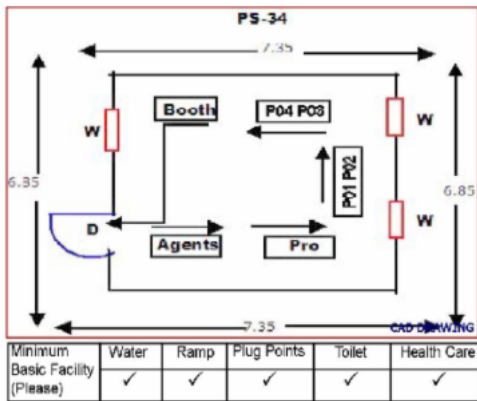

Google Map View

Polling Station Building Front View

Polling Station Front View

Cad View

Key MAP View

1 பெயர் : தங்கவேலு தந்தை பெயர்: சின்னநாயக்கன் வீட்டு எண் : 1 வயது : 79 பாலினம் : ஆண்	WVM1021187 Photo is available	2 பெயர் : ஜானகி கணவர் பெயர்: தங்கவேலு வீட்டு எண் : 1 வயது : 71 பாலினம் : பெண்	WVM1021195 Photo is available	3 பெயர் : அஞ்சலிதேவி கணவர் பெயர்: வெள்ளைசாமி வீட்டு எண் : 1 வயது : 47 பாலினம் : பெண்	WVM1870914 Photo is available
4 பெயர் : பிரதீபா தந்தை பெயர்: தங்கவேலு வீட்டு எண் : 1 வயது : 45 பாலினம் : பெண்	BWQ1690585 Photo is available	5 பெயர் : சரவணன் தந்தை பெயர்: தங்கவேலு வீட்டு எண் : 1 வயது : 42 பாலினம் : ஆண்	BWQ1797653 Photo is available	6 பெயர் : வெண்ணிலா கணவர் பெயர்: சரவணன் வீட்டு எண் : 1 வயது : 38 பாலினம் : பெண்	WVM0766170 Photo is available
7 பெயர் : காமதேனு தந்தை பெயர்: மூர்த்தி வீட்டு எண் : 1-1 வயது : 74 பாலினம் : ஆண்	BWQ3245149 Photo is available	8 பெயர் : எப்சிபா தந்தை பெயர்: ஞானசேகரன் வீட்டு எண் : 1.1 வயது : 23 பாலினம் : பெண்	WVM1787621 Photo is available	9 பெயர் : ராமனாதன் தந்தை பெயர்: நல்லதம்பி வீட்டு எண் : 2 வயது : 58 பாலினம் : ஆண்	WVM0232827 Photo is available
10 பெயர் : ராதிகா கணவர் பெயர்: ராமனாதன் வீட்டு எண் : 2 வயது : 48 பாலினம் : பெண்	WVM0232736 Photo is available	11 பெயர் : முத்துலெட்சுமி தந்தை பெயர்: சின்னையா வீட்டு எண் : 2 வயது : 38 பாலினம் : பெண்	WVM0015115 Photo is available	12 பெயர் : புவனேஸ்வரி தந்தை பெயர்: கணேசன் வீட்டு எண் : 2 வயது : 34 பாலினம் : பெண்	WVM0583005 Photo is available
13 பெயர் : அருங்கிளி தந்தை பெயர்: கண்ணன் வீட்டு எண் : 2 வயது : 29 பாலினம் : பெண்	WVM0793026 Photo is available	14 பெயர் : பிரதீபன் தந்தை பெயர்: செல்வநாயகம் வீட்டு எண் : 2 வயது : 26 பாலினம் : ஆண்	WVM1768712 Photo is available	15 பெயர் : சிவகுமார் தந்தை பெயர்: செல்வராஜ் வீட்டு எண் : 2 வயது : 24 பாலினம் : ஆண்	WVM1780972 Photo is available
16 பெயர் : சந்தோஷ் தந்தை பெயர்: ராமநாதன் வீட்டு எண் : 2 வயது : 22 பாலினம் : ஆண்	WVM1924109 Photo is available	17 பெயர் : சத்தியமூர்த்தி தந்தை பெயர்: வஜ்ரவேலு வீட்டு எண் : 2-1 வயது : 60 பாலினம் : ஆண்	WVM1021229 Photo is available	18 பெயர் : ராஜேந்திரன் தந்தை பெயர்: தங்கவேல் வீட்டு எண் : 2-56 வயது : 40 பாலினம் : ஆண்	WVM0014142 Photo is available
19 பெயர் : அன்பரசன் தந்தை பெயர்: மணிவண்ணன் வீட்டு எண் : 2/1640 வயது : 21 பாலினம் : ஆண்	WVM1908995 Photo is available	20 பெயர் : ஜெயசீலன் தந்தை பெயர்: கஸ்பார் வீட்டு எண் : 2A வயது : 62 பாலினம் : ஆண்	WVM0015289 Photo is available	21 பெயர் : மாரியம்மாள் கணவர் பெயர்: ஜெயசீலன் வீட்டு எண் : 2A வயது : 58 பாலினம் : பெண்	WVM0015271 Photo is available
22 பெயர் : சொர்ணலதா கணவர் பெயர்: ராதாகிருஷ்ணன் வீட்டு எண் : 3 வயது : 61 பாலினம் : பெண்	WVM1021237 Photo is available	23 பெயர் : ஞானசேகரன் தந்தை பெயர்: ஜேம்ஸ் வீட்டு எண் : 3 வயது : 60 பாலினம் : ஆண்	WVM0015107 Photo is available	24 பெயர் : ஜீவியட்மேரி கணவர் பெயர்: மரியதாஸ் வீட்டு எண் : 3 வயது : 52 பாலினம் : பெண்	WVM0189944 Photo is available
25 பெயர் : கோகிலா கணவர் பெயர்: ஜோசப்ராஜ்குமார் வீட்டு எண் : 3 வயது : 47 பாலினம் : பெண்	WVM0015131 Photo is available	26 பெயர் : ஜெயகுமாரி கணவர் பெயர்: ஞானசேகரன் வீட்டு எண் : 3 வயது : 47 பாலினம் : பெண்	WVM0015123 Photo is available	27 பெயர் : சரவணன் தந்தை பெயர்: ராஜமாணிக்கம் வீட்டு எண் : 3-1 வயது : 48 பாலினம் : ஆண்	WVM0817700 Photo is available
28 பெயர் : சங்கீதா கணவர் பெயர்: சரவணன் வீட்டு எண் : 3-1 வயது : 41 பாலினம் : பெண்	WVM0817692 Photo is available	29 பெயர் : கவிஅரசு தந்தை பெயர்: சரவணன் வீட்டு எண் : 3-2 வயது : 20 பாலினம் : ஆண்	WVM1952837 Photo is available	30 பெயர் : சுதா கணவர் பெயர்: செல்வம் வீட்டு எண் : 3-3 வயது : 39 பாலினம் : பெண்	WVM0473702 Photo is available