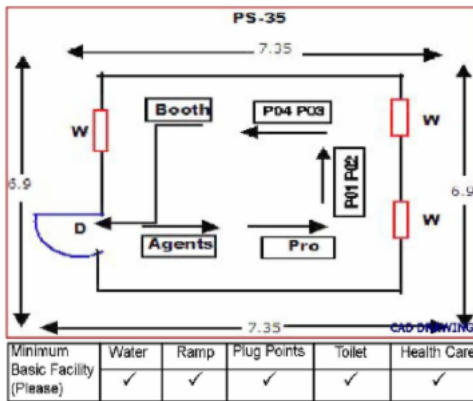

Google Map View

Polling Station Building Front View

Polling Station Front View

Cad View

Key MAP View

1 பெயர் : தமிழரசன் தந்தை பெயர்: வெள்ளைச்சாமி வீட்டு எண் : 1 வயது : 58 பாலினம் : ஆண் Photo is available	WVM1006410	2 பெயர் : பாக்கியம் கணவர் பெயர்: தமிழரசன் வீட்டு எண் : 1 வயது : 54 பாலினம் : பெண் Photo is available	WVM1006428	3 பெயர் : வீரையா தந்தை பெயர்: வெள்ளைச்சாமி வீட்டு எண் : 1 வயது : 54 பாலினம் : ஆண் Photo is available	WVM1006436
4 பெயர் : முருகாயி கணவர் பெயர்: வீரையா வீட்டு எண் : 1 வயது : 51 பாலினம் : பெண் Photo is available	BWQ2032217	5 பெயர் : பாண்டிச்செல்வி தந்தை பெயர்: வீரையா வீட்டு எண் : 1 வயது : 47 பாலினம் : பெண் Photo is available	WVM1751791	6 பெயர் : குஞ்சுமாளர் கணவர் பெயர்: வெள்ளைச்சாமி வீட்டு எண் : 2 வயது : 84 பாலினம் : பெண் Photo is available	WVM1006444
7 பெயர் : மணிமேகலை தந்தை பெயர்: காத்தாயி வீட்டு எண் : 2 வயது : 35 பாலினம் : பெண் Photo is available	WVM0088492	8 பெயர் : ரவி தந்தை பெயர்: சின்னத்தம்பி வீட்டு எண் : 3 வயது : 53 பாலினம் : ஆண் Photo is available	BWQ3082054	9 பெயர் : நாகம்மாள் கணவர் பெயர்: ரெங்கசாமி வீட்டு எண் : 4 வயது : 68 பாலினம் : பெண் Photo is available	WVM1006469
10 பெயர் : பாண்டிக்குமார் தந்தை பெயர்: ரெங்கசாமி வீட்டு எண் : 4 வயது : 42 பாலினம் : ஆண் Photo is available	BWQ2030070	11 பெயர் : மாரியப்பன் தந்தை பெயர்: பழனி வீட்டு எண் : 5 வயது : 70 பாலினம் : ஆண் Photo is available	WVM1006477	12 பெயர் : காத்தாயி தந்தை பெயர்: மாரியப்பன் வீட்டு எண் : 5 வயது : 63 பாலினம் : பெண் Photo is available	WVM1006485
13 பெயர் : அழகுமீனாள் கணவர் பெயர்: மணி வீட்டு எண் : 5 வயது : 27 பாலினம் : பெண் Photo is available	WVM1751833	14 பெயர் : கணேசன் தந்தை பெயர்: வீரையா வீட்டு எண் : 7 வயது : 59 பாலினம் : ஆண் Photo is available	WVM1006493	15 பெயர் : நாடியம்மாள் கணவர் பெயர்: கணேசன் வீட்டு எண் : 7 வயது : 55 பாலினம் : பெண் Photo is available	WVM1006501
16 பெயர் : சுப்ரமணியன் தந்தை பெயர்: மாரிமுத்து வீட்டு எண் : 9 வயது : 70 பாலினம் : ஆண் Photo is available	WVM1006519	17 பெயர் : சின்னப்பொண்ணு தந்தை பெயர்: சுப்ரமணியன் வீட்டு எண் : 9 வயது : 62 பாலினம் : பெண் Photo is available	WVM1006527	18 பெயர் : ஜெயராமன் தந்தை பெயர்: நாடிமுத்து வீட்டு எண் : 9-18 வயது : 36 பாலினம் : ஆண் Photo is available	WVM0088484
19 பெயர் : நாடிமுத்து தந்தை பெயர்: கருப்பையா வீட்டு எண் : 10 வயது : 54 பாலினம் : ஆண் Photo is available	WVM1006535	20 பெயர் : சாந்தி கணவர் பெயர்: நாடிமுத்து வீட்டு எண் : 10 வயது : 51 பாலினம் : பெண் Photo is available	WVM1006543	21 பெயர் : ஜீவிதா கா கணவர் பெயர்: கார்த்திக் வீட்டு எண் : 11 வயது : 32 பாலினம் : பெண் Photo is available	WVM1880533
22 பெயர் : வீரையா தந்தை பெயர்: ஆறுமுகம் வீட்டு எண் : 12 வயது : 65 பாலினம் : ஆண் Photo is available	BWQ3152923	23 பெயர் : கருப்பையா தந்தை பெயர்: நாடிமுத்து வீட்டு எண் : 12 வயது : 63 பாலினம் : ஆண் Photo is available	BWQ3047214	24 பெயர் : நாகலெட்சுமி கணவர் பெயர்: கருப்பையா வீட்டு எண் : 12 வயது : 62 பாலினம் : பெண் Photo is available	BWQ3047297
25 பெயர் : அன்பழகன் தந்தை பெயர்: வீரையா வீட்டு எண் : 12 வயது : 42 பாலினம் : ஆண் Photo is available	BWQ2032720	26 பெயர் : ராஜேந்திரன் தந்தை பெயர்: நாடிமுத்து வீட்டு எண் : 13 வயது : 43 பாலினம் : ஆண் Photo is available	WVM1006550	27 பெயர் : ராஜமாணிக்கம் தந்தை பெயர்: கருப்பையா வீட்டு எண் : 13 12 வயது : 31 பாலினம் : ஆண் Photo is available	WVM1751866
28 பெயர் : ராஜ்குமார் தந்தை பெயர்: கருப்பையா வீட்டு எண் : 13 12 வயது : 29 பாலினம் : ஆண் Photo is available	WVM1751908	29 பெயர் : ஆறுமுகம் தந்தை பெயர்: ரெங்கசாமி வீட்டு எண் : 14 வயது : 63 பாலினம் : ஆண் Photo is available	WVM1006568	30 பெயர் : ஆராயி கணவர் பெயர்: ஆறுமுகம் வீட்டு எண் : 14 வயது : 58 பாலினம் : பெண் Photo is available	WVM1006576