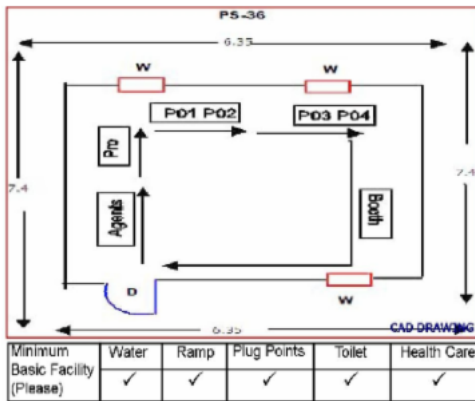

Google Map View

Polling Station Building Front View

Polling Station Front View

Cad View

Key MAP View

1	WVM0273326	பெயர் : இப்ராகிம்கலிபுல்லா தந்தை பெயர்: அப்துல்மஜீது வீட்டு எண் : 1 வயது : 64 பாலினம் : ஆண்	Photo is available	2	WVM1026756	பெயர் : பசீர்அகமது தந்தை பெயர்: ஜலாலுதீன் வீட்டு எண் : 1 வயது : 60 பாலினம் : ஆண்	Photo is available	3	WVM0680645	பெயர் : சிராஜீன்னிசா கணவர் பெயர்: பஸிர் அகமது வீட்டு எண் : 1 வயது : 50 பாலினம் : பெண்	Photo is available
4	WVM1966266	பெயர் : அனீஷ் ஃபாத்திமா தந்தை பெயர்: தமிழன் அன்சார் வீட்டு எண் : 1 வயது : 27 பாலினம் : பெண்	Photo is available	5	WVM2008324	பெயர் : சுமையாபானு ரா தந்தை பெயர்: ராவுதர்கணி வீட்டு எண் : 1 வயது : 19 பாலினம் : பெண்	Photo is available	6	WVM0231373	பெயர் : சரவணகுமார் தந்தை பெயர்: மேகநாதன் வீட்டு எண் : 1-31B வயது : 39 பாலினம் : ஆண்	Photo is available
7	WVM0012658	பெயர் : உஷா கணவர் பெயர்: ரவி வீட்டு எண் : 1-116 வயது : 64 பாலினம் : பெண்	Photo is available	8	WVM0012666	பெயர் : ரவி தந்தை பெயர்: நடேசன் வீட்டு எண் : 1-116 வயது : 61 பாலினம் : பெண்	Photo is available	9	WVM0271502	பெயர் : சாகுல்ஹமீது தந்தை பெயர்: காதர் இப்ராஹிம் வீட்டு எண் : 1-117 வயது : 41 பாலினம் : ஆண்	Photo is available
10	WVM1013341	பெயர் : மயிலப்பன் தந்தை பெயர்: ரத்தினம் வீட்டு எண் : 2 வயது : 49 பாலினம் : ஆண்	Photo is available	11	WVM1764679	பெயர் : ஆண்டிச்சாமி தந்தை பெயர்: பொன்னையன் வீட்டு எண் : 3 வயது : 50 பாலினம் : ஆண்	Photo is available	12	WVM1764687	பெயர் : கயல்விழி கணவர் பெயர்: ஆண்டிச்சாமி வீட்டு எண் : 3 வயது : 39 பாலினம் : பெண்	Photo is available
13	WVM1794965	பெயர் : யுவவாணி தந்தை பெயர்: ஆண்டிச்சாமி வீட்டு எண் : 3 வயது : 23 பாலினம் : பெண்	Photo is available	14	WVM1933605	பெயர் : த்ரிஷாலிநி தந்தை பெயர்: ஆண்டிச்சாமி வீட்டு எண் : 3 வயது : 21 பாலினம் : பெண்	Photo is available	15	WVM1013358	பெயர் : கோவிந்தன் தந்தை பெயர்: ரெங்கசாமி வீட்டு எண் : 4 வயது : 67 பாலினம் : ஆண்	Photo is available
16	BWQ1747336	பெயர் : அஞ்சம்மாள் கணவர் பெயர்: கோவிந்தன் வீட்டு எண் : 4 வயது : 59 பாலினம் : பெண்	Photo is available	17	BWQ3047537	பெயர் : சரவணன் தந்தை பெயர்: ராமசாமி வீட்டு எண் : 4 வயது : 47 பாலினம் : ஆண்	Photo is available	18	WVM0012757	பெயர் : குழந்தையன் தந்தை பெயர்: ஆதிமூலம் வீட்டு எண் : 6 வயது : 84 பாலினம் : ஆண்	Photo is available
19	WVM0582163	பெயர் : அருளாந்து தந்தை பெயர்: ராயர் வீட்டு எண் : 6 வயது : 59 பாலினம் : ஆண்	Photo is available	20	WVM0012765	பெயர் : திருநாவுக்கரசு தந்தை பெயர்: குழந்தையன் வீட்டு எண் : 6 வயது : 56 பாலினம் : ஆண்	Photo is available	21	WVM0582155	பெயர் : இக்னேஷியஸ்மேரி கணவர் பெயர்: அருளாந்து வீட்டு எண் : 6 வயது : 53 பாலினம் : பெண்	Photo is available
22	WVM0012740	பெயர் : தேவி கணவர் பெயர்: திருநாவுக்கரசு வீட்டு எண் : 6 வயது : 46 பாலினம் : பெண்	Photo is available	23	WVM0582171	பெயர் : பிரபாகரன் தந்தை பெயர்: அருளாந்து வீட்டு எண் : 6 வயது : 30 பாலினம் : ஆண்	Photo is available	24	WVM0817114	பெயர் : டயானா மேரி தந்தை பெயர்: அருளாந்து வீட்டு எண் : 6 வயது : 28 பாலினம் : பெண்	Photo is available
25	WVM1764703	பெயர் : சபைதா பானு தந்தை பெயர்: குலாம் மைதீன் வீட்டு எண் : 6 1 114 பி வயது : 24 பாலினம் : பெண்	Photo is available	26	WVM0882738	பெயர் : அப்துல் மாலிக் தந்தை பெயர்: குலாம் மைதீன் வீட்டு எண் : 6-114B வயது : 25 பாலினம் : ஆண்	Photo is available	27	WVM0341214	பெயர் : ஜெயா கணவர் பெயர்: கணேசன் வீட்டு எண் : 7 வயது : 50 பாலினம் : பெண்	Photo is available
28	WVM0782466	பெயர் : பிரித்தா தந்தை பெயர்: கணேசன் வீட்டு எண் : 7 வயது : 27 பாலினம் : பெண்	Photo is available	29	WVM1013366	பெயர் : ராசேந்திரன் தந்தை பெயர்: தங்கையா வீட்டு எண் : 8 வயது : 60 பாலினம் : ஆண்	Photo is available	30	WVM1013374	பெயர் : சரஸ்வதி கணவர் பெயர்: ராசேந்திரன் வீட்டு எண் : 8 வயது : 57 பாலினம் : பெண்	Photo is available