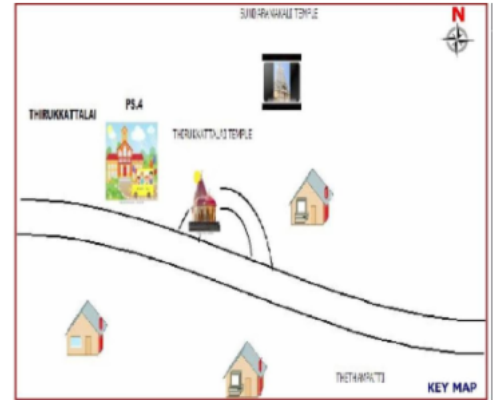

Cad View

Key MAP View